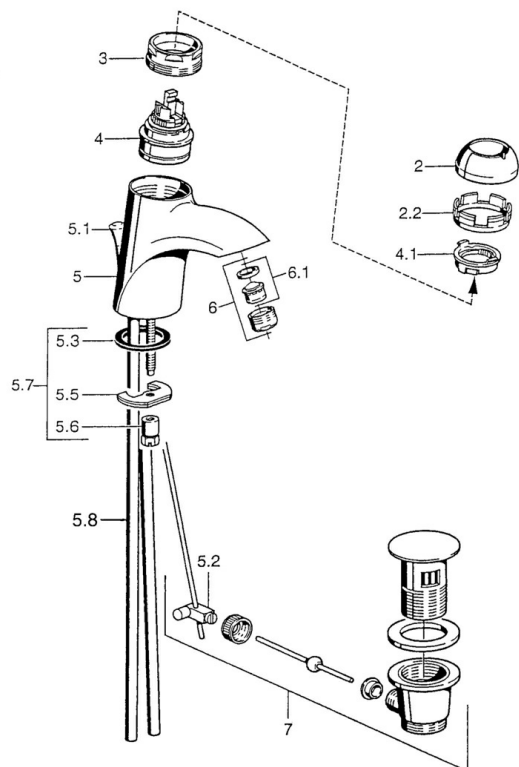

EAN: 4015474000506
static.hansa.com/5507210092

- Umyvadlo
- Jednopáková
- Stojánková
- Pevné výtokové rameno
- Bez ovládací páky

Technické údaje

Technické vlastnosti

Zdroj teplé vody	max. +80°C
Pracovní tlak	0.5-10 bar
Materiál	Mosaz

Náhradní díly

SP55092100

	Název	Kód
2	Krytka Chrom/saténová Ukončeno	59906564
2	Krytka	59906563
2.2	Upevňovací objímka	59906695
3	Oční šroub, M50x1, SW45	59904775
4	Kartuše, 4.8 eco	59904601
4	Kartuše, 4.8 Eco-Top	59911431
4.1	Hot water limiter	59904759
5.1	Ovládací táhlo vypouštěcího ventilu Ukončeno	59911788
5.2	Spojovací díl táhel	59904624
5.3	Těsnění, 37x48x3.5	59911422
5.5	Upevňovací deska	59904765
5.6	Šroub, M8x1, SW13	59904766
5.7	Upevňovací set	59910749
5.8	Instalační set	59911791
6	Aerator, M24x1 Zlatá Ukončeno	59904772
6	Aerator, M24x1 STD HC A	59902366
6.1	Aerator, M22/24 A	59902081
7	Vypouštěcí ventil	59911441
7	Vypouštěcí ventil Chrom/Zlatá Ukončeno	59911450
7	Vypouštěcí ventil Saténová Ukončeno	59911442
N.I.	Montážní kit	59913083