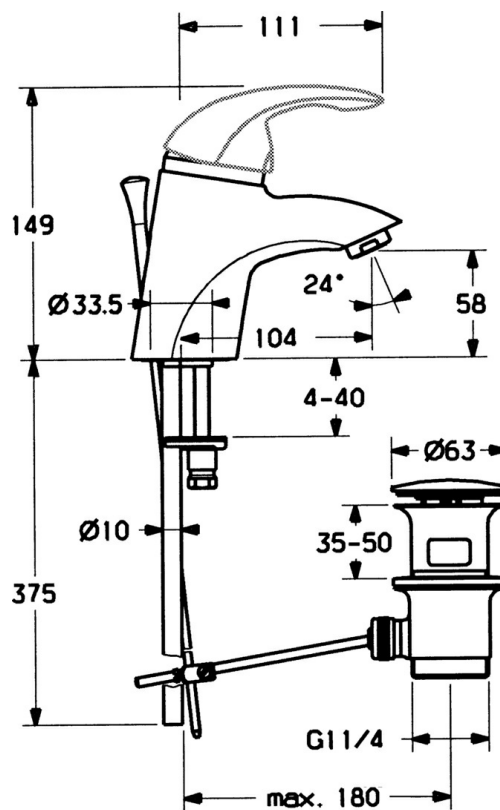

EAN: 4015474000506
static.hansa.com/5507210092

- Umyvadlo
- Jednopáková
- Stojánková
- Pevné výtokové rameno
- Bez ovládací páky

Technické údaje

Technické vlastnosti

Zdroj teplé vody	max. +80°C
Pracovní tlak	0.5-10 bar
Materiál	Mosaz

Náhradní díly

SP55092100

	Název	Kód
2	Krytka Chrom/saténová Ukončeno	59906564
2	Krytka	59906563
2.2	Upevňovací objímka	59906695
3	Oční šroub, M50x1, SW45	59904775
4	Kartuše, 4.8 eco	59904601
4	Kartuše, 4.8 Eco-Top	59911431
4.1	Hot water limiter	59904759
5.1	Ovládací táhlo vypouštěcího ventilu Ukončeno	59911788
5.2	Spojovací díl táhel	59904624
5.3	Těsnění, 37x48x3.5	59911422
5.5	Upevňovací deska	59904765
5.6	Šroub, M8x1, SW13	59904766
5.7	Upevňovací set	59910749
5.8	Instalační set	59911791
6	Aerator, M24x1 Zlatá Ukončeno	59904772
6	Aerator, M24x1 STD HC A	59902366
6.1	Aerator, M22/24 A	59902081
7	Vypouštěcí ventil	59911441
7	Vypouštěcí ventil Chrom/Zlatá Ukončeno	59911450
7	Vypouštěcí ventil Saténová Ukončeno	59911442
N.I.	Montážní kit	59913083