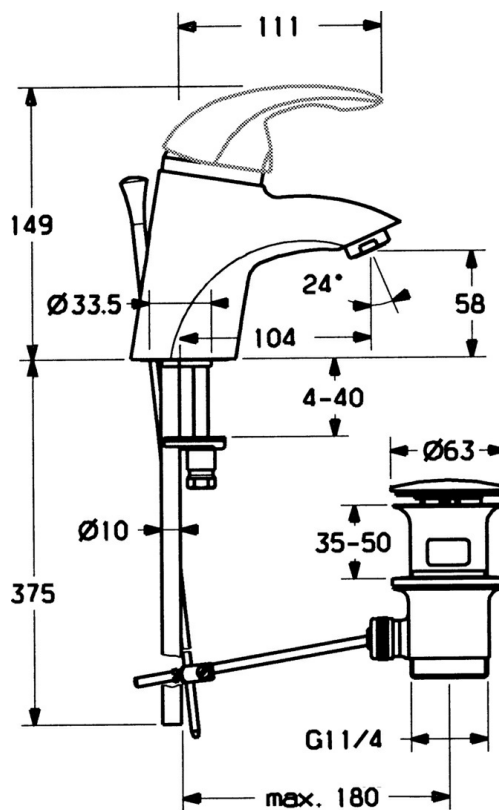

EAN: 4015474000407
static.hansa.com/5507210090

- Umývadlo
- Jednopáková
- Stojanková
- Chróm/Zlatá
- Pevné výtokové rameno
- Bez ovládacej páky

Technické údaje

Technické vlastnosti

Dodávka teplej vody	max. +80°C
Pracovný tlak	0.5-10 bar
Materiál	Mosadz

Náhradné diely

SP55092100

	Názov	Kód
2	Krytka Chróm/Saténová Ukončené	59906564
2	Krytka	59906563
2.2	Upevňovacia objímka	59906695
3	Očné skrutka, M50x1, SW45	59904775
4	Kartuš, 4.8 eco	59904601
4	Kartuš, 4.8 Eco-Top	59911431
4.1	Hot water limiter	59904759
5.1	Ovládacie tiahlo Ukončené	59911788
5.2	Spojovací diel tiahla	59904624
5.3	Tesnenie, 37x48x3.5	59911422
5.5		59904765
5.6	Skrutka, M8x1, SW13	59904766
5.7	Upevňovací set	59910749
5.8	Installation coupling pair	59911791
6	Aerator, M24x1 Zlatá Ukončené	59904772
6	Aerator, M24x1 STD HC A	59902366
6.1	Aerator, M22/24 A	59902081
7	Vypúšťací ventil umývadla	59911441
7	Vypúšťací ventil umývadla Chróm / Zlatá Ukončené	59911450
7	Vypúšťací ventil umývadla Saténová Ukončené	59911442
N.I.	Montážny kit	59913083