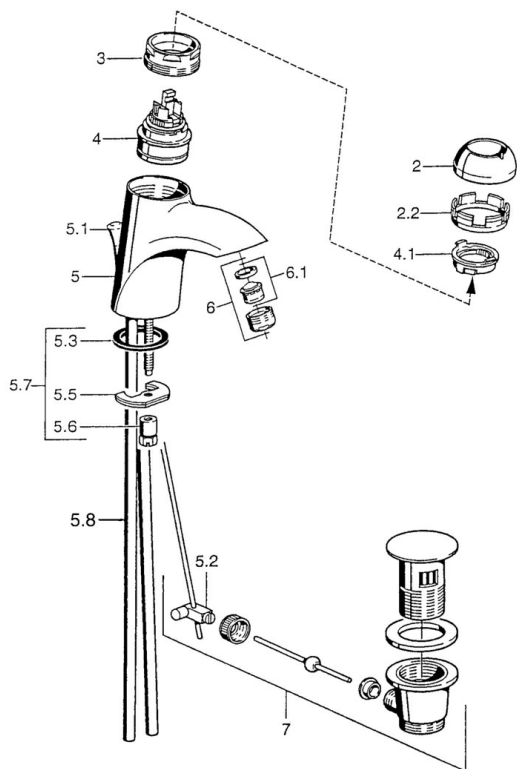

EAN: 4015474000407
static.hansa.com/5507210090

- Umývadlo
- Jednopáková
- Stojanková
- Chróm/Zlatá
- Pevné výtokové rameno
- Bez ovládacej páky

Technické údaje

Technické vlastnosti

Dodávka teplej vody	max. +80°C
Pracovný tlak	0.5-10 bar
Materiál	Mosadz

Náhradné diely

SP55092100

	Názov	Kód
2	Krytka Chróm/Saténová Ukončené	59906564
2	Krytka	59906563
2.2	Upevňovacia objímka	59906695
3	Očné skrutka, M50x1, SW45	59904775
4	Kartuš, 4.8 eco	59904601
4	Kartuš, 4.8 Eco-Top	59911431
4.1	Hot water limiter	59904759
5.1	Ovládacie tiahlo Ukončené	59911788
5.2	Spojovací diel tiahla	59904624
5.3	Tesnenie, 37x48x3.5	59911422
5.5		59904765
5.6	Skrutka, M8x1, SW13	59904766
5.7	Upevňovací set	59910749
5.8	Installation coupling pair	59911791
6	Aerator, M24x1 Zlatá Ukončené	59904772
6	Aerator, M24x1 STD HC A	59902366
6.1	Aerator, M22/24 A	59902081
7	Vypúšťací ventil umývadla	59911441
7	Vypúšťací ventil umývadla Chróm / Zlatá Ukončené	59911450
7	Vypúšťací ventil umývadla Saténová Ukončené	59911442
N.I.	Montážny kit	59913083