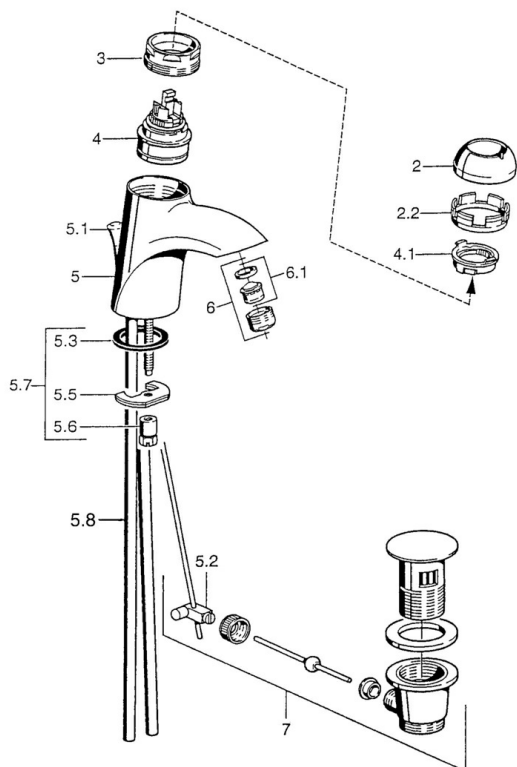

EAN: 4015474000407  
[static.hansa.com/5507210090](https://static.hansa.com/5507210090)

- Wastafel
- Eengreeps
- Wastafelmontage
- Chroom/Goud
- Vaste uitloop
- Zonder bedieningshendel

### Technische eigenschappen

|                  |            |
|------------------|------------|
| Warmwatertoevoer | max. +80°C |
| Werkdruk         | 0.5-10 bar |
| Materiaal        | brass      |

### SP55092100

|      | Naam                                 | Code     |
|------|--------------------------------------|----------|
| 2    | Kap Chroom/Satijn Stopgezet          | 59906564 |
| 2    | Kap Chroom                           | 59906563 |
| 2.2  | Vaststelling van de mouw             | 59906695 |
| 3    | Schroefvoog, M50x1, SW45             | 59904775 |
| 4    | Binnenwerk, 4,8 eco                  | 59904601 |
| 4    | Binnenwerk, 4,8 Eco-Top              | 59911431 |
| 4.1  | Hot water limiter                    | 59904759 |
| 5.1  | Trekstang Chroom Stopgezet           | 59911788 |
| 5.2  | Gewrichtstuk                         | 59904624 |
| 5.3  | Dichting, 37x48x3.5                  | 59911422 |
| 5.5  | Fixing plate                         | 59904765 |
| 5.6  | Schroef, M8x1, SW13                  | 59904766 |
| 5.7  | Bevestigingsset                      | 59910749 |
| 5.8  | Installation coupling pair Chroom    | 59911791 |
| 6    | Mousseur, M24x1 Goud Stopgezet       | 59904772 |
| 6    | Mousseur, M24x1 STD HC A Chroom      | 59902366 |
| 6.1  | Mousseur, M22/24 A                   | 59902081 |
| 7    | Wastegarnituur Chroom                | 59911441 |
| 7    | Wastegarnituur Chroom/Goud Stopgezet | 59911450 |
| 7    | Wastegarnituur Satijn Stopgezet      | 59911442 |
| N.I. | Installatie pakket                   | 59913083 |