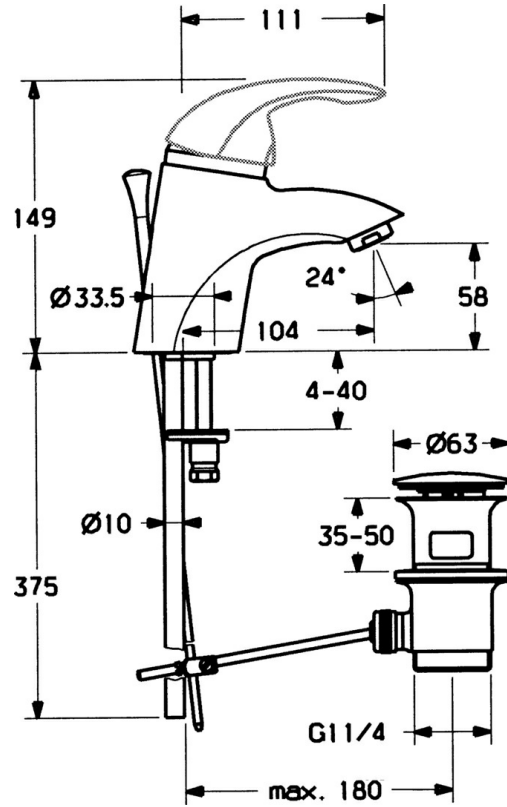

EAN: 4015474000407  
[static.hansa.com/5507210090](https://static.hansa.com/5507210090)

- Wastafel
- Eengreeps
- Wastafelmontage
- Chroom/Goud
- Vaste uitloop
- Zonder bedieningshendel

### Technische eigenschappen

|                  |            |
|------------------|------------|
| Warmwatertoevoer | max. +80°C |
| Werkdruk         | 0.5-10 bar |
| Materiaal        | brass      |

### SP55092100

|      | Naam                                 | Code     |
|------|--------------------------------------|----------|
| 2    | Kap Chroom/Satijn Stopgezet          | 59906564 |
| 2    | Kap Chroom                           | 59906563 |
| 2.2  | Vaststelling van de mouw             | 59906695 |
| 3    | Schroefvoog, M50x1, SW45             | 59904775 |
| 4    | Binnenwerk, 4,8 eco                  | 59904601 |
| 4    | Binnenwerk, 4,8 Eco-Top              | 59911431 |
| 4.1  | Hot water limiter                    | 59904759 |
| 5.1  | Trekstang Chroom Stopgezet           | 59911788 |
| 5.2  | Gewrichtstuk                         | 59904624 |
| 5.3  | Dichting, 37x48x3.5                  | 59911422 |
| 5.5  | Fixing plate                         | 59904765 |
| 5.6  | Schroef, M8x1, SW13                  | 59904766 |
| 5.7  | Bevestigingsset                      | 59910749 |
| 5.8  | Installation coupling pair Chroom    | 59911791 |
| 6    | Mousseur, M24x1 Goud Stopgezet       | 59904772 |
| 6    | Mousseur, M24x1 STD HC A Chroom      | 59902366 |
| 6.1  | Mousseur, M22/24 A                   | 59902081 |
| 7    | Wastegarnituur Chroom                | 59911441 |
| 7    | Wastegarnituur Chroom/Goud Stopgezet | 59911450 |
| 7    | Wastegarnituur Satijn Stopgezet      | 59911442 |
| N.I. | Installatie pakket                   | 59913083 |