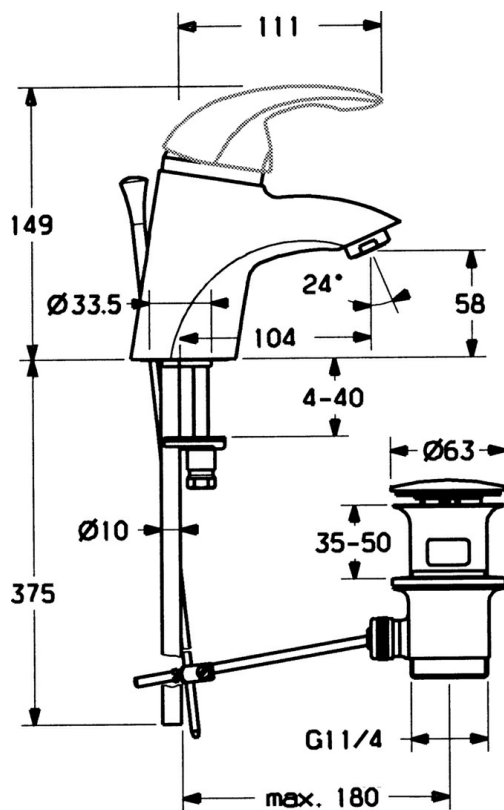

EAN: 4015474000407
static.hansa.com/5507210090

- Lavabo
- Monocomando
- Montaggio d'appoggio
- Cromo/Oro
- Bocca fissa
- Senza leva di comando

Dati tecnici

Caratteristiche tecniche

Fornitura di acqua calda	max. +80°C
Pressione di esercizio	0.5-10 bar
Materiale	Ottone

Parti di ricambio

SP55092100

	Nome	Codice
2	Cappuccio Cromo/Satinato Fuori produzione	59906564
2	Cappuccio Cromo	59906563
2.2	Manicotto di fissaggio	59906695
3	Vite eye, M50x1, SW45	59904775
4	Cartuccia, 4.8 eco	59904601
4	Cartuccia, 4.8 Eco-Top	59911431
4.1	Hot water limiter	59904759
5.1	Asta saltarello Cromo Fuori produzione	59911788
5.2	Snodo	59904624
5.3	Giunto, 37x48x3.5	59911422
5.5	Fixing plate	59904765
5.6	Screw, M8x1, SW13	59904766
5.7	Set di fissaggio	59910749
5.8	Innesto per installazione Cromo	59911791
6	Aeratore, M24x1 Oro Fuori produzione	59904772
6	Aeratore, M24x1 STD HC A Cromo	59902366
6.1	Aeratore, M22/24 A	59902081
7	Scarico a saltarello Cromo	59911441
7	Scarico a saltarello Cromo/Oro Fuori produzione	59911450
7	Scarico a saltarello Satinato Fuori produzione	59911442
N.I.	Kit di installazione	59913083