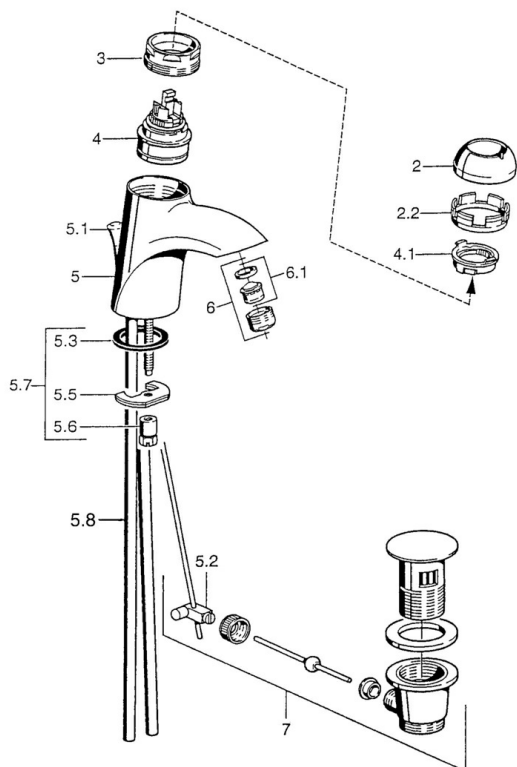

EAN: 4015474000407
static.hansa.com/5507210090

- Lavabo
- Monocomando
- Montaggio d'appoggio
- Cromo/Oro
- Bocca fissa
- Senza leva di comando

Dati tecnici

Caratteristiche tecniche

Fornitura di acqua calda	max. +80°C
Pressione di esercizio	0.5-10 bar
Materiale	Ottone

Parti di ricambio

SP55092100

	Nome	Codice
2	Cappuccio Cromo/Satinato Fuori produzione	59906564
2	Cappuccio Cromo	59906563
2.2	Manicotto di fissaggio	59906695
3	Vite eye, M50x1, SW45	59904775
4	Cartuccia, 4.8 eco	59904601
4	Cartuccia, 4.8 Eco-Top	59911431
4.1	Hot water limiter	59904759
5.1	Asta saltarello Cromo Fuori produzione	59911788
5.2	Snodo	59904624
5.3	Giunto, 37x48x3.5	59911422
5.5	Fixing plate	59904765
5.6	Screw, M8x1, SW13	59904766
5.7	Set di fissaggio	59910749
5.8	Innesto per installazione Cromo	59911791
6	Aeratore, M24x1 Oro Fuori produzione	59904772
6	Aeratore, M24x1 STD HC A Cromo	59902366
6.1	Aeratore, M22/24 A	59902081
7	Scarico a saltarello Cromo	59911441
7	Scarico a saltarello Cromo/Oro Fuori produzione	59911450
7	Scarico a saltarello Satinato Fuori produzione	59911442
N.I.	Kit di installazione	59913083