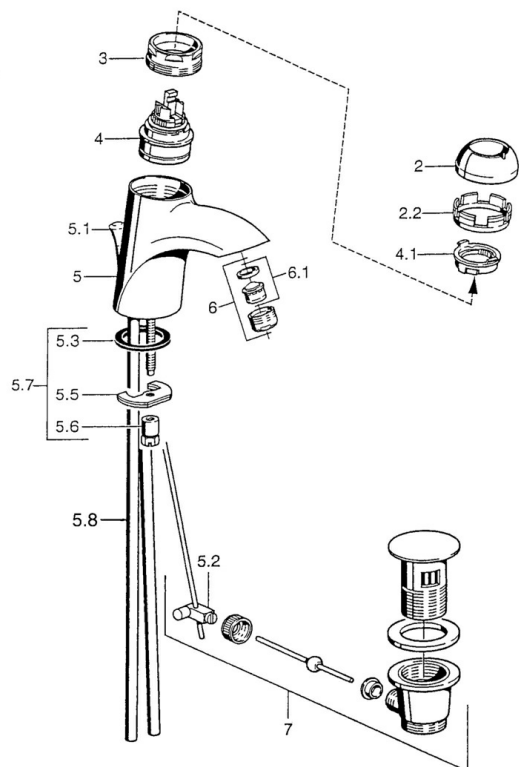

EAN: 4015474000407  
[static.hansa.com/5507210090](http://static.hansa.com/5507210090)

- Lavabo
- Monocommande
- Montage sur plaque
- Chrome/or
- Bec fixe
- Sans levier de réglage

### Caractéristiques techniques

Alimentation en eau chaude	max. +80°C
Pression de service	0.5-10 bar
Matériau	brass

## Pièces de rechange

### SP55092100

	Nom	Code
2	Chape Chrome/Satin Arrêté	59906564
2	Chape	59906563
2.2	Manchon de fixation	59906695
3	Vis Loop, M50x1, SW45	59904775
4	Cartouche, 4.8 eco	59904601
4	Cartouche, 4.8 Eco-Top	59911431
4.1	Hot water limiter	59904759
5.1	Tirette de vidage Arrêté	59911788
5.2	Joint	59904624
5.3	Joint, 37x48x3.5	59911422
5.5	Fixing plate	59904765
5.6	Vis, M8x1, SW13	59904766
5.7	Ensemble de fixation	59910749
5.8	installation, raccords paire	59911791
6	Aérateur, M24x1 Or Arrêté	59904772
6	Aérateur, M24x1 STD HC A	59902366
6.1	Aérateur, M22/24 A	59902081
7	Vidage	59911441
7	Vidage Chrome/or Arrêté	59911450
7	Vidage Satin Arrêté	59911442
N.I.	Kit d'installation	59913083