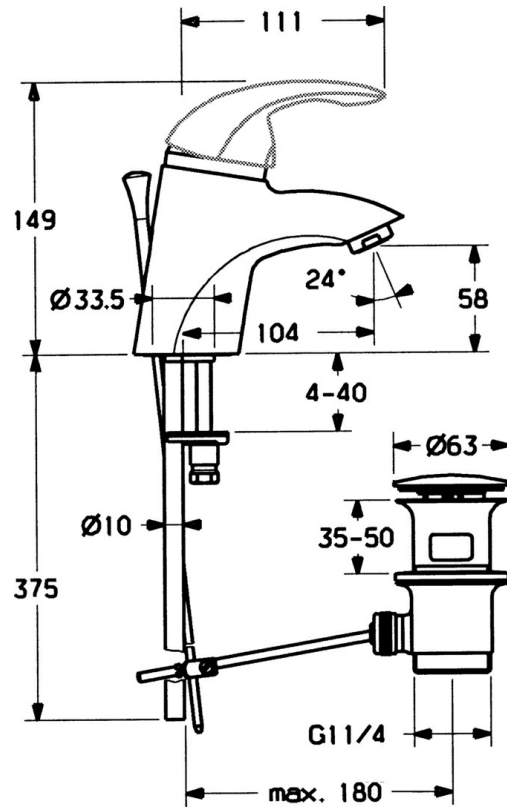

EAN: 4015474000407  
[static.hansa.com/5507210090](http://static.hansa.com/5507210090)

- Lavabo
- Monocommande
- Montage sur plaque
- Chrome/or
- Bec fixe
- Sans levier de réglage

## Caractéristiques techniques

### Caractéristiques techniques

Alimentation en eau chaude	max. +80°C
Pression de service	0.5-10 bar
Matériau	brass

### SP55092100

	Nom	Code
2	Chape Chrome/Satin Arrêté	59906564
2	Chape	59906563
2.2	Manchon de fixation	59906695
3	Vis Loop, M50x1, SW45	59904775
4	Cartouche, 4.8 eco	59904601
4	Cartouche, 4.8 Eco-Top	59911431
4.1	Hot water limiter	59904759
5.1	Tirette de vidage Arrêté	59911788
5.2	Joint	59904624
5.3	Joint, 37x48x3.5	59911422
5.5	Fixing plate	59904765
5.6	Vis, M8x1, SW13	59904766
5.7	Ensemble de fixation	59910749
5.8	installation, raccords paire	59911791
6	Aérateur, M24x1 Or Arrêté	59904772
6	Aérateur, M24x1 STD HC A	59902366
6.1	Aérateur, M22/24 A	59902081
7	Vidage	59911441
7	Vidage Chrome/or Arrêté	59911450
7	Vidage Satin Arrêté	59911442
N.I.	Kit d'installation	59913083