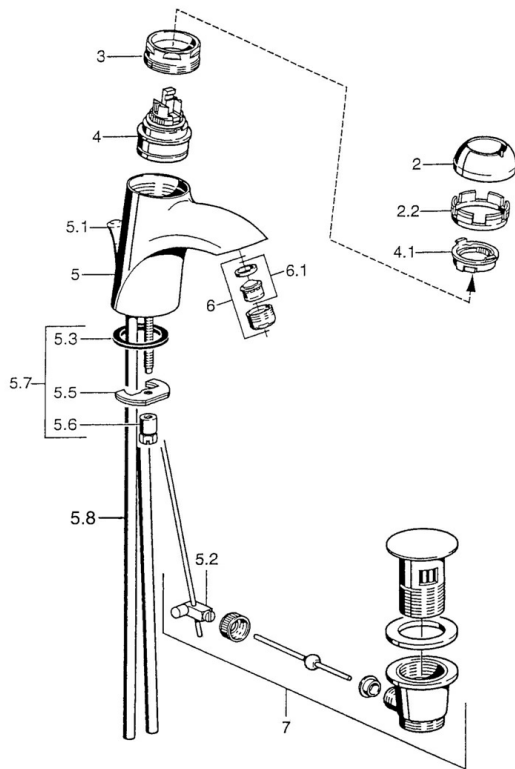

EAN: 4015474000407
static.hansa.com/5507210090

- Waschtisch
- Einhebelmischer
- Standmontage
- Chrom/Gold
- Feststehender Auslauf
- Ohne Bedienhebel

Technische Daten

Technische Eigenschaften

Warmwasserversorgung	max. +80°C
Arbeitsdruck	0.5-10 bar
Werkstoff	Messing

Ersatzteile

SP55092100

	Name	Art.-Nr.
2	Abdeckkappe Chrom/Seidenmatt Ausgelaufen	59906564
2	Abdeckkappe	59906563
2.2	Befestigungshülse	59906695
3	Ringschraube, M50x1, SW45	59904775
4	Kartusche, 4.8 eco	59904601
4	Kartusche, 4.8 Eco-Top	59911431
4.1	Warmwasser Begrenzer	59904759
5.1	Zugstange mit Knopf Ausgelaufen	59911788
5.2	Gelenkstück	59904624
5.3	Dichtung, 37x48x3.5	59911422
5.5	Befestigungsplatte	59904765
5.6	Schraube, M8x1, SW13	59904766
5.7	Befestigungssatz	59910749
5.8	Installation Anschluss-Paar	59911791
6	Luftsprudler, M24x1 Gold Ausgelaufen	59904772
6	Luftsprudler, M24x1 STD HC A	59902366
6.1	Luftsprudler, M22/24 A	59902081
7	Ablaufgarnitur	59911441
7	Ablaufgarnitur Chrom/Gold Ausgelaufen	59911450
7	Ablaufgarnitur Satin Ausgelaufen	59911442
N.I.	Einbausatz	59913083