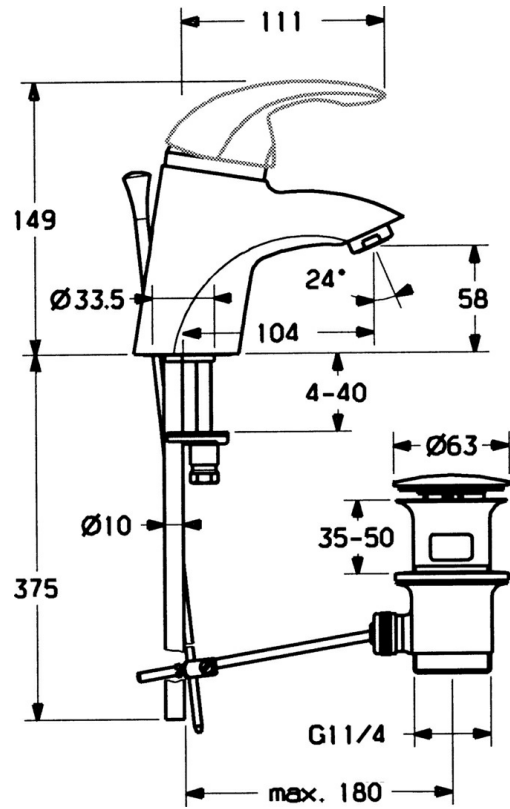

EAN: 4015474000407
static.hansa.com/5507210090

- Waschtisch
- Einhebelmischer
- Standmontage
- Chrom/Gold
- Feststehender Auslauf
- Ohne Bedienhebel

Technische Daten

Technische Eigenschaften

Warmwasserversorgung	max. +80°C
Arbeitsdruck	0.5-10 bar
Werkstoff	Messing

Ersatzteile

SP55092100

	Name	Art.-Nr.
2	Abdeckkappe Chrom/Seidenmatt Ausgelaufen	59906564
2	Abdeckkappe	59906563
2.2	Befestigungshülse	59906695
3	Ringschraube, M50x1, SW45	59904775
4	Kartusche, 4.8 eco	59904601
4	Kartusche, 4.8 Eco-Top	59911431
4.1	Warmwasser Begrenzer	59904759
5.1	Zugstange mit Knopf Ausgelaufen	59911788
5.2	Gelenkstück	59904624
5.3	Dichtung, 37x48x3.5	59911422
5.5	Befestigungsplatte	59904765
5.6	Schraube, M8x1, SW13	59904766
5.7	Befestigungssatz	59910749
5.8	Installation Anschluss-Paar	59911791
6	Luftsprudler, M24x1 Gold Ausgelaufen	59904772
6	Luftsprudler, M24x1 STD HC A	59902366
6.1	Luftsprudler, M22/24 A	59902081
7	Ablaufgarnitur	59911441
7	Ablaufgarnitur Chrom/Gold Ausgelaufen	59911450
7	Ablaufgarnitur Satin Ausgelaufen	59911442
N.I.	Einbausatz	59913083