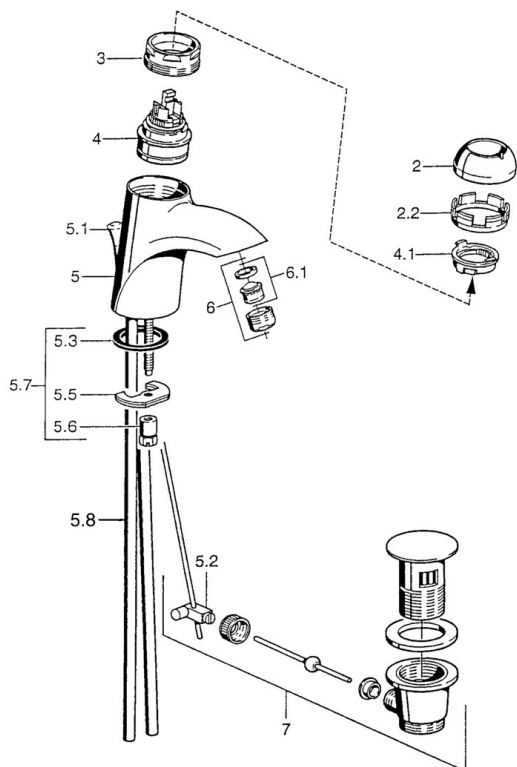

EAN: 4015474000407
static.hansa.com/5507210090

- Umyvadlo
- Jednopáková
- Stojánková
- Chrom/Zlatá
- Pevné výtokové rameno
- Bez ovládací páky

Technické údaje

Technické vlastnosti

| | |
|------------------|------------|
| Zdroj teplé vody | max. +80°C |
| Pracovní tlak | 0.5-10 bar |
| Materiál | Mosaz |

Náhradní díly

SP55092100

| | Název | Kód |
|------|--|----------|
| 2 | Krytka Chrom/saténová Ukončeno | 59906564 |
| 2 | Krytka | 59906563 |
| 2.2 | Upevňovací objímka | 59906695 |
| 3 | Oční šroub, M50x1, SW45 | 59904775 |
| 4 | Kartuše, 4.8 eco | 59904601 |
| 4 | Kartuše, 4.8 Eco-Top | 59911431 |
| 4.1 | Hot water limiter | 59904759 |
| 5.1 | Ovládací táhlo vypouštěcího ventilu Ukončeno | 59911788 |
| 5.2 | Spojovací díl táhel | 59904624 |
| 5.3 | Těsnění, 37x48x3.5 | 59911422 |
| 5.5 | Upevňovací deska | 59904765 |
| 5.6 | Šroub, M8x1, SW13 | 59904766 |
| 5.7 | Upevňovací set | 59910749 |
| 5.8 | Instalační set | 59911791 |
| 6 | Aerator, M24x1 Zlatá Ukončeno | 59904772 |
| 6 | Aerator, M24x1 STD HC A | 59902366 |
| 6.1 | Aerator, M22/24 A | 59902081 |
| 7 | Vypouštěcí ventil | 59911441 |
| 7 | Vypouštěcí ventil Chrom/Zlatá Ukončeno | 59911450 |
| 7 | Vypouštěcí ventil Saténová Ukončeno | 59911442 |
| N.I. | Montážní kit | 59913083 |