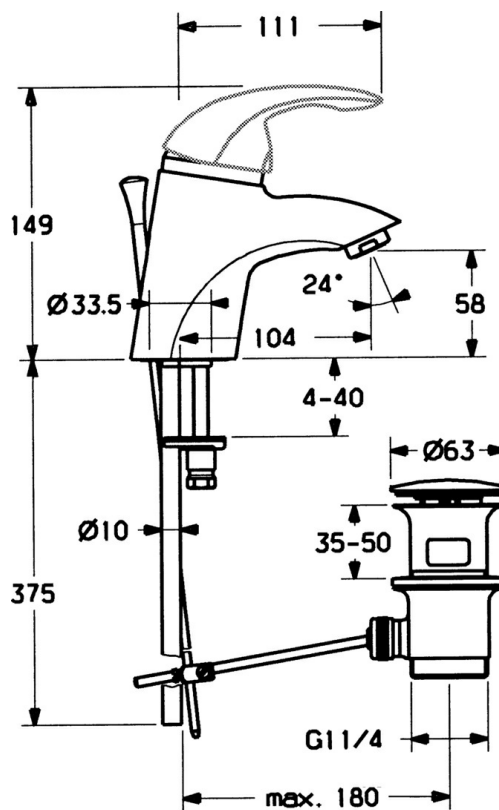

EAN: 4015474000407
static.hansa.com/5507210090

- Umyvadlo
- Jednopáková
- Stojánková
- Chrom/Zlatá
- Pevné výtokové rameno
- Bez ovládací páky

Technické údaje

Technické vlastnosti

| | |
|------------------|------------|
| Zdroj teplé vody | max. +80°C |
| Pracovní tlak | 0.5-10 bar |
| Materiál | Mosaz |

Náhradní díly

SP55092100

| | Název | Kód |
|------|--|----------|
| 2 | Krytka Chrom/saténová Ukončeno | 59906564 |
| 2 | Krytka | 59906563 |
| 2.2 | Upevňovací objímka | 59906695 |
| 3 | Oční šroub, M50x1, SW45 | 59904775 |
| 4 | Kartuše, 4.8 eco | 59904601 |
| 4 | Kartuše, 4.8 Eco-Top | 59911431 |
| 4.1 | Hot water limiter | 59904759 |
| 5.1 | Ovládací táhlo vypouštěcího ventilu Ukončeno | 59911788 |
| 5.2 | Spojovací díl táhel | 59904624 |
| 5.3 | Těsnění, 37x48x3.5 | 59911422 |
| 5.5 | Upevňovací deska | 59904765 |
| 5.6 | Šroub, M8x1, SW13 | 59904766 |
| 5.7 | Upevňovací set | 59910749 |
| 5.8 | Instalační set | 59911791 |
| 6 | Aerator, M24x1 Zlatá Ukončeno | 59904772 |
| 6 | Aerator, M24x1 STD HC A | 59902366 |
| 6.1 | Aerator, M22/24 A | 59902081 |
| 7 | Vypouštěcí ventil | 59911441 |
| 7 | Vypouštěcí ventil Chrom/Zlatá Ukončeno | 59911450 |
| 7 | Vypouštěcí ventil Saténová Ukončeno | 59911442 |
| N.I. | Montážní kit | 59913083 |