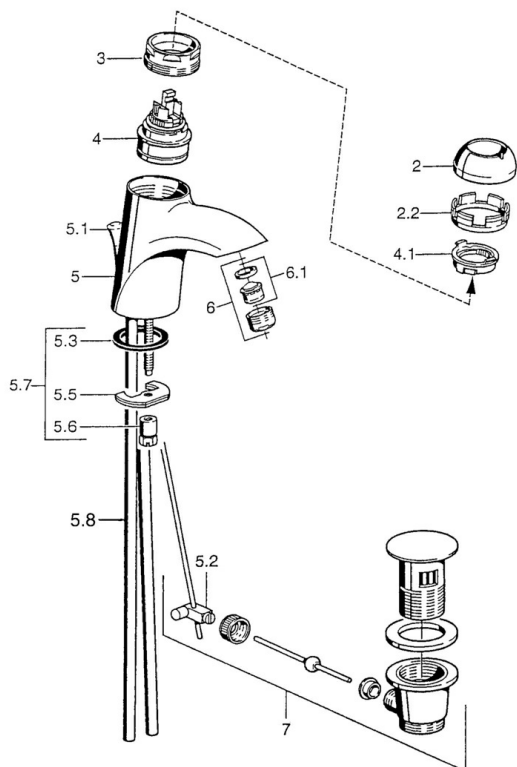

EAN: 4015474000384  
[static.hansa.com/55072100](http://static.hansa.com/55072100)

- Umývadlo
- Jednopáková
- Stojanková
- Chróm
- Pevné výtokové rameno
- Bez ovládacej páky

### Technické vlastnosti

Dodávka teplej vody	<b>max. +80°C</b>
Pracovný tlak	<b>0.5-10 bar</b>
Materiál	<b>Mosadz</b>

### SP55092100

	Názov	Kód
2	Krytka Chróm/Saténová Ukončené	59906564
2	Krytka	59906563
2.2	Upevňovacia objímka	59906695
3	Očné skrutka, M50x1, SW45	59904775
4	Kartuš, 4.8 eco	59904601
4	Kartuš, 4.8 Eco-Top	59911431
4.1	Hot water limiter	59904759
5.1	Ovládacie tiahlo Ukončené	59911788
5.2	Spojovací diel tiahla	59904624
5.3	Tesnenie, 37x48x3.5	59911422
5.5		59904765
5.6	Skrutka, M8x1, SW13	59904766
5.7	Upevňovací set	59910749
5.8	Installation coupling pair	59911791
6	Aerator, M24x1 Zlatá Ukončené	59904772
6	Aerator, M24x1 STD HC A	59902366
6.1	Aerator, M22/24 A	59902081
7	Vypúšťací ventil umývadla	59911441
7	Vypúšťací ventil umývadla Chróm / Zlatá Ukončené	59911450
7	Vypúšťací ventil umývadla Saténová Ukončené	59911442
N.I.	Montážny kit	59913083