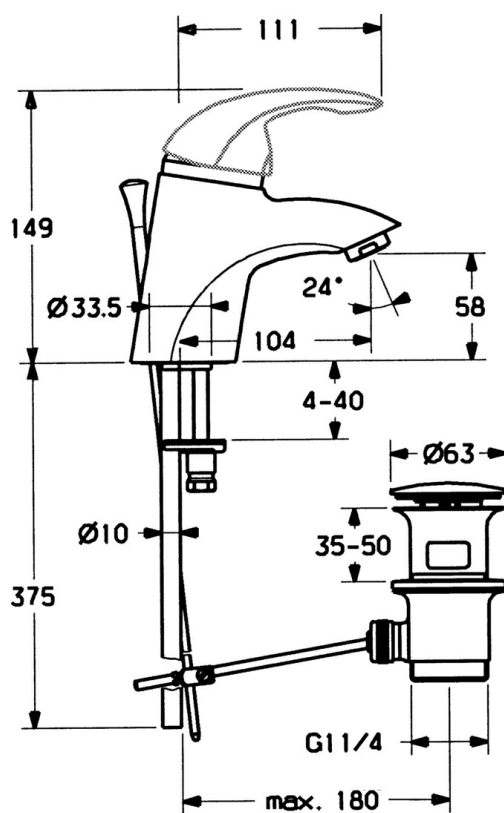

EAN: 4015474000384  
[static.hansa.com/55072100](http://static.hansa.com/55072100)

- Umývadlo
- Jednopáková
- Stojanková
- Chróm
- Pevné výtokové rameno
- Bez ovládacej páky

### Technické vlastnosti

Dodávka teplej vody	<b>max. +80°C</b>
Pracovný tlak	<b>0.5-10 bar</b>
Materiál	<b>Mosadz</b>

### SP55092100

	Názov	Kód
2	Krytka Chróm/Saténová Ukončené	59906564
2	Krytka	59906563
2.2	Upevňovacia objímka	59906695
3	Očné skrutka, M50x1, SW45	59904775
4	Kartuš, 4.8 eco	59904601
4	Kartuš, 4.8 Eco-Top	59911431
4.1	Hot water limiter	59904759
5.1	Ovládacie tiahlo Ukončené	59911788
5.2	Spojovací diel tiahla	59904624
5.3	Tesnenie, 37x48x3.5	59911422
5.5		59904765
5.6	Skrutka, M8x1, SW13	59904766
5.7	Upevňovací set	59910749
5.8	Installation coupling pair	59911791
6	Aerator, M24x1 Zlatá Ukončené	59904772
6	Aerator, M24x1 STD HC A	59902366
6.1	Aerator, M22/24 A	59902081
7	Vypúšťací ventil umývadla	59911441
7	Vypúšťací ventil umývadla Chróm / Zlatá Ukončené	59911450
7	Vypúšťací ventil umývadla Saténová Ukončené	59911442
N.I.	Montážny kit	59913083