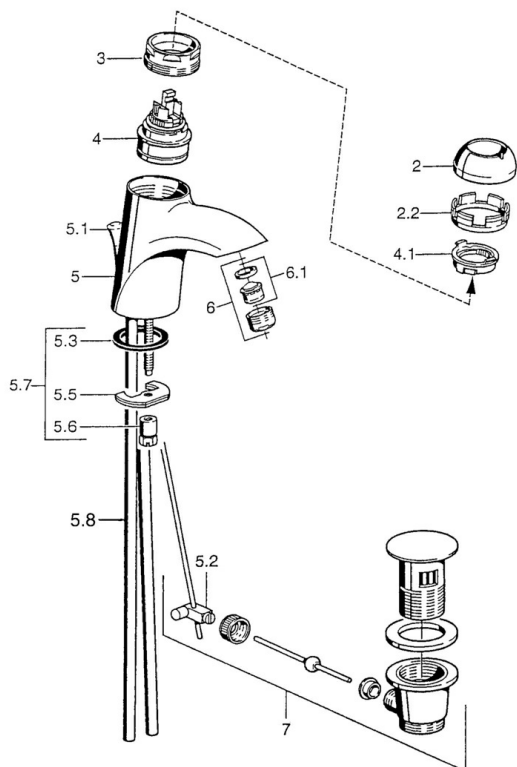

EAN: 4015474000384
static.hansa.com/55072100

- Wastafel
- Eengreeps
- Wastafelmontage
- Chroom
- Vaste uitloop
- Zonder bedieningshendel

Technische gegevens

Technische eigenschappen

Warmwatertoevoer	max. +80°C
Werkdruk	0.5-10 bar
Materiaal	brass

Reserveonderdelen

SP55092100

	Naam	Code
2	Kap Chroom/Satijn Stopgezet	59906564
2	Kap Chroom	59906563
2.2	Vaststelling van de mouw	59906695
3	Schroefoog, M50x1, SW45	59904775
4	Binnenwerk, 4,8 eco	59904601
4	Binnenwerk, 4,8 Eco-Top	59911431
4.1	Hot water limiter	59904759
5.1	Trekstang Chroom Stopgezet	59911788
5.2	Gewrichtstuk	59904624
5.3	Dichting, 37x48x3.5	59911422
5.5	Fixing plate	59904765
5.6	Schroef, M8x1, SW13	59904766
5.7	Bevestigingsset	59910749
5.8	Installation coupling pair Chroom	59911791
6	Mousseur, M24x1 Goud Stopgezet	59904772
6	Mousseur, M24x1 STD HC A Chroom	59902366
6.1	Mousseur, M22/24 A	59902081
7	Wastegarnituur Chroom	59911441
7	Wastegarnituur Chroom/Goud Stopgezet	59911450
7	Wastegarnituur Satijn Stopgezet	59911442
N.I.	Installatie pakket	59913083