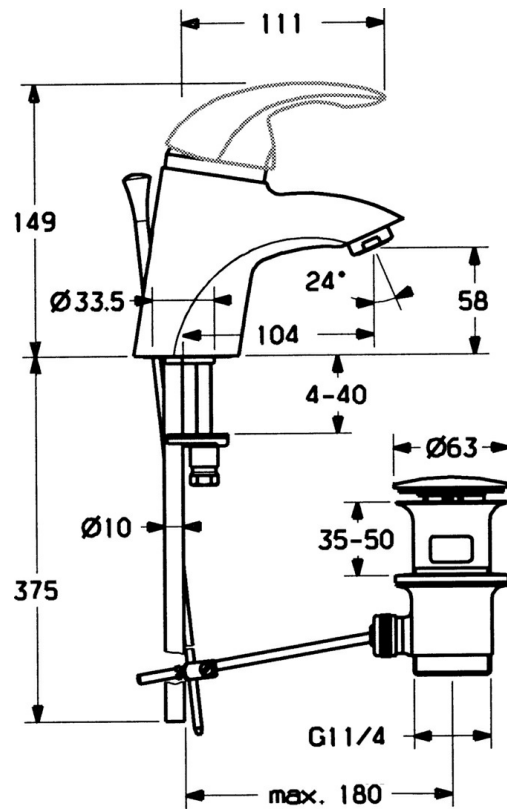

EAN: 4015474000384
static.hansa.com/55072100

- Wastafel
- Eengreeps
- Wastafelmontage
- Chroom
- Vaste uitloop
- Zonder bedieningshendel

Technische gegevens

Technische eigenschappen

Warmwatertoevoer	max. +80°C
Werkdruk	0.5-10 bar
Materiaal	brass

Reserveonderdelen

SP55092100

	Naam	Code
2	Kap Chroom/Satijn Stopgezet	59906564
2	Kap Chroom	59906563
2.2	Vaststelling van de mouw	59906695
3	Schroefoog, M50x1, SW45	59904775
4	Binnenwerk, 4,8 eco	59904601
4	Binnenwerk, 4,8 Eco-Top	59911431
4.1	Hot water limiter	59904759
5.1	Trekstang Chroom Stopgezet	59911788
5.2	Gewrichtstuk	59904624
5.3	Dichting, 37x48x3.5	59911422
5.5	Fixing plate	59904765
5.6	Schroef, M8x1, SW13	59904766
5.7	Bevestigingsset	59910749
5.8	Installation coupling pair Chroom	59911791
6	Mousseur, M24x1 Goud Stopgezet	59904772
6	Mousseur, M24x1 STD HC A Chroom	59902366
6.1	Mousseur, M22/24 A	59902081
7	Wastegarnituur Chroom	59911441
7	Wastegarnituur Chroom/Goud Stopgezet	59911450
7	Wastegarnituur Satijn Stopgezet	59911442
N.I.	Installatie pakket	59913083