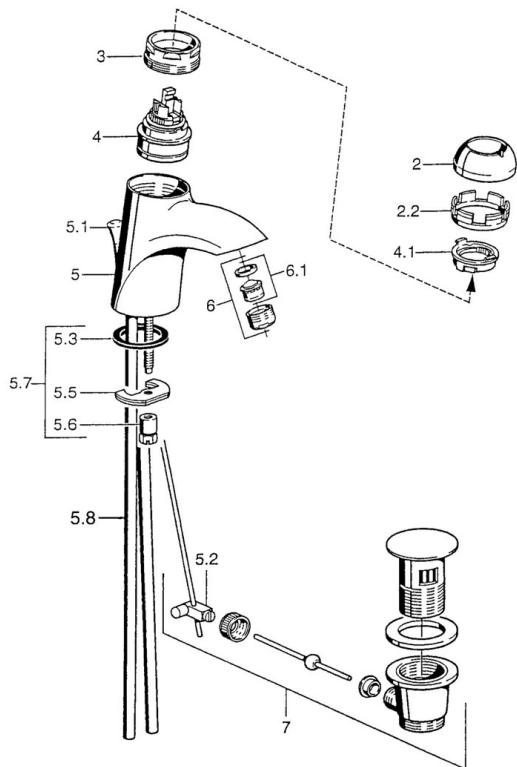

EAN: 4015474000384
static.hansa.com/55072100

- Lavabo
- Monocomando
- Montaggio d'appoggio
- Cromo
- Bocca fissa
- Senza leva di comando

Dati tecnici

Caratteristiche tecniche

Fornitura di acqua calda	max. +80°C
Pressione di esercizio	0.5-10 bar
Materiale	Ottone

Parti di ricambio

SP55092100

	Nome	Codice
2	Cappuccio Cromo/Satinato Fuori produzione	59906564
2	Cappuccio Cromo	59906563
2.2	Manicotto di fissaggio	59906695
3	Vite eye, M50x1, SW45	59904775
4	Cartuccia, 4.8 eco	59904601
4	Cartuccia, 4.8 Eco-Top	59911431
4.1	Hot water limiter	59904759
5.1	Asta saltarello Cromo Fuori produzione	59911788
5.2	Snodo	59904624
5.3	Giunto, 37x48x3.5	59911422
5.5	Fixing plate	59904765
5.6	Screw, M8x1, SW13	59904766
5.7	Set di fissaggio	59910749
5.8	Innesto per installazione Cromo	59911791
6	Aeratore, M24x1 Oro Fuori produzione	59904772
6	Aeratore, M24x1 STD HC A Cromo	59902366
6.1	Aeratore, M22/24 A	59902081
7	Scarico a saltarello Cromo	59911441
7	Scarico a saltarello Cromo/Oro Fuori produzione	59911450
7	Scarico a saltarello Satinato Fuori produzione	59911442
N.I.	Kit di installazione	59913083