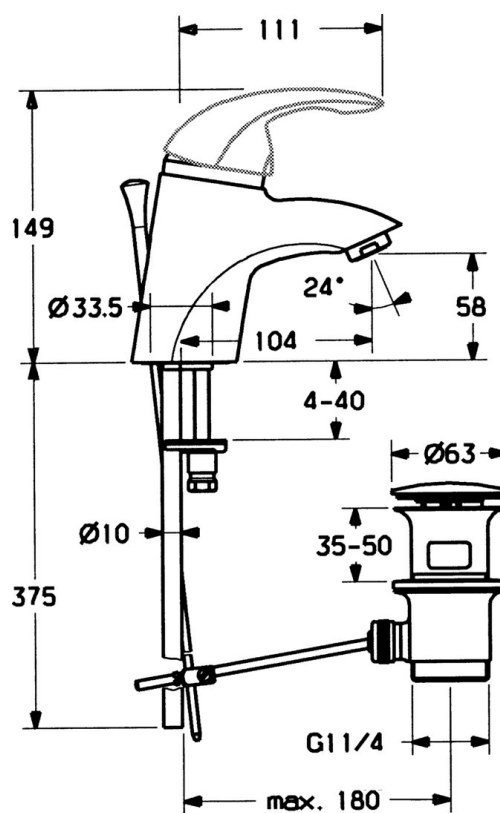

EAN: 4015474000384
static.hansa.com/55072100

- Lavabo
- Monocomando
- Montaggio d'appoggio
- Cromo
- Bocca fissa
- Senza leva di comando

Dati tecnici

Caratteristiche tecniche

Fornitura di acqua calda	max. +80°C
Pressione di esercizio	0.5-10 bar
Materiale	Ottone

Parti di ricambio

SP55092100

	Nome	Codice
2	Cappuccio Cromo/Satinato Fuori produzione	59906564
2	Cappuccio Cromo	59906563
2.2	Manicotto di fissaggio	59906695
3	Vite eye, M50x1, SW45	59904775
4	Cartuccia, 4.8 eco	59904601
4	Cartuccia, 4.8 Eco-Top	59911431
4.1	Hot water limiter	59904759
5.1	Asta saltarello Cromo Fuori produzione	59911788
5.2	Snodo	59904624
5.3	Giunto, 37x48x3.5	59911422
5.5	Fixing plate	59904765
5.6	Screw, M8x1, SW13	59904766
5.7	Set di fissaggio	59910749
5.8	Innesto per installazione Cromo	59911791
6	Aeratore, M24x1 Oro Fuori produzione	59904772
6	Aeratore, M24x1 STD HC A Cromo	59902366
6.1	Aeratore, M22/24 A	59902081
7	Scarico a saltarello Cromo	59911441
7	Scarico a saltarello Cromo/Oro Fuori produzione	59911450
7	Scarico a saltarello Satinato Fuori produzione	59911442
N.I.	Kit di installazione	59913083