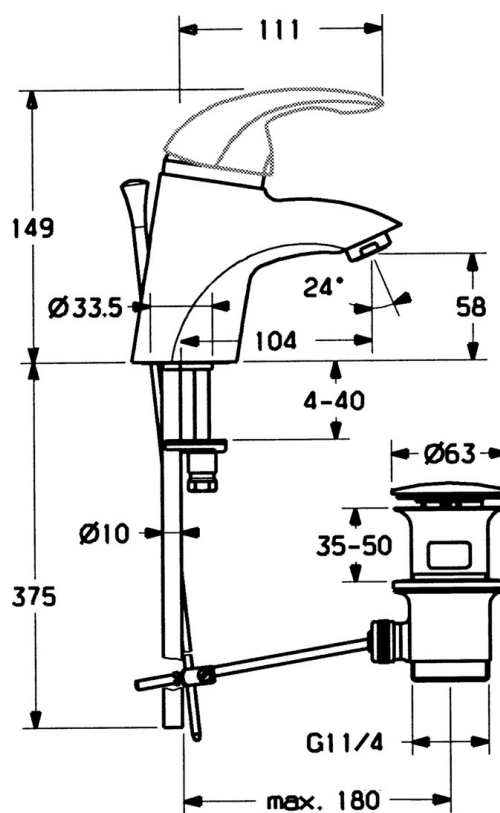

EAN: 4015474000384
static.hansa.com/55072100

- Lavabo
- Monocommande
- Montage sur plaque
- Chrome
- Bec fixe
- Sans levier de réglage

Caractéristiques techniques

Caractéristiques techniques

Alimentation en eau chaude	max. +80°C
Pression de service	0.5-10 bar
Matériau	brass

Pièces de rechange

SP55092100

	Nom	Code
2	Chape Chrome/Satin Arrêté	59906564
2	Chape	59906563
2.2	Manchon de fixation	59906695
3	Vis Loop, M50x1, SW45	59904775
4	Cartouche, 4.8 eco	59904601
4	Cartouche, 4.8 Eco-Top	59911431
4.1	Hot water limiter	59904759
5.1	Tirette de vidage Arrêté	59911788
5.2	Joint	59904624
5.3	Joint, 37x48x3.5	59911422
5.5	Fixing plate	59904765
5.6	Vis, M8x1, SW13	59904766
5.7	Ensemble de fixation	59910749
5.8	installation, raccords paire	59911791
6	Aérateur, M24x1 Or Arrêté	59904772
6	Aérateur, M24x1 STD HC A	59902366
6.1	Aérateur, M22/24 A	59902081
7	Vidage	59911441
7	Vidage Chrome/or Arrêté	59911450
7	Vidage Satin Arrêté	59911442
N.I.	Kit d'installation	59913083