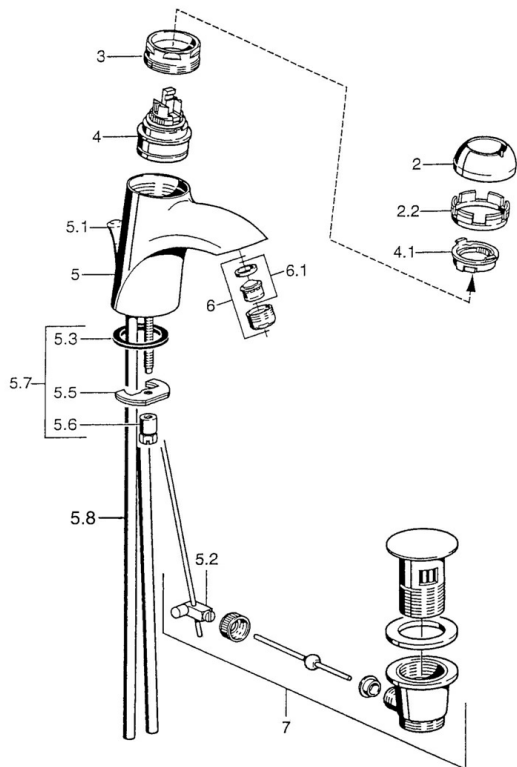

EAN: 4015474000384
static.hansa.com/55072100

- Lavabo
- Monocommande
- Montage sur plaque
- Chrome
- Bec fixe
- Sans levier de réglage

Caractéristiques techniques

Caractéristiques techniques

Alimentation en eau chaude	max. +80°C
Pression de service	0.5-10 bar
Matériau	brass

Pièces de rechange

SP55092100

	Nom	Code
2	Chape Chrome/Satin Arrêté	59906564
2	Chape	59906563
2.2	Manchon de fixation	59906695
3	Vis Loop, M50x1, SW45	59904775
4	Cartouche, 4.8 eco	59904601
4	Cartouche, 4.8 Eco-Top	59911431
4.1	Hot water limiter	59904759
5.1	Tirette de vidage Arrêté	59911788
5.2	Joint	59904624
5.3	Joint, 37x48x3.5	59911422
5.5	Fixing plate	59904765
5.6	Vis, M8x1, SW13	59904766
5.7	Ensemble de fixation	59910749
5.8	installation, raccords paire	59911791
6	Aérateur, M24x1 Or Arrêté	59904772
6	Aérateur, M24x1 STD HC A	59902366
6.1	Aérateur, M22/24 A	59902081
7	Vidage	59911441
7	Vidage Chrome/or Arrêté	59911450
7	Vidage Satin Arrêté	59911442
N.I.	Kit d'installation	59913083