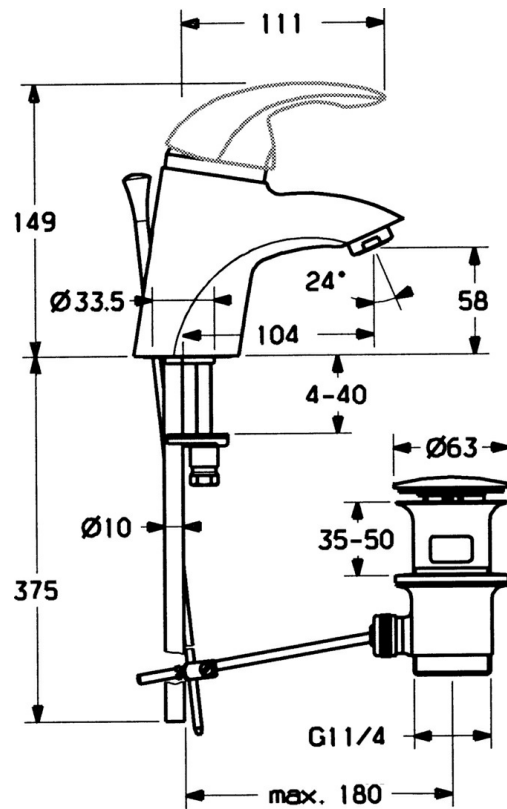

EAN: 4015474000384  
[static.hansa.com/55072100](http://static.hansa.com/55072100)

- Waschtisch
- Einhebelmischer
- Standmontage
- Chrom
- Feststehender Auslauf
- Ohne Bedienhebel

### Technische Eigenschaften

Warmwasserversorgung	<b>max. +80°C</b>
Arbeitsdruck	<b>0.5-10 bar</b>
Werkstoff	<b>Messing</b>

### SP55092100

	Name	Art.-Nr.
2	Abdeckkappe Chrom/Seidenmatt Ausgelaufen	59906564
2	Abdeckkappe	59906563
2.2	Befestigungshülse	59906695
3	Ringschraube, M50x1, SW45	59904775
4	Kartusche, 4.8 eco	59904601
4	Kartusche, 4.8 Eco-Top	59911431
4.1	Warmwasser Begrenzer	59904759
5.1	Zugstange mit Knopf Ausgelaufen	59911788
5.2	Gelenkstück	59904624
5.3	Dichtung, 37x48x3.5	59911422
5.5	Befestigungsplatte	59904765
5.6	Schraube, M8x1, SW13	59904766
5.7	Befestigungssatz	59910749
5.8	Installation Anschluss-Paar	59911791
6	Luftsprudler, M24x1 Gold Ausgelaufen	59904772
6	Luftsprudler, M24x1 STD HC A	59902366
6.1	Luftsprudler, M22/24 A	59902081
7	Ablaufgarnitur	59911441
7	Ablaufgarnitur Chrom/Gold Ausgelaufen	59911450
7	Ablaufgarnitur Satin Ausgelaufen	59911442
N.I.	Einbausatz	59913083