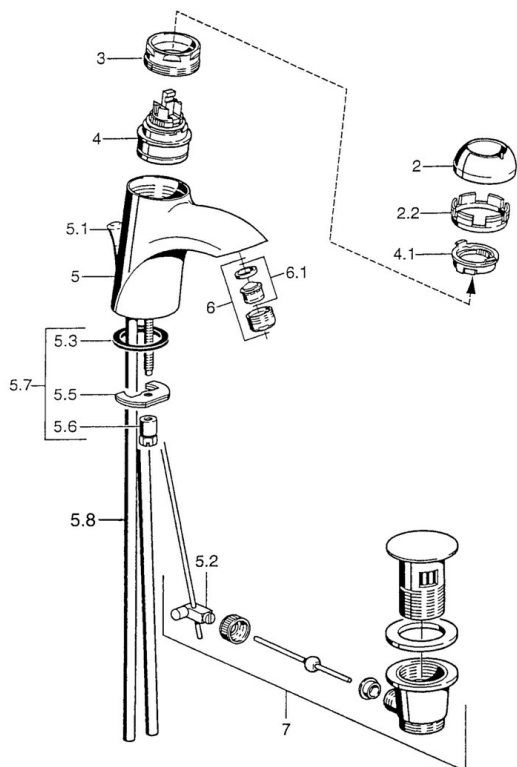

EAN: 4015474000384  
[static.hansa.com/55072100](http://static.hansa.com/55072100)

- Waschtisch
- Einhebelmischer
- Standmontage
- Chrom
- Feststehender Auslauf
- Ohne Bedienhebel

### Technische Eigenschaften

Warmwasserversorgung	<b>max. +80°C</b>
Arbeitsdruck	<b>0.5-10 bar</b>
Werkstoff	<b>Messing</b>

### SP55092100

	Name	Art.-Nr.
2	Abdeckkappe Chrom/Seidenmatt Ausgelaufen	59906564
2	Abdeckkappe	59906563
2.2	Befestigungshülse	59906695
3	Ringschraube, M50x1, SW45	59904775
4	Kartusche, 4.8 eco	59904601
4	Kartusche, 4.8 Eco-Top	59911431
4.1	Warmwasser Begrenzer	59904759
5.1	Zugstange mit Knopf Ausgelaufen	59911788
5.2	Gelenkstück	59904624
5.3	Dichtung, 37x48x3.5	59911422
5.5	Befestigungsplatte	59904765
5.6	Schraube, M8x1, SW13	59904766
5.7	Befestigungssatz	59910749
5.8	Installation Anschluss-Paar	59911791
6	Luftsprudler, M24x1 Gold Ausgelaufen	59904772
6	Luftsprudler, M24x1 STD HC A	59902366
6.1	Luftsprudler, M22/24 A	59902081
7	Ablaufgarnitur	59911441
7	Ablaufgarnitur Chrom/Gold Ausgelaufen	59911450
7	Ablaufgarnitur Satin Ausgelaufen	59911442
N.I.	Einbausatz	59913083