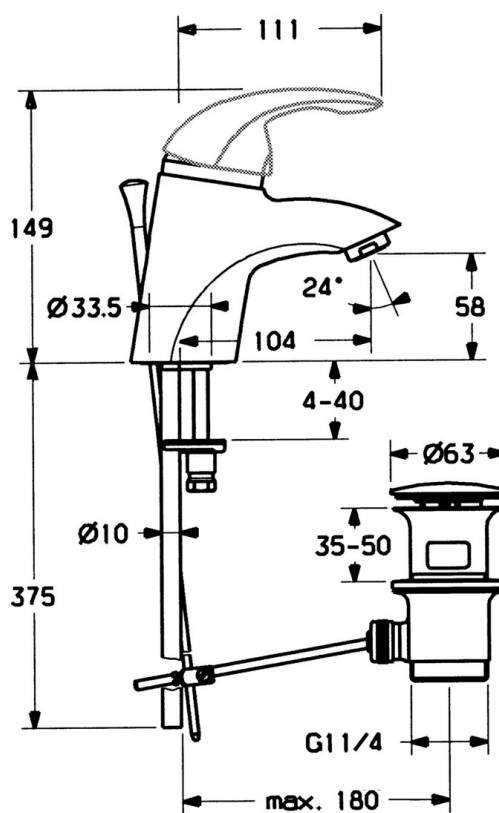

EAN: 4015474000384
static.hansa.com/55072100

- Umyvadlo
- Jednopáková
- Stojánková
- Chrom
- Pevné výtokové rameno
- Bez ovládací páky

Technické údaje

Technické vlastnosti

Zdroj teplé vody	max. +80°C
Pracovní tlak	0.5-10 bar
Materiál	Mosaz

Náhradní díly

SP55092100

	Název	Kód
2	Krytka Chrom/saténová Ukončeno	59906564
2	Krytka	59906563
2.2	Upevňovací objímka	59906695
3	Oční šroub, M50x1, SW45	59904775
4	Kartuše, 4.8 eco	59904601
4	Kartuše, 4.8 Eco-Top	59911431
4.1	Hot water limiter	59904759
5.1	Ovládací táhlo vypouštěcího ventilu Ukončeno	59911788
5.2	Spojovací díl táhel	59904624
5.3	Těsnění, 37x48x3.5	59911422
5.5	Upevňovací deska	59904765
5.6	Šroub, M8x1, SW13	59904766
5.7	Upevňovací set	59910749
5.8	Instalační set	59911791
6	Aerator, M24x1 Zlatá Ukončeno	59904772
6	Aerator, M24x1 STD HC A	59902366
6.1	Aerator, M22/24 A	59902081
7	Vypouštěcí ventil	59911441
7	Vypouštěcí ventil Chrom/Zlatá Ukončeno	59911450
7	Vypouštěcí ventil Saténová Ukončeno	59911442
N.I.	Montážní kit	59913083