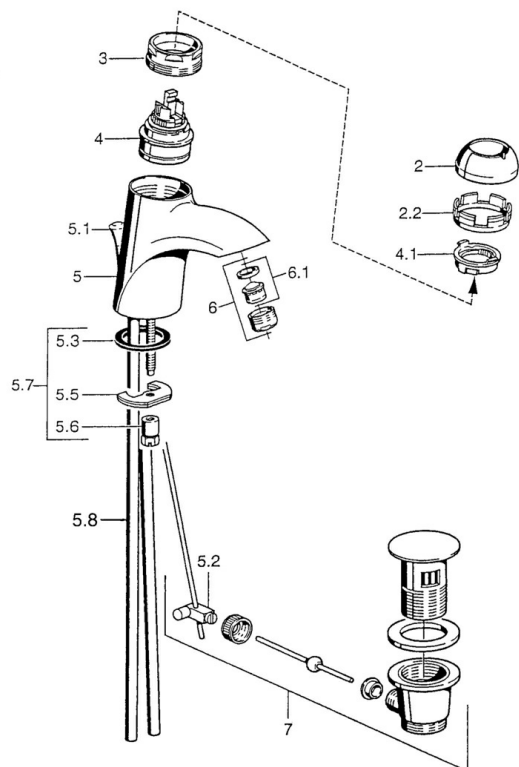

EAN: 4015474000384
static.hansa.com/55072100

- Umyvadlo
- Jednopáková
- Stojánková
- Chrom
- Pevné výtokové rameno
- Bez ovládací páky

Technické údaje

Technické vlastnosti

Zdroj teplé vody	max. +80°C
Pracovní tlak	0.5-10 bar
Materiál	Mosaz

Náhradní díly

SP55092100

	Název	Kód
2	Krytka Chrom/saténová Ukončeno	59906564
2	Krytka	59906563
2.2	Upevňovací objímka	59906695
3	Oční šroub, M50x1, SW45	59904775
4	Kartuše, 4.8 eco	59904601
4	Kartuše, 4.8 Eco-Top	59911431
4.1	Hot water limiter	59904759
5.1	Ovládací táhlo vypouštěcího ventilu Ukončeno	59911788
5.2	Spojovací díl táhel	59904624
5.3	Těsnění, 37x48x3.5	59911422
5.5	Upevňovací deska	59904765
5.6	Šroub, M8x1, SW13	59904766
5.7	Upevňovací set	59910749
5.8	Instalační set	59911791
6	Aerator, M24x1 Zlatá Ukončeno	59904772
6	Aerator, M24x1 STD HC A	59902366
6.1	Aerator, M22/24 A	59902081
7	Vypouštěcí ventil	59911441
7	Vypouštěcí ventil Chrom/Zlatá Ukončeno	59911450
7	Vypouštěcí ventil Saténová Ukončeno	59911442
N.I.	Montážní kit	59913083