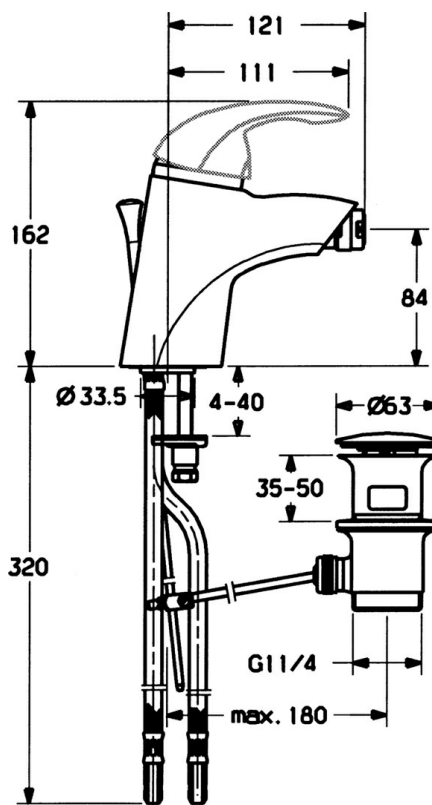

EAN: 4015474016064
static.hansa.com/5506320092

- Bidet
- Jednopáková
- Stojanková
- Bez ovládací páky

Technické údaje

Technické vlastnosti

Dodávka teplej vody	max. +80°C
Pracovný tlak	0.5-10 bar
Materiál	Mosadz

Náhradné diely

SP55063200

	Názov	Kód
2	Krytka	59906563
2	Krytka Chróm/Saténová Ukončené	59906564
2.2	Upevňovacia objímka	59906695
3	Očné skrutka, M50x1, SW45	59904775
4	Kartuš, 4.8 eco	59904601
4.1	Hot water limiter	59904759
5.2	Spojovací diel tiahla	59904624
5.3	Tesnenie, 37x48x3.5	59911422
5.4	Attachment clamp Ukončené	59911416
5.5	Skrutka, M8x1, SW13	59904765
5.6	Skrutka, M8x1, SW13	59904766
5.7	Upevňovací set	59910749
5.8	Pripájacie hadičky Ukončené	59911792
5.8	Installation coupling pair	59911791
5.9	O-krúžok, 9x2	59905095
5.10	Flexibilná hadička, L=500, G3/8-M10x1	59911767
6	Aerator, M24x1 Zlatá Ukončené	59904772
6	Aerator, M24x1 STD HC A	59902366
6.1	Aerator, M22/24 A	59902081
6.2	Ball joint for bidet faucet, M24x1	59904920
7	Vypúšťací ventil umývadla Chróm/Zlatá Ukončené	59911450
7	Vypúšťací ventil umývadla Saténová Ukončené	59911442
7	Vypúšťací ventil umývadla	59911441
N.I.	Flexibilná hadička, L=410, G3/8 Ukončené	59912302