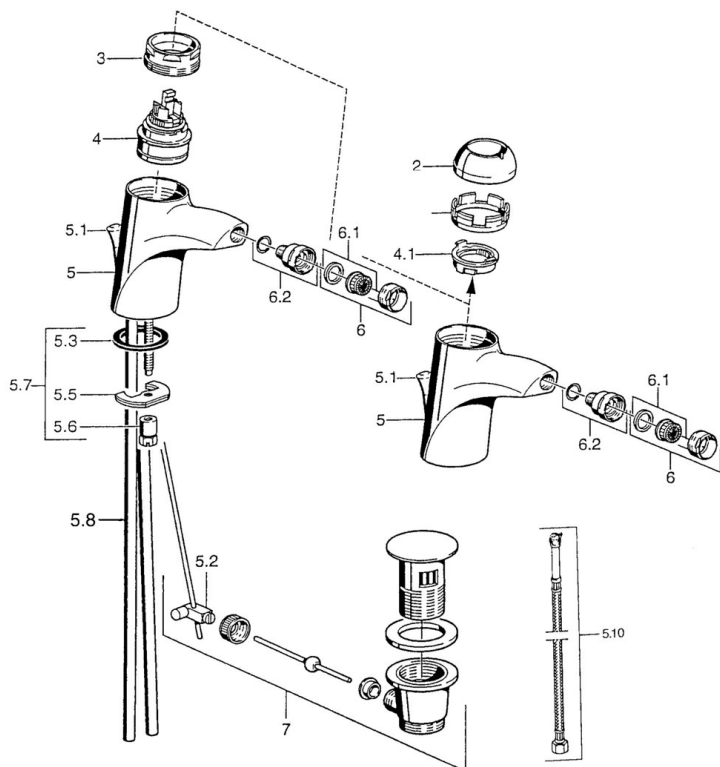

EAN: 4015474016064
static.hansa.com/5506320092

- Bidet
- Jednopáková
- Stojanková
- Bez ovládací páky

Technické údaje

Technické vlastnosti

Dodávka teplej vody	max. +80°C
Pracovný tlak	0.5-10 bar
Materiál	Mosadz

Náhradné diely

SP55063200

	Názov	Kód
2	Krytka	59906563
2	Krytka Chróm/Saténová Ukončené	59906564
2.2	Upevňovacia objímka	59906695
3	Očné skrutka, M50x1, SW45	59904775
4	Kartuš, 4.8 eco	59904601
4.1	Hot water limiter	59904759
5.2	Spojovací diel tiahla	59904624
5.3	Tesnenie, 37x48x3.5	59911422
5.4	Attachment clamp Ukončené	59911416
5.5	Skrutka, M8x1, SW13	59904765
5.6	Skrutka, M8x1, SW13	59904766
5.7	Upevňovací set	59910749
5.8	Pripájacie hadičky Ukončené	59911792
5.8	Installation coupling pair	59911791
5.9	O-krúžok, 9x2	59905095
5.10	Flexibilná hadička, L=500, G3/8-M10x1	59911767
6	Aerator, M24x1 Zlatá Ukončené	59904772
6	Aerator, M24x1 STD HC A	59902366
6.1	Aerator, M22/24 A	59902081
6.2	Ball joint for bidet faucet, M24x1	59904920
7	Vypúšťací ventil umývadla Chróm/Zlatá Ukončené	59911450
7	Vypúšťací ventil umývadla Saténová Ukončené	59911442
7	Vypúšťací ventil umývadla	59911441
N.I.	Flexibilná hadička, L=410, G3/8 Ukončené	59912302