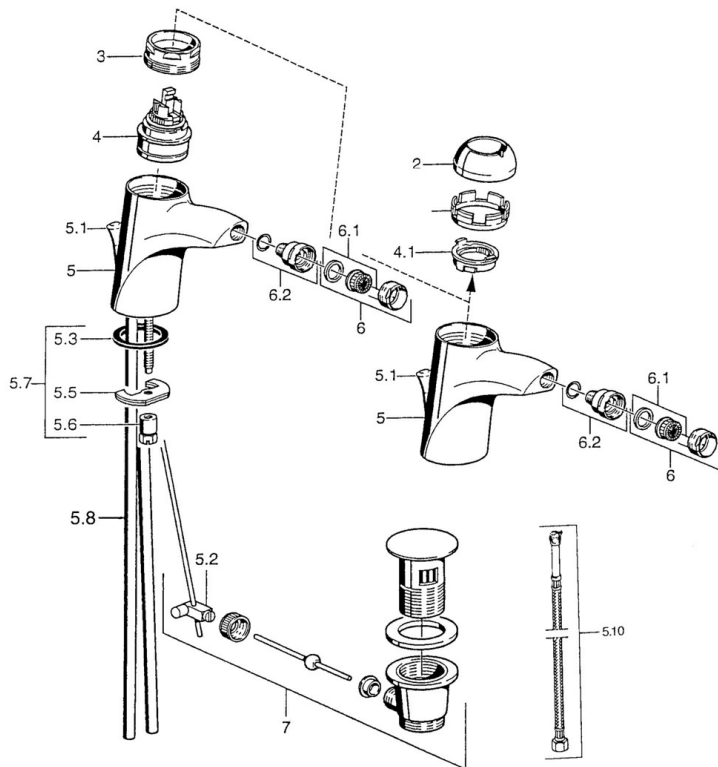

EAN: 4015474016064  
[static.hansa.com/5506320092](https://static.hansa.com/5506320092)

- Bidet
- Eengreeps
- Wastafelmontage
- Zonder bediendingshendel

### Technische eigenschappen

Warmwatertoevoer	max. +80°C
Werkdruk	0.5-10 bar
Materiaal	brass

## Reserveonderdelen

### SP55063200

	Naam	Code
2	Kap Chroom	59906563
2	Kap Chroom/Satijn Stopgezet	59906564
2.2	Vaststelling van de mouw	59906695
3	Schroef, M50x1, SW45	59904775
4	Binnenwerk, 4.8 eco	59904601
4.1	Hot water limiter	59904759
5.2	Gewrichtstuk	59904624
5.3	Dichting, 37x48x3.5	59911422
5.4	Attachment clamp Stopgezet	59911416
5.5	Fixing plate	59904765
5.6	Schroef, M8x1, SW13	59904766
5.7	Bevestigingsset	59910749
5.8	Slangen Stopgezet	59911792
5.8	Installation coupling pair Chroom	59911791
5.9	O-ring, 9x2	59905095
5.10	Flexibele aansluitingen, L=500, G3/8-M10x1	59911767
6	Mousseur, M24x1 Goud Stopgezet	59904772
6	Mousseur, M24x1 STD HC A Chroom	59902366
6.1	Mousseur, M22/24 A	59902081
6.2	Kogelstuk bidet, M24x1	59904920
7	Wastegarnituur Chroom/Goud Stopgezet	59911450
7	Wastegarnituur Satijn Stopgezet	59911442
7	Wastegarnituur Chroom	59911441
N.I.	Flexibele aansluitingen, L=410, G3/8 Stopgezet	59912302