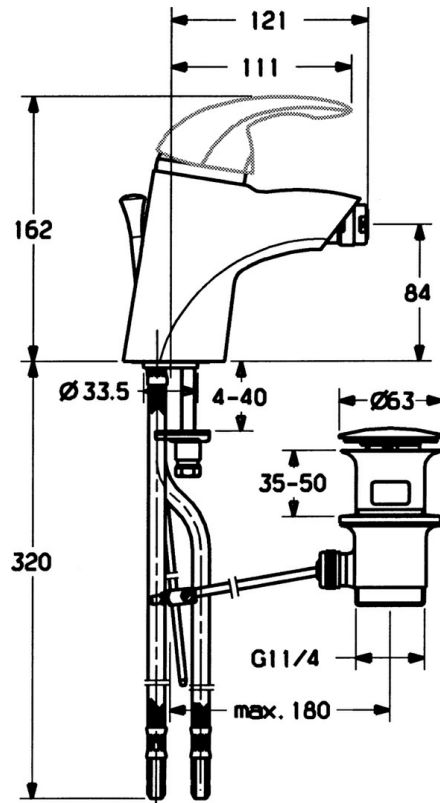

EAN: 4015474016064  
[static.hansa.com/5506320092](https://static.hansa.com/5506320092)

- Bidet
- Eengreeps
- Wastafelmontage
- Zonder bediendingshendel

### Technische eigenschappen

Warmwatertoevoer	max. +80°C
Werkdruk	0.5-10 bar
Materiaal	brass

### SP55063200

	Naam	Code
2	Kap Chroom	59906563
2	Kap Chroom/Satijn Stopgezet	59906564
2.2	Vaststelling van de mouw	59906695
3	Schroef, M50x1, SW45	59904775
4	Binnenwerk, 4.8 eco	59904601
4.1	Hot water limiter	59904759
5.2	Gewrichtstuk	59904624
5.3	Dichting, 37x48x3.5	59911422
5.4	Attachment clamp Stopgezet	59911416
5.5	Fixing plate	59904765
5.6	Schroef, M8x1, SW13	59904766
5.7	Bevestigingsset	59910749
5.8	Slangen Stopgezet	59911792
5.8	Installation coupling pair Chroom	59911791
5.9	O-ring, 9x2	59905095
5.10	Flexibele aansluitingen, L=500, G3/8-M10x1	59911767
6	Mousseur, M24x1 Goud Stopgezet	59904772
6	Mousseur, M24x1 STD HC A Chroom	59902366
6.1	Mousseur, M22/24 A	59902081
6.2	Kogelstuk bidet, M24x1	59904920
7	Wastegarnituur Chroom/Goud Stopgezet	59911450
7	Wastegarnituur Satijn Stopgezet	59911442
7	Wastegarnituur Chroom	59911441
N.I.	Flexibele aansluitingen, L=410, G3/8 Stopgezet	59912302