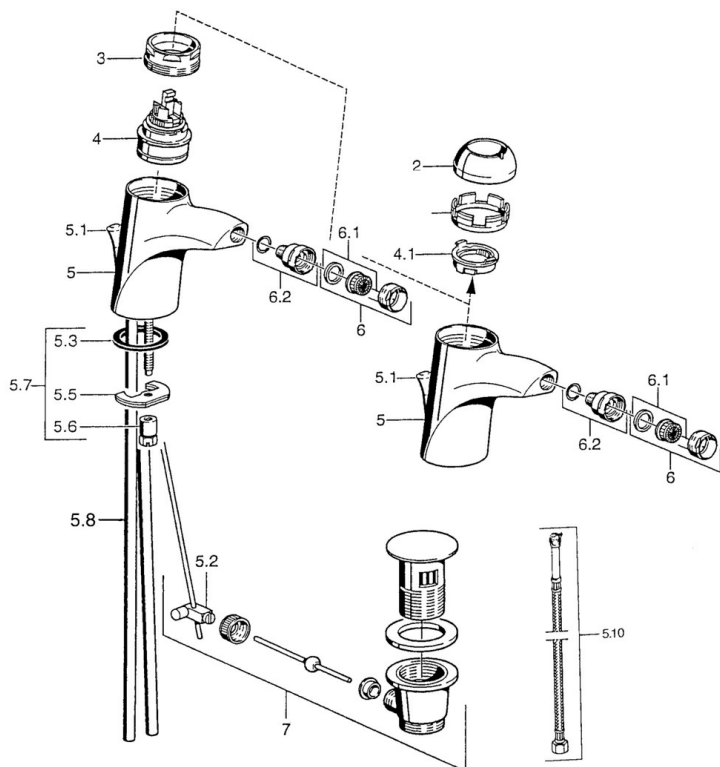

Parti di ricambio

SP55063200

	Nome	Codice
2	Cappuccio Cromo	59906563
2	Cappuccio Cromo/Satinato Fuori produzione	59906564
2.2	Manicotto di fissaggio	59906695
3	Vite eye, M50x1, SW45	59904775
4	Cartuccia, 4.8 eco	59904601
4.1	Hot water limiter	59904759
5.2	Snodo	59904624
5.3	Giunto, 37x48x3.5	59911422
5.4	Attachment clamp Fuori produzione	59911416
5.5	Fixing plate	59904765
5.6	Screw, M8x1, SW13	59904766
5.7	Set di fissaggio	59910749
5.8	Tubo flessibile Fuori produzione	59911792
5.8	Innesto per installazione Cromo	59911791
5.9	O-ring, 9x2	59905095
5.10	Cannette flessibili, L=500, G3/8-M10x1	59911767
6	Aeratore, M24x1 Oro Fuori produzione	59904772
6	Aeratore, M24x1 STD HC A Cromo	59902366
6.1	Aeratore, M22/24 A	59902081
6.2	Aeratore per miscelatore bidet, M24x1	59904920
7	Scarico a saltarello Cromo/Oro Fuori produzione	59911450
7	Scarico a saltarello Satinato Fuori produzione	59911442
7	Scarico a saltarello Cromo	59911441
N.I.	Cannette flessibili, L=410, G3/8 Fuori produzione	59912302