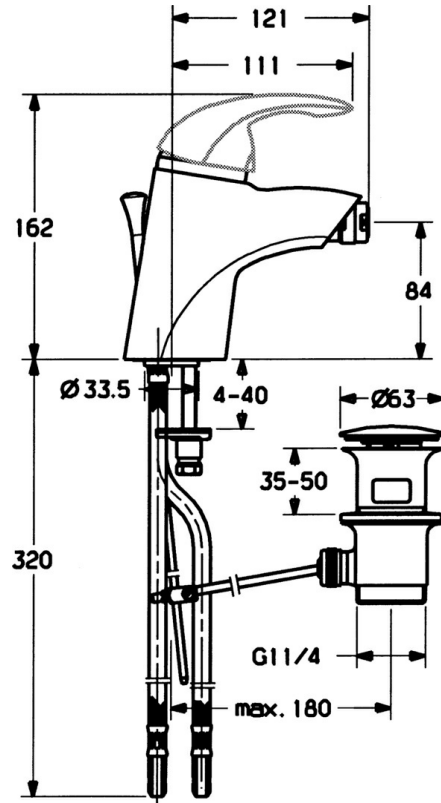

EAN: 4015474016064
static.hansa.com/5506320092

- Bidet
- Monocommande
- Montage sur plaque
- Sans levier de réglage

Caractéristiques techniques

Caractéristiques techniques

Alimentation en eau chaude	max. +80°C
Pression de service	0.5-10 bar
Matériau	brass

Pièces de rechange

SP55063200

	Nom	Code
2	Chape	59906563
2	Chape Chrome/Satin Arrêté	59906564
2.2	Manchon de fixation	59906695
3	Vis Loop, M50x1, SW45	59904775
4	Cartouche, 4.8 eco	59904601
4.1	Hot water limiter	59904759
5.2	Joint	59904624
5.3	Joint, 37x48x3.5	59911422
5.4	Attachment clamp Arrêté	59911416
5.5	Fixing plate	59904765
5.6	Vis, M8x1, SW13	59904766
5.7	Ensemble de fixation	59910749
5.8	Tuyau Arrêté	59911792
5.8	installation, raccords paire	59911791
5.9	Joint, 9x2	59905095
5.10	Flexible d'alimentation, L=500, G3/8-M10x1	59911767
6	Aérateur, M24x1 Or Arrêté	59904772
6	Aérateur, M24x1 STD HC A	59902366
6.1	Aérateur, M22/24 A	59902081
6.2	Joint boule pour mitigeur bidet, M24x1	59904920
7	Vidage Chrome/or Arrêté	59911450
7	Vidage Satin Arrêté	59911442
7	Vidage	59911441
N.I.	Flexible d'alimentation, L=410, G3/8 Arrêté	59912302