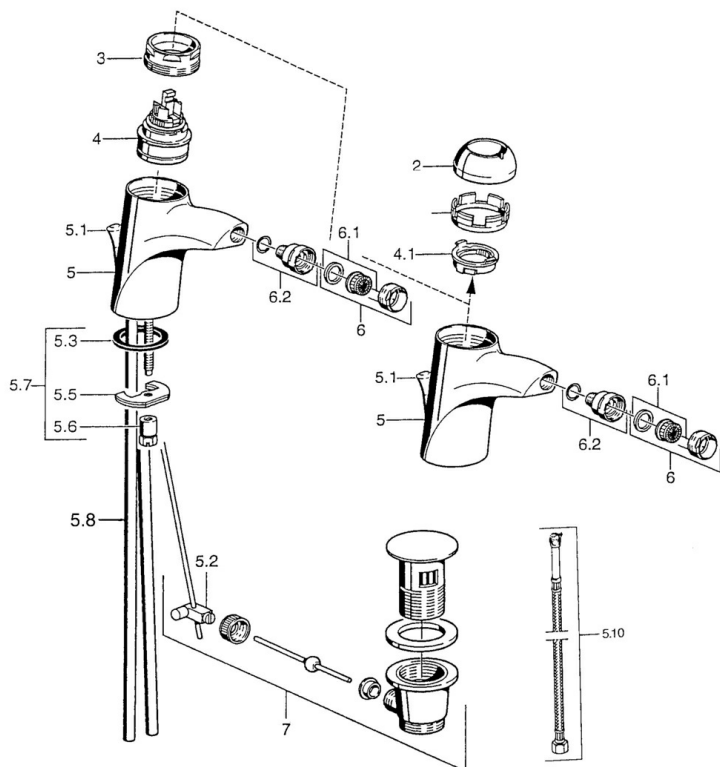

EAN: 4015474016064
static.hansa.com/5506320092

- Bidet
- Monocommande
- Montage sur plaque
- Sans levier de réglage

Caractéristiques techniques

Caractéristiques techniques

Alimentation en eau chaude	max. +80°C
Pression de service	0.5-10 bar
Matériau	brass

Pièces de rechange

SP55063200

	Nom	Code
2	Chape	59906563
2	Chape Chrome/Satin Arrêté	59906564
2.2	Manchon de fixation	59906695
3	Vis Loop, M50x1, SW45	59904775
4	Cartouche, 4.8 eco	59904601
4.1	Hot water limiter	59904759
5.2	Joint	59904624
5.3	Joint, 37x48x3.5	59911422
5.4	Attachment clamp Arrêté	59911416
5.5	Fixing plate	59904765
5.6	Vis, M8x1, SW13	59904766
5.7	Ensemble de fixation	59910749
5.8	Tuyau Arrêté	59911792
5.8	installation, raccords paire	59911791
5.9	Joint, 9x2	59905095
5.10	Flexible d'alimentation, L=500, G3/8-M10x1	59911767
6	Aérateur, M24x1 Or Arrêté	59904772
6	Aérateur, M24x1 STD HC A	59902366
6.1	Aérateur, M22/24 A	59902081
6.2	Joint boule pour mitigeur bidet, M24x1	59904920
7	Vidage Chrome/or Arrêté	59911450
7	Vidage Satin Arrêté	59911442
7	Vidage	59911441
N.I.	Flexible d'alimentation, L=410, G3/8 Arrêté	59912302