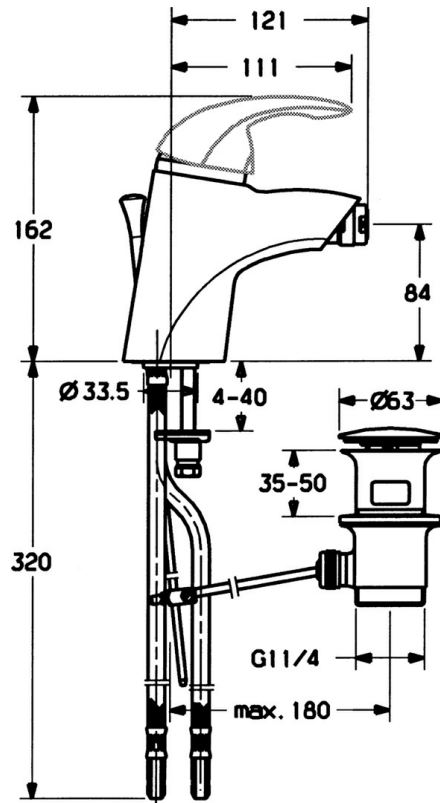

EAN: 4015474016064
static.hansa.com/5506320092

- Bidet
- Jednopáková
- Stojánková
- Bez ovládací páky

Technické údaje

Technické vlastnosti

Zdroj teplé vody	max. +80°C
Pracovní tlak	0.5-10 bar
Materiál	Mosaz

Náhradní díly

SP55063200

	Název	Kód
2	Krytka	59906563
2	Krytka Chrom/saténová Ukončeno	59906564
2.2	Upevňovací objímka	59906695
3	Oční šroub, M50x1, SW45	59904775
4	Kartuše, 4.8 eco	59904601
4.1	Hot water limiter	59904759
5.2	Spojovací díl táhel	59904624
5.3	Těsnění, 37x48x3.5	59911422
5.4	Attachment clamp Ukončeno	59911416
5.5	Upevňovací deska	59904765
5.6	Šroub, M8x1, SW13	59904766
5.7	Upevňovací set	59910749
5.8	Hadice Ukončeno	59911792
5.8	Instalační set	59911791
5.9	O-kroužek, 9x2	59905095
5.10	Flexibilní hadička, L=500, G3/8-M10x1	59911767
6	Aerator, M24x1 Zlatá Ukončeno	59904772
6	Aerator, M24x1 STD HC A	59902366
6.1	Aerator, M22/24 A	59902081
6.2	Kulový kloub, M24x1	59904920
7	Vypouštěcí ventil Chrom/Zlatá Ukončeno	59911450
7	Vypouštěcí ventil Saténová Ukončeno	59911442
7	Vypouštěcí ventil	59911441
N.I.	Flexibilní hadička, L=410, G3/8 Ukončeno	59912302