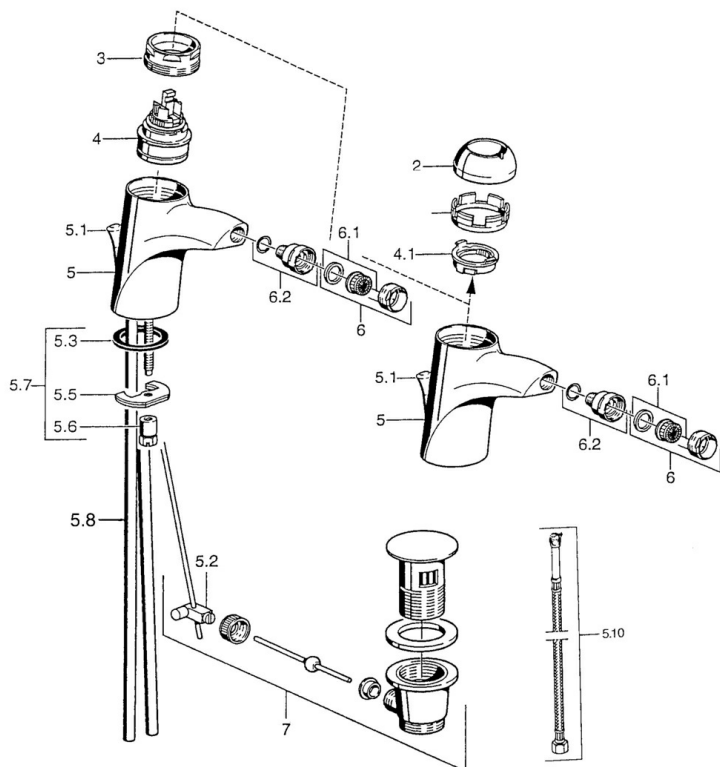

EAN: 4015474016064
static.hansa.com/5506320092

- Bidet
- Jednopáková
- Stojánková
- Bez ovládací páky

Technické údaje

Technické vlastnosti

Zdroj teplé vody	max. +80°C
Pracovní tlak	0.5-10 bar
Materiál	Mosaz

Náhradní díly

SP55063200

	Název	Kód
2	Krytka	59906563
2	Krytka Chrom/saténová Ukončeno	59906564
2.2	Upevňovací objímka	59906695
3	Oční šroub, M50x1, SW45	59904775
4	Kartuše, 4.8 eco	59904601
4.1	Hot water limiter	59904759
5.2	Spojovací díl táhel	59904624
5.3	Těsnění, 37x48x3.5	59911422
5.4	Attachment clamp Ukončeno	59911416
5.5	Upevňovací deska	59904765
5.6	Šroub, M8x1, SW13	59904766
5.7	Upevňovací set	59910749
5.8	Hadice Ukončeno	59911792
5.8	Instalační set	59911791
5.9	O-kroužek, 9x2	59905095
5.10	Flexibilní hadička, L=500, G3/8-M10x1	59911767
6	Aerator, M24x1 Zlatá Ukončeno	59904772
6	Aerator, M24x1 STD HC A	59902366
6.1	Aerator, M22/24 A	59902081
6.2	Kulový kloub, M24x1	59904920
7	Vypouštěcí ventil Chrom/Zlatá Ukončeno	59911450
7	Vypouštěcí ventil Saténová Ukončeno	59911442
7	Vypouštěcí ventil	59911441
N.I.	Flexibilní hadička, L=410, G3/8 Ukončeno	59912302