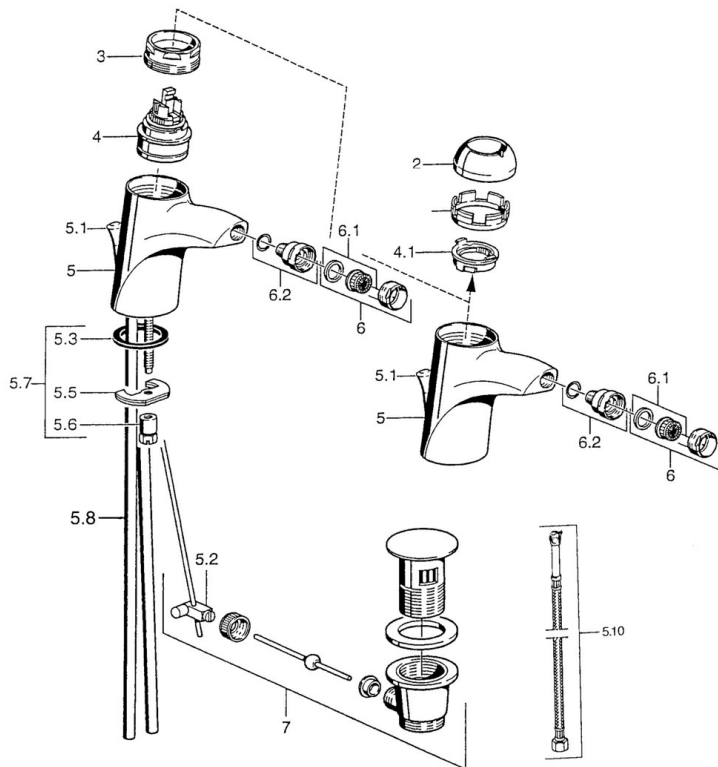

EAN: 4015474016057  
[static.hansa.com/5506320090](http://static.hansa.com/5506320090)

- Bidet
- Jednopaková
- Stojanková
- Chróm/Zlatá
- Bez ovládacej páky

### Technické vlastnosti

Dodávka teplej vody	max. +80°C
Pracovný tlak	0.5-10 bar
Materiál	Mosadz

### SP55063200

	Názov	Kód
2	Krytka	59906563
2	Krytka Chróm/Saténová Ukončené	59906564
2.2	Upevňovacia objímka	59906695
3	Očné skrutka, M50x1, SW45	59904775
4	Kartuš, 4.8 eco	59904601
4.1	Hot water limiter	59904759
5.2	Spojovací diel tiahla	59904624
5.3	Tesnenie, 37x48x3.5	59911422
5.4	Attachment clamp Ukončené	59911416
5.5		59904765
5.6	Skrutka, M8x1, SW13	59904766
5.7	Upevňovací set	59910749
5.8	Pripájacie hadičky Ukončené	59911792
5.8	Installation coupling pair	59911791
5.9	O-krúžok, 9x2	59905095
5.10	Flexibilná hadička, L=500, G3/8-M10x1	59911767
6	Aerator, M24x1 Zlatá Ukončené	59904772
6	Aerator, M24x1 STD HC A	59902366
6.1	Aerator, M22/24 A	59902081
6.2	Ball joint for bidet faucet, M24x1	59904920
7	Vypúšťací ventil umývadla Chróm/Zlatá Ukončené	59911450
7	Vypúšťací ventil umývadla Saténová Ukončené	59911442
7	Vypúšťací ventil umývadla	59911441
N.I.	Flexibilná hadička, L=410, G3/8 Ukončené	59912302