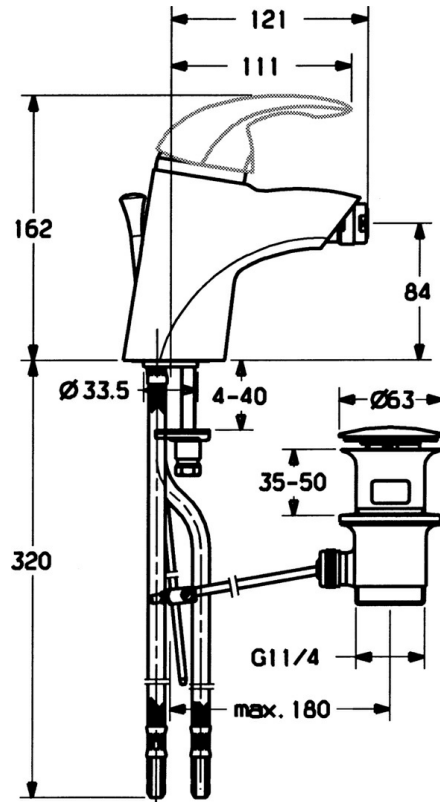

EAN: 4015474016057  
[static.hansa.com/5506320090](http://static.hansa.com/5506320090)

- Bidet
- Jednopaková
- Stojanková
- Chróm/Zlatá
- Bez ovládacej páky

### Technické vlastnosti

Dodávka teplej vody	max. +80°C
Pracovný tlak	0.5-10 bar
Materiál	Mosadz

### SP55063200

	Názov	Kód
2	Krytka	59906563
2	Krytka Chróm/Saténová Ukončené	59906564
2.2	Upevňovacia objímka	59906695
3	Očné skrutka, M50x1, SW45	59904775
4	Kartuš, 4.8 eco	59904601
4.1	Hot water limiter	59904759
5.2	Spojovací diel tiahla	59904624
5.3	Tesnenie, 37x48x3.5	59911422
5.4	Attachment clamp Ukončené	59911416
5.5		59904765
5.6	Skrutka, M8x1, SW13	59904766
5.7	Upevňovací set	59910749
5.8	Pripájacie hadičky Ukončené	59911792
5.8	Installation coupling pair	59911791
5.9	O-krúžok, 9x2	59905095
5.10	Flexibilná hadička, L=500, G3/8-M10x1	59911767
6	Aerator, M24x1 Zlatá Ukončené	59904772
6	Aerator, M24x1 STD HC A	59902366
6.1	Aerator, M22/24 A	59902081
6.2	Ball joint for bidet faucet, M24x1	59904920
7	Vypúšťací ventil umývadla Chróm/Zlatá Ukončené	59911450
7	Vypúšťací ventil umývadla Saténová Ukončené	59911442
7	Vypúšťací ventil umývadla	59911441
N.I.	Flexibilná hadička, L=410, G3/8 Ukončené	59912302