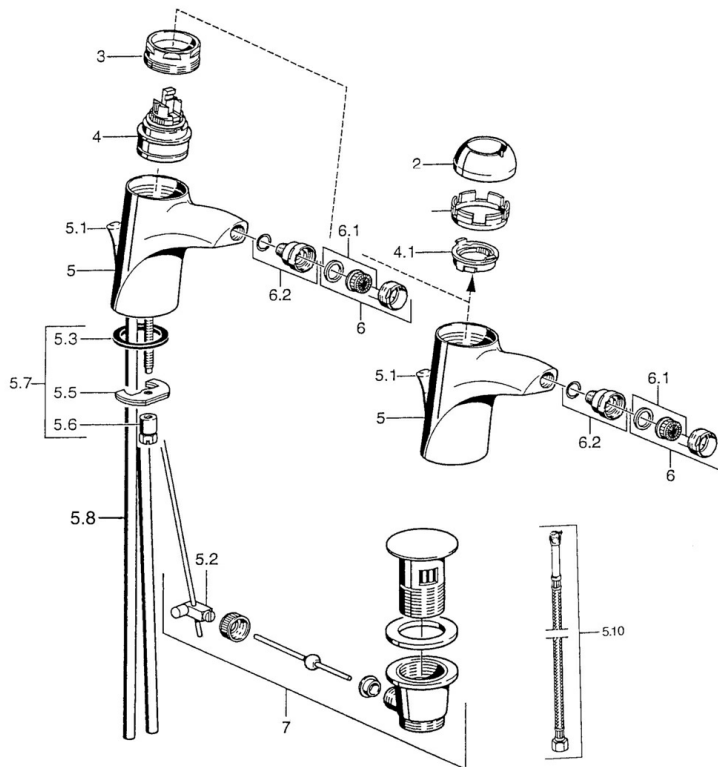

EAN: 4015474016057  
[static.hansa.com/5506320090](https://static.hansa.com/5506320090)

- Bidet
- Eengreeps
- Wastafelmontage
- Chroom/Goud
- Zonder bediendingshendel

### Technische eigenschappen

Warmwatertoevoer	max. +80°C
Werkdruk	0.5-10 bar
Materiaal	brass

## Reserveonderdelen

### SP55063200

	Naam	Code
2	Kap Chroom	59906563
2	Kap Chroom/Satijn Stopgezet	59906564
2.2	Vaststelling van de mouw	59906695
3	Schroef, M50x1, SW45	59904775
4	Binnenwerk, 4.8 eco	59904601
4.1	Hot water limiter	59904759
5.2	Gewrichtstuk	59904624
5.3	Dichting, 37x48x3.5	59911422
5.4	Attachment clamp Stopgezet	59911416
5.5	Fixing plate	59904765
5.6	Schroef, M8x1, SW13	59904766
5.7	Bevestigingsset	59910749
5.8	Slangen Stopgezet	59911792
5.8	Installation coupling pair Chroom	59911791
5.9	O-ring, 9x2	59905095
5.10	Flexibele aansluitingen, L=500, G3/8-M10x1	59911767
6	Mousseur, M24x1 Goud Stopgezet	59904772
6	Mousseur, M24x1 STD HC A Chroom	59902366
6.1	Mousseur, M22/24 A	59902081
6.2	Kogelstuk bidet, M24x1	59904920
7	Wastegarnituur Chroom/Goud Stopgezet	59911450
7	Wastegarnituur Satijn Stopgezet	59911442
7	Wastegarnituur Chroom	59911441
N.I.	Flexibele aansluitingen, L=410, G3/8 Stopgezet	59912302