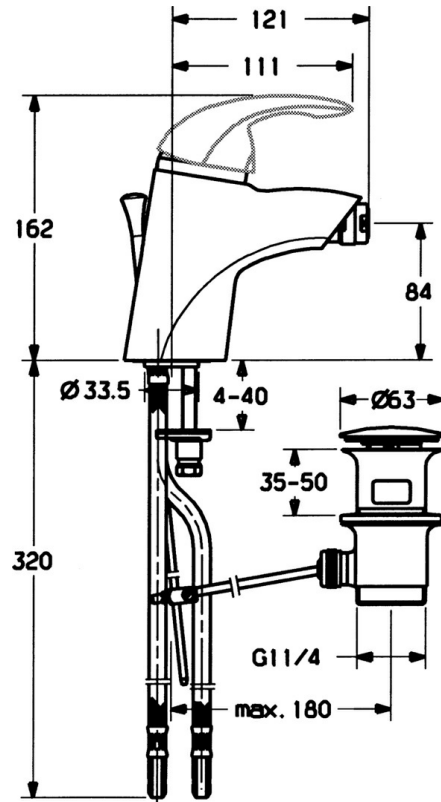

EAN: 4015474016057  
[static.hansa.com/5506320090](https://static.hansa.com/5506320090)

- Bidet
- Eengreeps
- Wastafelmontage
- Chroom/Goud
- Zonder bediendingshendel

### Technische eigenschappen

Warmwatertoevoer	max. +80°C
Werkdruk	0.5-10 bar
Materiaal	brass

### SP55063200

	Naam	Code
2	Kap Chroom	59906563
2	Kap Chroom/Satijn Stopgezet	59906564
2.2	Vaststelling van de mouw	59906695
3	Schroef, M50x1, SW45	59904775
4	Binnenwerk, 4.8 eco	59904601
4.1	Hot water limiter	59904759
5.2	Gewrichtstuk	59904624
5.3	Dichting, 37x48x3.5	59911422
5.4	Attachment clamp Stopgezet	59911416
5.5	Fixing plate	59904765
5.6	Schroef, M8x1, SW13	59904766
5.7	Bevestigingsset	59910749
5.8	Slangen Stopgezet	59911792
5.8	Installation coupling pair Chroom	59911791
5.9	O-ring, 9x2	59905095
5.10	Flexibele aansluitingen, L=500, G3/8-M10x1	59911767
6	Mousseur, M24x1 Goud Stopgezet	59904772
6	Mousseur, M24x1 STD HC A Chroom	59902366
6.1	Mousseur, M22/24 A	59902081
6.2	Kogelstuk bidet, M24x1	59904920
7	Wastegarnituur Chroom/Goud Stopgezet	59911450
7	Wastegarnituur Satijn Stopgezet	59911442
7	Wastegarnituur Chroom	59911441
N.I.	Flexibele aansluitingen, L=410, G3/8 Stopgezet	59912302