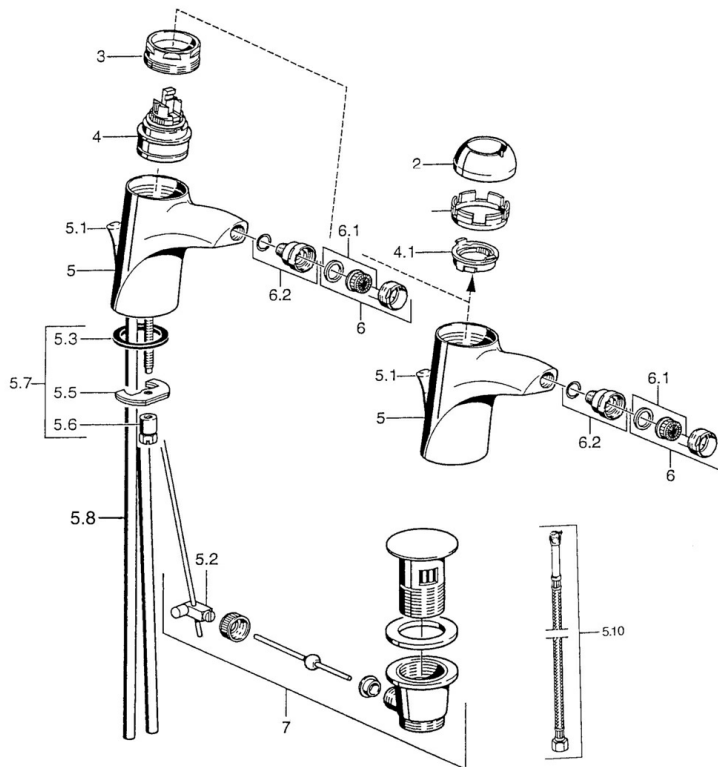

EAN: 4015474016057
static.hansa.com/5506320090

- Bidet
- Cromo/Oro
- Monocomando
- Senza leva di comando
- Montaggio d'appoggio

Dati tecnici

Caratteristiche tecniche

Fornitura di acqua calda	max. +80°C
Pressione di esercizio	0.5-10 bar
Materiale	Ottone

Parti di ricambio

SP55063200

	Nome	Codice
2	Cappuccio Cromo	59906563
2	Cappuccio Cromo/Satinato Fuori produzione	59906564
2.2	Manicotto di fissaggio	59906695
3	Vite eye, M50x1, SW45	59904775
4	Cartuccia, 4.8 eco	59904601
4.1	Hot water limiter	59904759
5.2	Snodo	59904624
5.3	Giunto, 37x48x3.5	59911422
5.4	Attachment clamp Fuori produzione	59911416
5.5	Fixing plate	59904765
5.6	Screw, M8x1, SW13	59904766
5.7	Set di fissaggio	59910749
5.8	Tubo flessibile Fuori produzione	59911792
5.8	Innesto per installazione Cromo	59911791
5.9	O-ring, 9x2	59905095
5.10	Cannette flessibili, L=500, G3/8-M10x1	59911767
6	Aeratore, M24x1 Oro Fuori produzione	59904772
6	Aeratore, M24x1 STD HC A Cromo	59902366
6.1	Aeratore, M22/24 A	59902081
6.2	Aeratore per miscelatore bidet, M24x1	59904920
7	Scarico a saltarello Cromo/Oro Fuori produzione	59911450
7	Scarico a saltarello Satinato Fuori produzione	59911442
7	Scarico a saltarello Cromo	59911441
N.I.	Cannette flessibili, L=410, G3/8 Fuori produzione	59912302