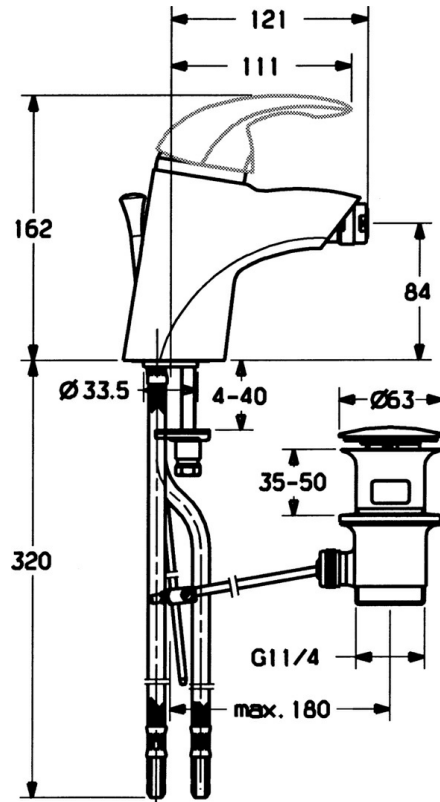

EAN: 4015474016057
static.hansa.com/5506320090

- Bidet
- Cromo/Oro
- Monocomando
- Senza leva di comando
- Montaggio d'appoggio

Dati tecnici

Caratteristiche tecniche

Fornitura di acqua calda	max. +80°C
Pressione di esercizio	0.5-10 bar
Materiale	Ottone

Parti di ricambio

SP55063200

	Nome	Codice
2	Cappuccio Cromo	59906563
2	Cappuccio Cromo/Satinato Fuori produzione	59906564
2.2	Manicotto di fissaggio	59906695
3	Vite eye, M50x1, SW45	59904775
4	Cartuccia, 4.8 eco	59904601
4.1	Hot water limiter	59904759
5.2	Snodo	59904624
5.3	Giunto, 37x48x3.5	59911422
5.4	Attachment clamp Fuori produzione	59911416
5.5	Fixing plate	59904765
5.6	Screw, M8x1, SW13	59904766
5.7	Set di fissaggio	59910749
5.8	Tubo flessibile Fuori produzione	59911792
5.8	Innesto per installazione Cromo	59911791
5.9	O-ring, 9x2	59905095
5.10	Cannette flessibili, L=500, G3/8-M10x1	59911767
6	Aeratore, M24x1 Oro Fuori produzione	59904772
6	Aeratore, M24x1 STD HC A Cromo	59902366
6.1	Aeratore, M22/24 A	59902081
6.2	Aeratore per miscelatore bidet, M24x1	59904920
7	Scarico a saltarello Cromo/Oro Fuori produzione	59911450
7	Scarico a saltarello Satinato Fuori produzione	59911442
7	Scarico a saltarello Cromo	59911441
N.I.	Cannette flessibili, L=410, G3/8 Fuori produzione	59912302