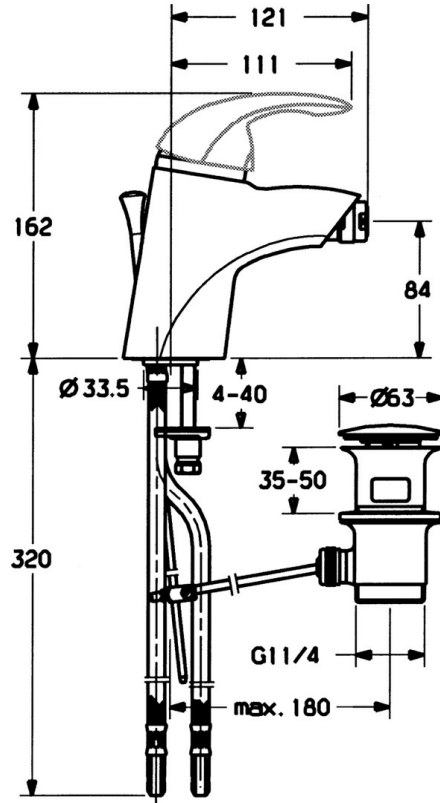

EAN: 4015474016057
static.hansa.com/5506320090

- Bidet
- Monocommande
- Montage sur plaque
- Chrome/or
- Sans levier de réglage

Caractéristiques techniques

Caractéristiques techniques

Alimentation en eau chaude	max. +80°C
Pression de service	0.5-10 bar
Matériau	brass

Pièces de rechange

SP55063200

	Nom	Code
2	Chape	59906563
2	Chape Chrome/Satin Arrêté	59906564
2.2	Manchon de fixation	59906695
3	Vis Loop, M50x1, SW45	59904775
4	Cartouche, 4.8 eco	59904601
4.1	Hot water limiter	59904759
5.2	Joint	59904624
5.3	Joint, 37x48x3.5	59911422
5.4	Attachment clamp Arrêté	59911416
5.5	Fixing plate	59904765
5.6	Vis, M8x1, SW13	59904766
5.7	Ensemble de fixation	59910749
5.8	Tuyau Arrêté	59911792
5.8	installation, raccords paire	59911791
5.9	Joint, 9x2	59905095
5.10	Flexible d'alimentation, L=500, G3/8-M10x1	59911767
6	Aérateur, M24x1 Or Arrêté	59904772
6	Aérateur, M24x1 STD HC A	59902366
6.1	Aérateur, M22/24 A	59902081
6.2	Joint boule pour mitigeur bidet, M24x1	59904920
7	Vidage Chrome/or Arrêté	59911450
7	Vidage Satin Arrêté	59911442
7	Vidage	59911441
N.I.	Flexible d'alimentation, L=410, G3/8 Arrêté	59912302