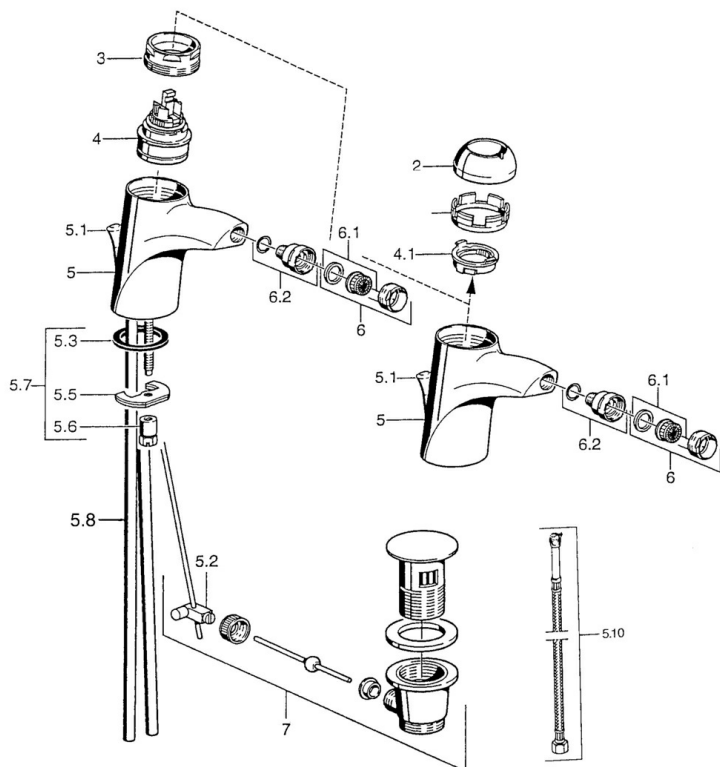

EAN: 4015474016057
static.hansa.com/5506320090

- Bidet
- Monocommande
- Montage sur plaque
- Chrome/or
- Sans levier de réglage

Caractéristiques techniques

Caractéristiques techniques

Alimentation en eau chaude	max. +80°C
Pression de service	0.5-10 bar
Matériau	brass

Pièces de rechange

SP55063200

	Nom	Code
2	Chape	59906563
2	Chape Chrome/Satin Arrêté	59906564
2.2	Manchon de fixation	59906695
3	Vis Loop, M50x1, SW45	59904775
4	Cartouche, 4.8 eco	59904601
4.1	Hot water limiter	59904759
5.2	Joint	59904624
5.3	Joint, 37x48x3.5	59911422
5.4	Attachment clamp Arrêté	59911416
5.5	Fixing plate	59904765
5.6	Vis, M8x1, SW13	59904766
5.7	Ensemble de fixation	59910749
5.8	Tuyau Arrêté	59911792
5.8	installation, raccords paire	59911791
5.9	Joint, 9x2	59905095
5.10	Flexible d'alimentation, L=500, G3/8-M10x1	59911767
6	Aérateur, M24x1 Or Arrêté	59904772
6	Aérateur, M24x1 STD HC A	59902366
6.1	Aérateur, M22/24 A	59902081
6.2	Joint boule pour mitigeur bidet, M24x1	59904920
7	Vidage Chrome/or Arrêté	59911450
7	Vidage Satin Arrêté	59911442
7	Vidage	59911441
N.I.	Flexible d'alimentation, L=410, G3/8 Arrêté	59912302