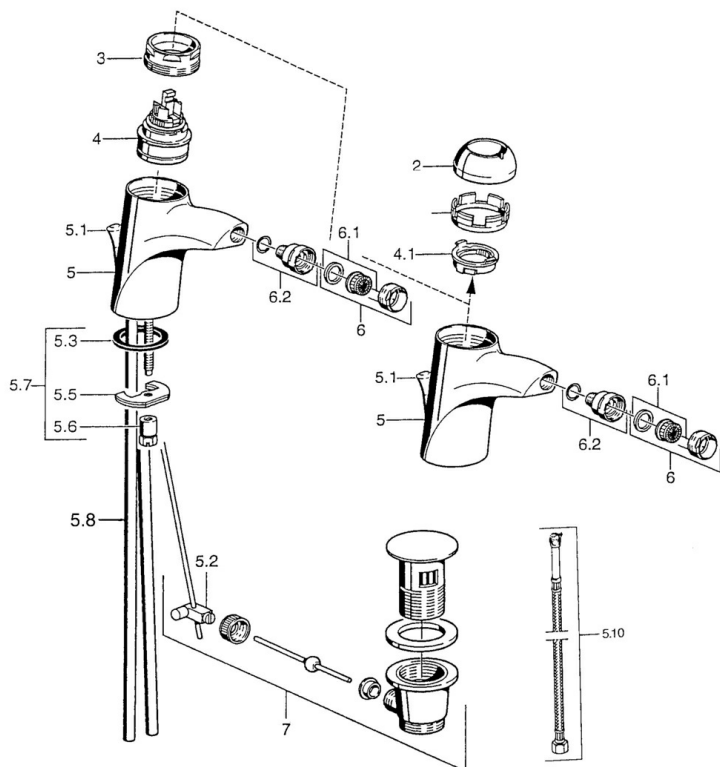

EAN: 4015474016057
static.hansa.com/5506320090

- Bidet
- Jednopaková
- Stojánková
- Chrom/Zlatá
- Bez ovládací páky

Technické údaje

Technické vlastnosti

Zdroj teplé vody	max. +80°C
Pracovní tlak	0.5-10 bar
Materiál	Mosaz

Náhradní díly

SP55063200

	Název	Kód
2	Krytka	59906563
2	Krytka Chrom/saténová Ukončeno	59906564
2.2	Upevňovací objímka	59906695
3	Oční šroub, M50x1, SW45	59904775
4	Kartuše, 4.8 eco	59904601
4.1	Hot water limiter	59904759
5.2	Spojovací díl táhel	59904624
5.3	Těsnění, 37x48x3.5	59911422
5.4	Attachment clamp Ukončeno	59911416
5.5	Upevňovací deska	59904765
5.6	Šroub, M8x1, SW13	59904766
5.7	Upevňovací set	59910749
5.8	Hadice Ukončeno	59911792
5.8	Instalační set	59911791
5.9	O-kroužek, 9x2	59905095
5.10	Flexibilní hadička, L=500, G3/8-M10x1	59911767
6	Aerator, M24x1 Zlatá Ukončeno	59904772
6	Aerator, M24x1 STD HC A	59902366
6.1	Aerator, M22/24 A	59902081
6.2	Kulový kloub, M24x1	59904920
7	Vypouštěcí ventil Chrom/Zlatá Ukončeno	59911450
7	Vypouštěcí ventil Saténová Ukončeno	59911442
7	Vypouštěcí ventil	59911441
N.I.	Flexibilní hadička, L=410, G3/8 Ukončeno	59912302