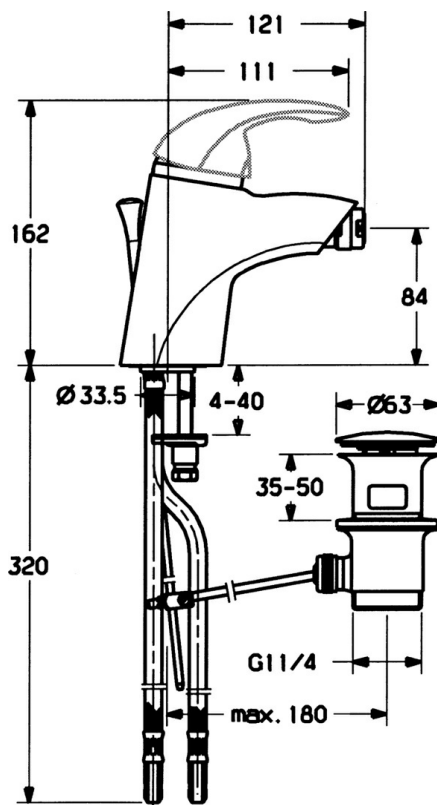

EAN: 4015474016057
static.hansa.com/5506320090

- Bidet
- Jednopaková
- Stojánková
- Chrom/Zlatá
- Bez ovládací páky

Technické údaje

Technické vlastnosti

Zdroj teplé vody	max. +80°C
Pracovní tlak	0.5-10 bar
Materiál	Mosaz

Náhradní díly

SP55063200

	Název	Kód
2	Krytka	59906563
2	Krytka Chrom/saténová Ukončeno	59906564
2.2	Upevňovací objímka	59906695
3	Oční šroub, M50x1, SW45	59904775
4	Kartuše, 4.8 eco	59904601
4.1	Hot water limiter	59904759
5.2	Spojovací díl táhel	59904624
5.3	Těsnění, 37x48x3.5	59911422
5.4	Attachment clamp Ukončeno	59911416
5.5	Upevňovací deska	59904765
5.6	Šroub, M8x1, SW13	59904766
5.7	Upevňovací set	59910749
5.8	Hadice Ukončeno	59911792
5.8	Instalační set	59911791
5.9	O-kroužek, 9x2	59905095
5.10	Flexibilní hadička, L=500, G3/8-M10x1	59911767
6	Aerator, M24x1 Zlatá Ukončeno	59904772
6	Aerator, M24x1 STD HC A	59902366
6.1	Aerator, M22/24 A	59902081
6.2	Kulový kloub, M24x1	59904920
7	Vypouštěcí ventil Chrom/Zlatá Ukončeno	59911450
7	Vypouštěcí ventil Saténová Ukončeno	59911442
7	Vypouštěcí ventil	59911441
N.I.	Flexibilní hadička, L=410, G3/8 Ukončeno	59912302