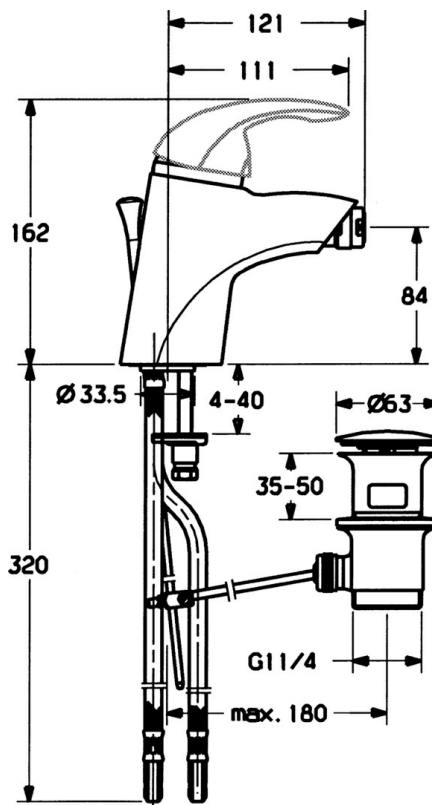

EAN: 4015474016040
static.hansa.com/55063200

- Bidet
- Jednopaková
- Stojanková
- Chróm
- Bez ovládacej páky

Technické údaje

Technické vlastnosti

Dodávka teplej vody	max. +80°C
Pracovný tlak	0.5-10 bar
Materiál	Mosadz

Náhradné diely

SP55063200

	Názov	Kód
2	Krytka	59906563
2	Krytka Chróm/Saténová Ukončené	59906564
2.2	Upevňovacia objímka	59906695
3	Očné skrutka, M50x1, SW45	59904775
4	Kartuš, 4.8 eco	59904601
4.1	Hot water limiter	59904759
5.2	Spojovací diel tiahla	59904624
5.3	Tesnenie, 37x48x3.5	59911422
5.4	Attachment clamp Ukončené	59911416
5.5	Skrutka, M8x1, SW13	59904765
5.6	Skrutka, M8x1, SW13	59904766
5.7	Upevňovací set	59910749
5.8	Pripájacie hadičky Ukončené	59911792
5.8	Installation coupling pair	59911791
5.9	O-krúžok, 9x2	59905095
5.10	Flexibilná hadička, L=500, G3/8-M10x1	59911767
6	Aerator, M24x1 Zlatá Ukončené	59904772
6	Aerator, M24x1 STD HC A	59902366
6.1	Aerator, M22/24 A	59902081
6.2	Ball joint for bidet faucet, M24x1	59904920
7	Vypúšťací ventil umývadla Chróm/Zlatá Ukončené	59911450
7	Vypúšťací ventil umývadla Saténová Ukončené	59911442
7	Vypúšťací ventil umývadla	59911441
N.I.	Flexibilná hadička, L=410, G3/8 Ukončené	59912302