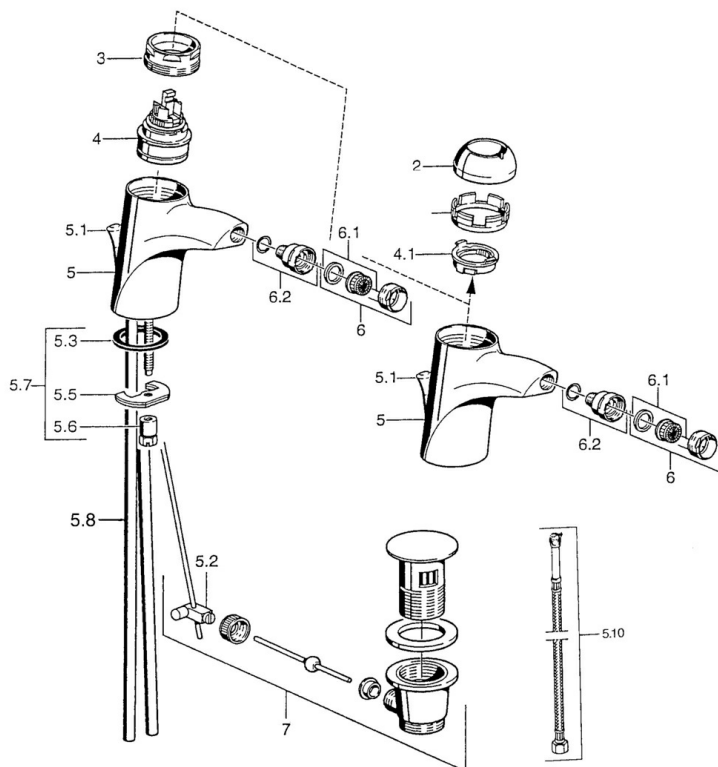

EAN: 4015474016040
static.hansa.com/55063200

- Bidet
- Jednopaková
- Stojanková
- Chróm
- Bez ovládacej páky

Technické údaje

Technické vlastnosti

Dodávka teplej vody	max. +80°C
Pracovný tlak	0.5-10 bar
Materiál	Mosadz

Náhradné diely

SP55063200

	Názov	Kód
2	Krytka	59906563
2	Krytka Chróm/Saténová Ukončené	59906564
2.2	Upevňovacia objímka	59906695
3	Očné skrutka, M50x1, SW45	59904775
4	Kartuš, 4.8 eco	59904601
4.1	Hot water limiter	59904759
5.2	Spojovací diel tiahla	59904624
5.3	Tesnenie, 37x48x3.5	59911422
5.4	Attachment clamp Ukončené	59911416
5.5	Skrutka, M8x1, SW13	59904765
5.6	Skrutka, M8x1, SW13	59904766
5.7	Upevňovací set	59910749
5.8	Pripájacie hadičky Ukončené	59911792
5.8	Installation coupling pair	59911791
5.9	O-krúžok, 9x2	59905095
5.10	Flexibilná hadička, L=500, G3/8-M10x1	59911767
6	Aerator, M24x1 Zlatá Ukončené	59904772
6	Aerator, M24x1 STD HC A	59902366
6.1	Aerator, M22/24 A	59902081
6.2	Ball joint for bidet faucet, M24x1	59904920
7	Vypúšťací ventil umývadla Chróm/Zlatá Ukončené	59911450
7	Vypúšťací ventil umývadla Saténová Ukončené	59911442
7	Vypúšťací ventil umývadla	59911441
N.I.	Flexibilná hadička, L=410, G3/8 Ukončené	59912302