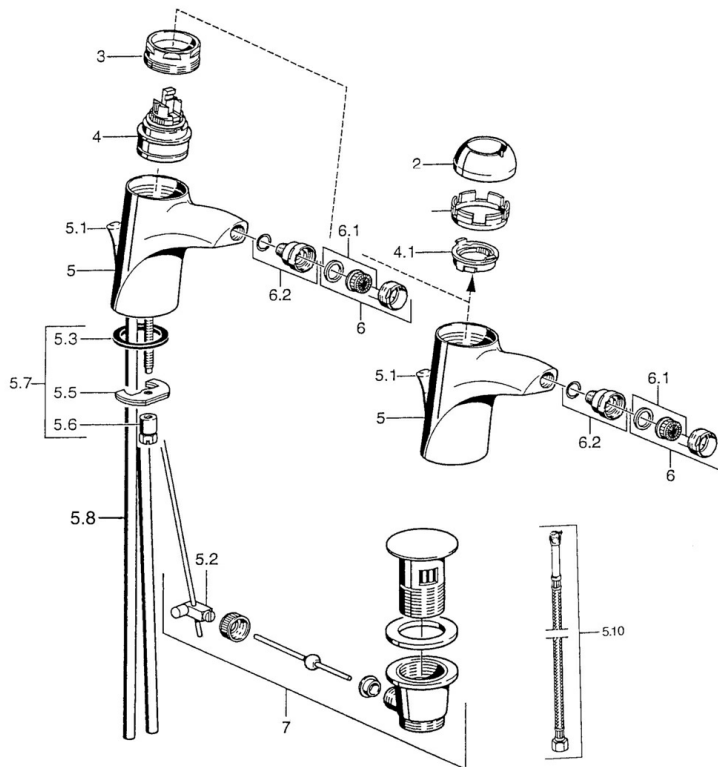

EAN: 4015474016040  
[static.hansa.com/55063200](https://static.hansa.com/55063200)

- Bidet
- Eengreeps
- Wastafelmontage
- Chroom
- Zonder bediendingshendel

### Technische eigenschappen

Warmwatertoever	max. +80°C
Werkdruk	0.5-10 bar
Materiaal	brass

## Reserveonderdelen

### SP55063200

	Naam	Code
2	Kap Chroom	59906563
2	Kap Chroom/Satijn Stopgezet	59906564
2.2	Vaststelling van de mouw	59906695
3	Schroef, M50x1, SW45	59904775
4	Binnenwerk, 4.8 eco	59904601
4.1	Hot water limiter	59904759
5.2	Gewrichtstuk	59904624
5.3	Dichting, 37x48x3.5	59911422
5.4	Attachment clamp Stopgezet	59911416
5.5	Fixing plate	59904765
5.6	Schroef, M8x1, SW13	59904766
5.7	Bevestigingsset	59910749
5.8	Slangen Stopgezet	59911792
5.8	Installation coupling pair Chroom	59911791
5.9	O-ring, 9x2	59905095
5.10	Flexibele aansluitingen, L=500, G3/8-M10x1	59911767
6	Mousseur, M24x1 Goud Stopgezet	59904772
6	Mousseur, M24x1 STD HC A Chroom	59902366
6.1	Mousseur, M22/24 A	59902081
6.2	Kogelstuk bidet, M24x1	59904920
7	Wastegarnituur Chroom/Goud Stopgezet	59911450
7	Wastegarnituur Satijn Stopgezet	59911442
7	Wastegarnituur Chroom	59911441
N.I.	Flexibele aansluitingen, L=410, G3/8 Stopgezet	59912302