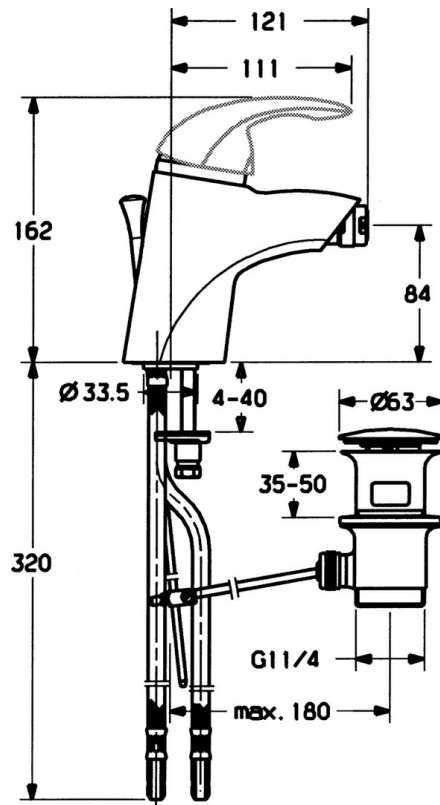

EAN: 4015474016040  
[static.hansa.com/55063200](https://static.hansa.com/55063200)

- Bidet
- Eengreeps
- Wastafelmontage
- Chroom
- Zonder bediendingshendel

### Technische eigenschappen

Warmwatertoever	max. +80°C
Werkdruk	0.5-10 bar
Materiaal	brass

### SP55063200

	Naam	Code
2	Kap Chroom	59906563
2	Kap Chroom/Satijn Stopgezet	59906564
2.2	Vaststelling van de mouw	59906695
3	Schroef, M50x1, SW45	59904775
4	Binnenwerk, 4.8 eco	59904601
4.1	Hot water limiter	59904759
5.2	Gewrichtstuk	59904624
5.3	Dichting, 37x48x3.5	59911422
5.4	Attachment clamp Stopgezet	59911416
5.5	Fixing plate	59904765
5.6	Schroef, M8x1, SW13	59904766
5.7	Bevestigingsset	59910749
5.8	Slangen Stopgezet	59911792
5.8	Installation coupling pair Chroom	59911791
5.9	O-ring, 9x2	59905095
5.10	Flexibele aansluitingen, L=500, G3/8-M10x1	59911767
6	Mousseur, M24x1 Goud Stopgezet	59904772
6	Mousseur, M24x1 STD HC A Chroom	59902366
6.1	Mousseur, M22/24 A	59902081
6.2	Kogelstuk bidet, M24x1	59904920
7	Wastegarnituur Chroom/Goud Stopgezet	59911450
7	Wastegarnituur Satijn Stopgezet	59911442
7	Wastegarnituur Chroom	59911441
N.I.	Flexibele aansluitingen, L=410, G3/8 Stopgezet	59912302