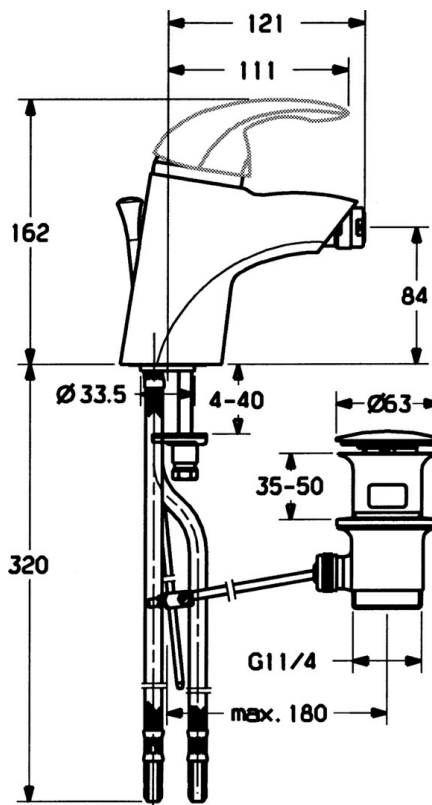

EAN: 4015474016040
static.hansa.com/55063200

- Bidet
- Jednoplávková
- Stojánková
- Chrom
- Bez ovládací páky

Technické údaje

Technické vlastnosti

Zdroj teplé vody	max. +80°C
Pracovní tlak	0.5-10 bar
Materiál	Mosaz

Náhradní díly

SP55063200

	Název	Kód
2	Krytka	59906563
2	Krytka Chrom/saténová Ukončeno	59906564
2.2	Upevňovací objímka	59906695
3	Oční šroub, M50x1, SW45	59904775
4	Kartuše, 4.8 eco	59904601
4.1	Hot water limiter	59904759
5.2	Spojovací díl táhel	59904624
5.3	Těsnění, 37x48x3.5	59911422
5.4	Attachment clamp Ukončeno	59911416
5.5	Upevňovací deska	59904765
5.6	Šroub, M8x1, SW13	59904766
5.7	Upevňovací set	59910749
5.8	Hadice Ukončeno	59911792
5.8	Instalační set	59911791
5.9	O-kroužek, 9x2	59905095
5.10	Flexibilní hadička, L=500, G3/8-M10x1	59911767
6	Aerator, M24x1 Zlatá Ukončeno	59904772
6	Aerator, M24x1 STD HC A	59902366
6.1	Aerator, M22/24 A	59902081
6.2	Kulový kloub, M24x1	59904920
7	Vypouštěcí ventil Chrom/Zlatá Ukončeno	59911450
7	Vypouštěcí ventil Saténová Ukončeno	59911442
7	Vypouštěcí ventil	59911441
N.I.	Flexibilní hadička, L=410, G3/8 Ukončeno	59912302