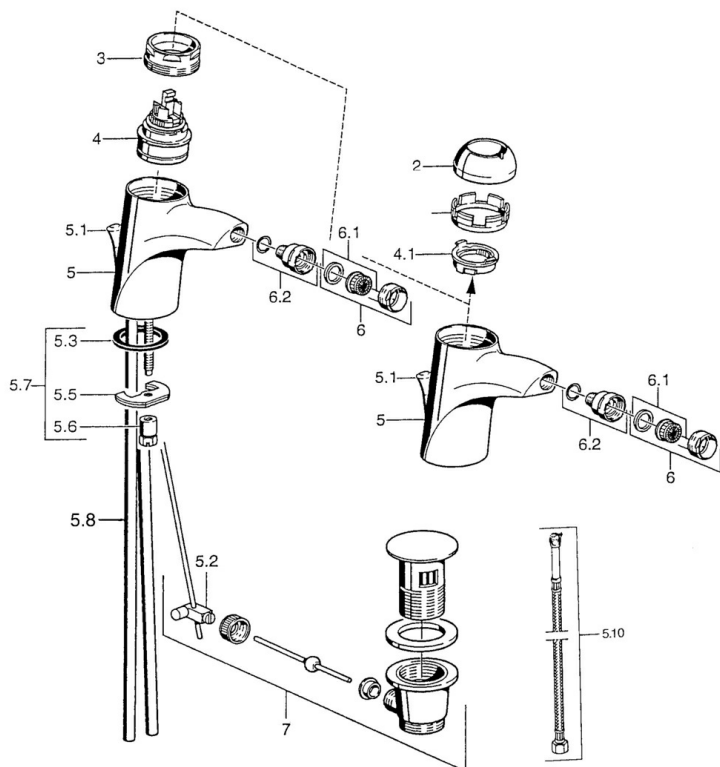

EAN: 4015474016040
static.hansa.com/55063200

- Bidet
- Jednoplávková
- Stojánková
- Chrom
- Bez ovládací páky

Technické údaje

Technické vlastnosti

Zdroj teplé vody	max. +80°C
Pracovní tlak	0.5-10 bar
Materiál	Mosaz

Náhradní díly

SP55063200

	Název	Kód
2	Krytka	59906563
2	Krytka Chrom/saténová Ukončeno	59906564
2.2	Upevňovací objímka	59906695
3	Oční šroub, M50x1, SW45	59904775
4	Kartuše, 4.8 eco	59904601
4.1	Hot water limiter	59904759
5.2	Spojovací díl táhel	59904624
5.3	Těsnění, 37x48x3.5	59911422
5.4	Attachment clamp Ukončeno	59911416
5.5	Upevňovací deska	59904765
5.6	Šroub, M8x1, SW13	59904766
5.7	Upevňovací set	59910749
5.8	Hadice Ukončeno	59911792
5.8	Instalační set	59911791
5.9	O-kroužek, 9x2	59905095
5.10	Flexibilní hadička, L=500, G3/8-M10x1	59911767
6	Aerator, M24x1 Zlatá Ukončeno	59904772
6	Aerator, M24x1 STD HC A	59902366
6.1	Aerator, M22/24 A	59902081
6.2	Kulový kloub, M24x1	59904920
7	Vypouštěcí ventil Chrom/Zlatá Ukončeno	59911450
7	Vypouštěcí ventil Saténová Ukončeno	59911442
7	Vypouštěcí ventil	59911441
N.I.	Flexibilní hadička, L=410, G3/8 Ukončeno	59912302