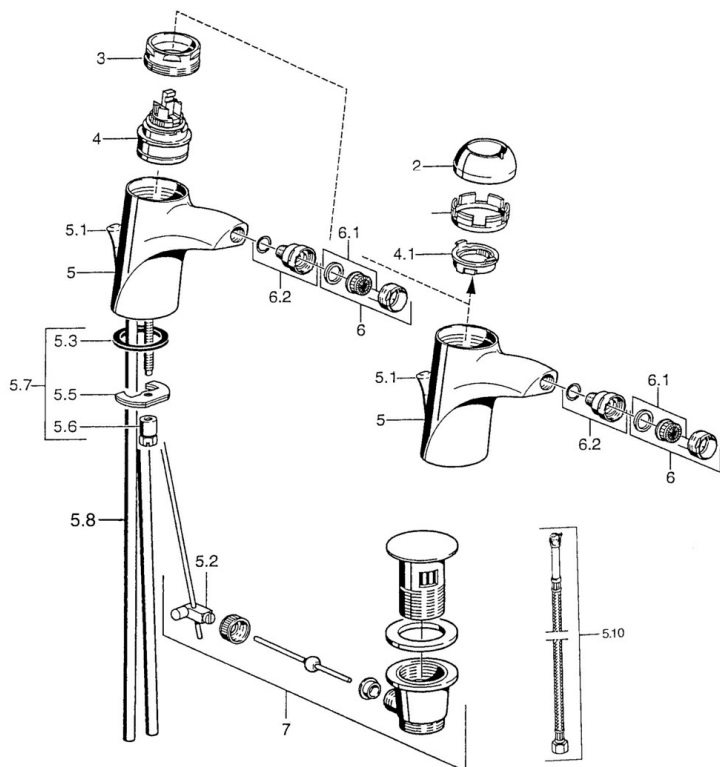

EAN: 4015474000322  
[static.hansa.com/55063100](http://static.hansa.com/55063100)

- Bidet
- Jednopáková
- Stojanková
- Chróm
- Bez ovládatej páky

### Technické vlastnosti

Dodávka teplej vody	<b>max. +80°C</b>
Pracovný tlak	<b>0.5-10 bar</b>
Materiál	<b>Mosadz</b>

### SP55063200

	Názov	Kód
2	Krytka	59906563
2	Krytka Chróm/Saténová Ukončené	59906564
2.2	Upevňovacia objímka	59906695
3	Očné skrutka, M50x1, SW45	59904775
4	Kartuš, 4.8 eco	59904601
4.1	Hot water limiter	59904759
5.2	Spojovací diel tiahla	59904624
5.3	Tesnenie, 37x48x3.5	59911422
5.4	Attachment clamp Ukončené	59911416
5.5		59904765
5.6	Skrutka, M8x1, SW13	59904766
5.7	Upevňovací set	59910749
5.8	Pripájacie hadičky Ukončené	59911792
5.8	Installation coupling pair	59911791
5.9	O-kružok, 9x2	59905095
5.10	Flexibilná hadička, L=500, G3/8-M10x1	59911767
6	Aerator, M24x1 Zlatá Ukončené	59904772
6	Aerator, M24x1 STD HC A	59902366
6.1	Aerator, M22/24 A	59902081
6.2	Ball joint for bidet faucet, M24x1	59904920
7	Vypúšťací ventil umývadla Chróm/Zlatá Ukončené	59911450
7	Vypúšťací ventil umývadla Saténová Ukončené	59911442
7	Vypúšťací ventil umývadla	59911441
N.I.	Flexibilná hadička, L=410, G3/8 Ukončené	59912302