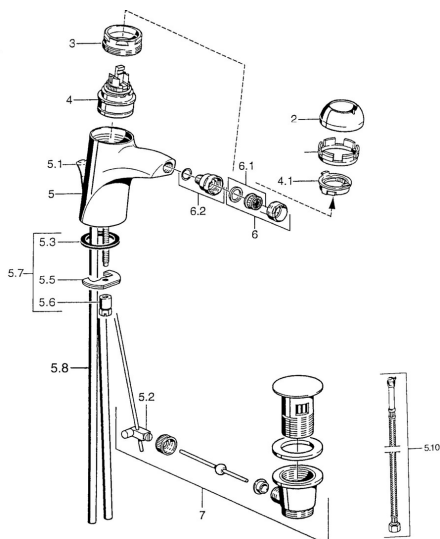

EAN: 4015474000322  
[static.hansa.com/55063100](http://static.hansa.com/55063100)

- Bidet
- Jednopáková
- Stojanková
- Chróm
- Bez ovládatej páky

### Technické vlastnosti

Dodávka teplej vody	<b>max. +80°C</b>
Pracovný tlak	<b>0.5-10 bar</b>
Materiál	<b>Mosadz</b>

### SP55063200

	Názov	Kód
2	Krytka	59906563
2	Krytka Chróm/Saténová Ukončené	59906564
2.2	Upevňovacia objímka	59906695
3	Očné skrutka, M50x1, SW45	59904775
4	Kartuš, 4.8 eco	59904601
4.1	Hot water limiter	59904759
5.2	Spojovací diel tiahla	59904624
5.3	Tesnenie, 37x48x3.5	59911422
5.4	Attachment clamp Ukončené	59911416
5.5		59904765
5.6	Skrutka, M8x1, SW13	59904766
5.7	Upevňovací set	59910749
5.8	Pripájacie hadičky Ukončené	59911792
5.8	Installation coupling pair	59911791
5.9	O-kružok, 9x2	59905095
5.10	Flexibilná hadička, L=500, G3/8-M10x1	59911767
6	Aerator, M24x1 Zlatá Ukončené	59904772
6	Aerator, M24x1 STD HC A	59902366
6.1	Aerator, M22/24 A	59902081
6.2	Ball joint for bidet faucet, M24x1	59904920
7	Vypúšťací ventil umývadla Chróm/Zlatá Ukončené	59911450
7	Vypúšťací ventil umývadla Saténová Ukončené	59911442
7	Vypúšťací ventil umývadla	59911441
N.I.	Flexibilná hadička, L=410, G3/8 Ukončené	59912302