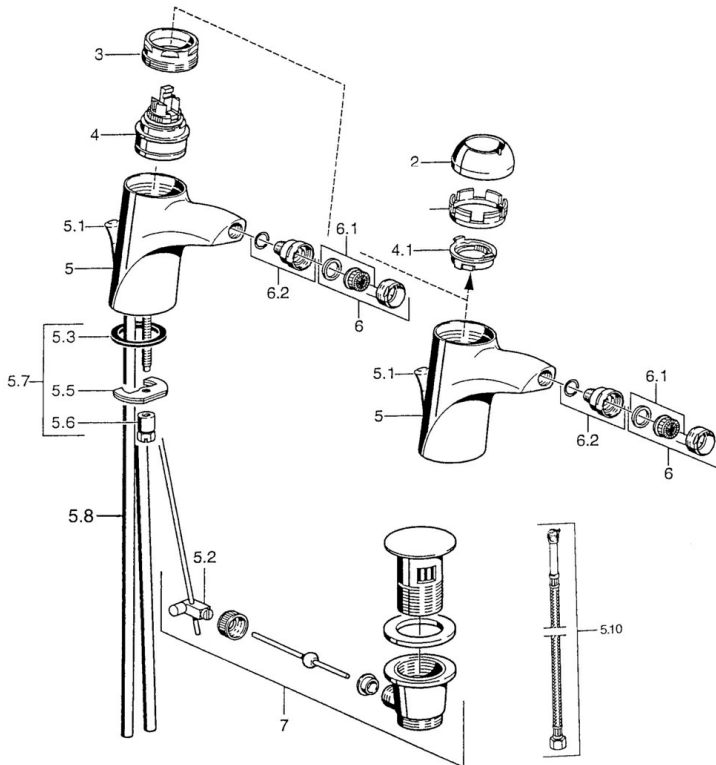

EAN: 4015474000322  
[static.hansa.com/55063100](http://static.hansa.com/55063100)

- Bidet
- Eengreeps
- Wastafelmontage
- Chroom
- Zonder bedieningshendel

### Technische eigenschappen

Warmwatertoevoer	<b>max. +80°C</b>
Werkdruk	<b>0.5-10 bar</b>
Materiaal	<b>brass</b>

### Reserveonderdelen

### SP55063200

	Naam	Code
2	Kap Chroom	59906563
2	Kap Chroom/Satijn Stopgezet	59906564
2.2	Vaststelling van de mouw	59906695
3	Schroefoog, M50x1, SW45	59904775
4	Binnenwerk, 4.8 eco	59904601
4.1	Hot water limiter	59904759
5.2	Gewrichtstuk	59904624
5.3	Dichting, 37x48x3.5	59911422
5.4	Attachment clamp Stopgezet	59911416
5.5	Fixing plate	59904765
5.6	Schroef, M8x1, SW13	59904766
5.7	Bevestigingsset	59910749
5.8	Slangen Stopgezet	59911792
5.8	Installation coupling pair Chroom	59911791
5.9	O-ring, 9x2	59905095
5.10	Flexibele aansluitingen, L=500, G3/8-M10x1	59911767
6	Mousseur, M24x1 Goud Stopgezet	59904772
6	Mousseur, M24x1 STD HC A Chroom	59902366
6.1	Mousseur, M22/24 A	59902081
6.2	Kogelstuk bidet, M24x1	59904920
7	Wastegarnituur Chroom/Goud Stopgezet	59911450
7	Wastegarnituur Satijn Stopgezet	59911442
7	Wastegarnituur Chroom	59911441
N.I.	Flexibele aansluitingen, L=410, G3/8 Stopgezet	59912302