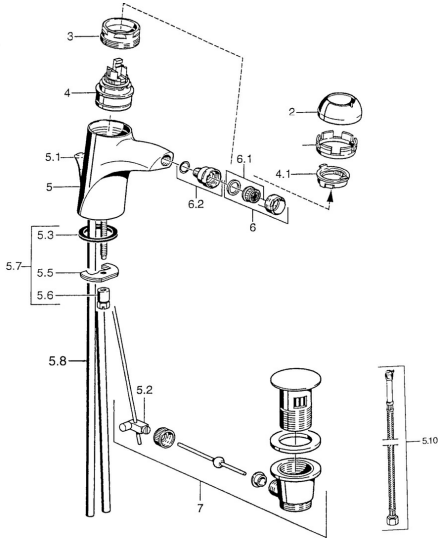

EAN: 4015474000322  
[static.hansa.com/55063100](http://static.hansa.com/55063100)

- Bidet
- Eengreeps
- Wastafelmontage
- Chroom
- Zonder bedieningshendel

### Technische eigenschappen

Warmwatertoevoer	<b>max. +80°C</b>
Werkdruk	<b>0.5-10 bar</b>
Materiaal	<b>brass</b>

### Reserveonderdelen

### SP55063200

	Naam	Code
2	Kap Chroom	59906563
2	Kap Chroom/Satijn Stopgezet	59906564
2.2	Vaststelling van de mouw	59906695
3	Schroefoog, M50x1, SW45	59904775
4	Binnenwerk, 4.8 eco	59904601
4.1	Hot water limiter	59904759
5.2	Gewrichtstuk	59904624
5.3	Dichting, 37x48x3.5	59911422
5.4	Attachment clamp Stopgezet	59911416
5.5	Fixing plate	59904765
5.6	Schroef, M8x1, SW13	59904766
5.7	Bevestigingsset	59910749
5.8	Slangen Stopgezet	59911792
5.8	Installation coupling pair Chroom	59911791
5.9	O-ring, 9x2	59905095
5.10	Flexibele aansluitingen, L=500, G3/8-M10x1	59911767
6	Mousseur, M24x1 Goud Stopgezet	59904772
6	Mousseur, M24x1 STD HC A Chroom	59902366
6.1	Mousseur, M22/24 A	59902081
6.2	Kogelstuk bidet, M24x1	59904920
7	Wastegarnituur Chroom/Goud Stopgezet	59911450
7	Wastegarnituur Satijn Stopgezet	59911442
7	Wastegarnituur Chroom	59911441
N.I.	Flexibele aansluitingen, L=410, G3/8 Stopgezet	59912302