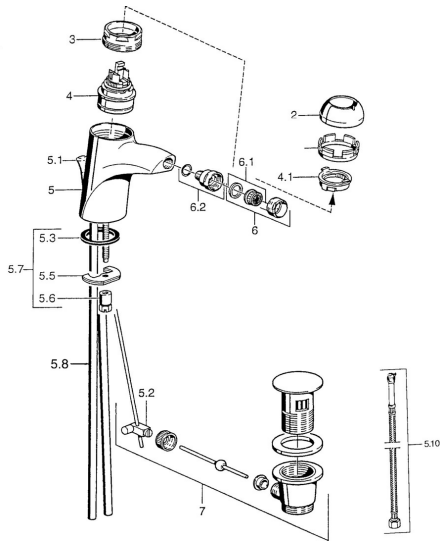

EAN: 4015474000322  
[static.hansa.com/55063100](http://static.hansa.com/55063100)

- Bidet
- Monocomando
- Montaggio d'appoggio
- Cromo
- Senza leva di comando

### Caratteristiche tecniche

Fornitura di acqua calda	<b>max. +80°C</b>
Pressione di esercizio	<b>0.5-10 bar</b>
Materiale	<b>Ottone</b>

## Parti di ricambio

### SP55063200

	Nome	Codice
2	Cappuccio Cromo	59906563
2	Cappuccio Cromo/Satinato Fuori produzione	59906564
2.2	Manicotto di fissaggio	59906695
3	Vite eye, M50x1, SW45	59904775
4	Cartuccia, 4.8 eco	59904601
4.1	Hot water limiter	59904759
5.2	Snodo	59904624
5.3	Giunto, 37x48x3.5	59911422
5.4	Attachment clamp Fuori produzione	59911416
5.5	Fixing plate	59904765
5.6	Screw, M8x1, SW13	59904766
5.7	Set di fissaggio	59910749
5.8	Tubo flessibile Fuori produzione	59911792
5.8	Innesto per installazione Cromo	59911791
5.9	O-ring, 9x2	59905095
5.10	Cannette flessibili, L=500, G3/8-M10x1	59911767
6	Aeratore, M24x1 Oro Fuori produzione	59904772
6	Aeratore, M24x1 STD HC A Cromo	59902366
6.1	Aeratore, M22/24 A	59902081
6.2	Aeratore per miscelatore bidet, M24x1	59904920
7	Scarico a saltarello Cromo/Oro Fuori produzione	59911450
7	Scarico a saltarello Satinato Fuori produzione	59911442
7	Scarico a saltarello Cromo	59911441
N.I.	Cannette flessibili, L=410, G3/8 Fuori produzione	59912302