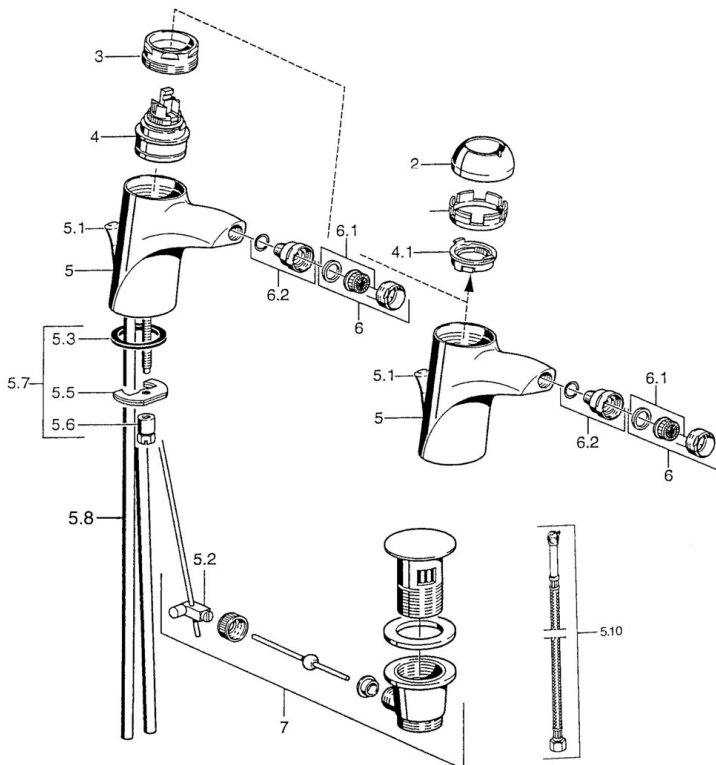

EAN: 4015474000322  
[static.hansa.com/55063100](http://static.hansa.com/55063100)

- Bidet
- Monocomando
- Montaggio d'appoggio
- Cromo
- Senza leva di comando

### Caratteristiche tecniche

Fornitura di acqua calda	<b>max. +80°C</b>
Pressione di esercizio	<b>0.5-10 bar</b>
Materiale	<b>Ottone</b>

## Parti di ricambio

### SP55063200

	Nome	Codice
2	Cappuccio Cromo	59906563
2	Cappuccio Cromo/Satinato Fuori produzione	59906564
2.2	Manicotto di fissaggio	59906695
3	Vite eye, M50x1, SW45	59904775
4	Cartuccia, 4.8 eco	59904601
4.1	Hot water limiter	59904759
5.2	Snodo	59904624
5.3	Giunto, 37x48x3.5	59911422
5.4	Attachment clamp Fuori produzione	59911416
5.5	Fixing plate	59904765
5.6	Screw, M8x1, SW13	59904766
5.7	Set di fissaggio	59910749
5.8	Tubo flessibile Fuori produzione	59911792
5.8	Innesto per installazione Cromo	59911791
5.9	O-ring, 9x2	59905095
5.10	Cannette flessibili, L=500, G3/8-M10x1	59911767
6	Aeratore, M24x1 Oro Fuori produzione	59904772
6	Aeratore, M24x1 STD HC A Cromo	59902366
6.1	Aeratore, M22/24 A	59902081
6.2	Aeratore per miscelatore bidet, M24x1	59904920
7	Scarico a saltarello Cromo/Oro Fuori produzione	59911450
7	Scarico a saltarello Satinato Fuori produzione	59911442
7	Scarico a saltarello Cromo	59911441
N.I.	Cannette flessibili, L=410, G3/8 Fuori produzione	59912302