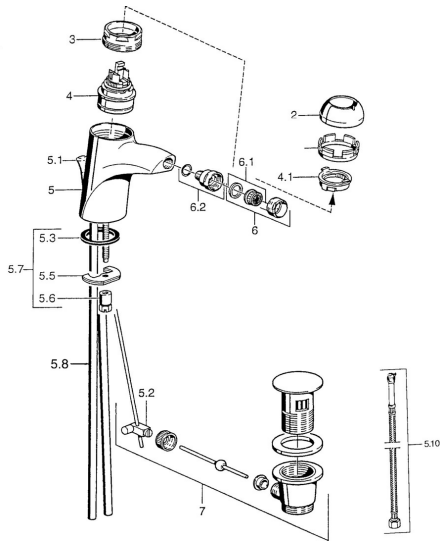

EAN: 4015474000322  
[static.hansa.com/55063100](http://static.hansa.com/55063100)

- Bidet
- Monocommande
- Montage sur plaque
- Chrome
- Sans levier de réglage

### Caractéristiques techniques

Alimentation en eau chaude	<b>max. +80°C</b>
Pression de service	<b>0.5-10 bar</b>
Matériau	<b>brass</b>

## Pièces de rechange

### SP55063200

	Nom	Code
2	Chape	59906563
2	Chape Chrome/Satin Arrêté	59906564
2.2	Manchon de fixation	59906695
3	Vis Loop, M50x1, SW45	59904775
4	Cartouche, 4,8 eco	59904601
4.1	Hot water limiter	59904759
5.2	Joint	59904624
5.3	Joint, 37x48x3.5	59911422
5.4	Attachment clamp Arrêté	59911416
5.5	Fixing plate	59904765
5.6	Vis, M8x1, SW13	59904766
5.7	Ensemble de fixation	59910749
5.8	Tuyau Arrêté	59911792
5.8	installation, raccords paire	59911791
5.9	Joint, 9x2	59905095
5.10	Flexible d'alimentation, L=500, G3/8-M10x1	59911767
6	Aérateur, M24x1 Or Arrêté	59904772
6	Aérateur, M24x1 STD HC A	59902366
6.1	Aérateur, M22/24 A	59902081
6.2	Joint boule pour mitigeur bidet, M24x1	59904920
7	Vidage Chrome/or Arrêté	59911450
7	Vidage Satin Arrêté	59911442
7	Vidage	59911441
N.I.	Flexible d'alimentation, L=410, G3/8 Arrêté	59912302