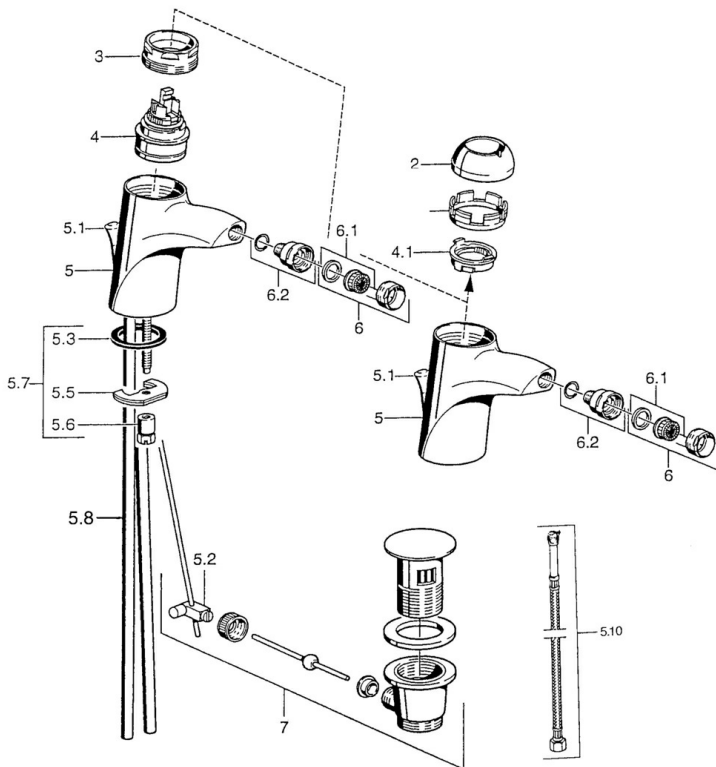

EAN: 4015474000322  
[static.hansa.com/55063100](http://static.hansa.com/55063100)

- Bidet
- Monocommande
- Montage sur plaque
- Chrome
- Sans levier de réglage

### Caractéristiques techniques

Alimentation en eau chaude	<b>max. +80°C</b>
Pression de service	<b>0.5-10 bar</b>
Matériau	<b>brass</b>

## Pièces de rechange

### SP55063200

	Nom	Code
2	Chape	59906563
2	Chape Chrome/Satin Arrêté	59906564
2.2	Manchon de fixation	59906695
3	Vis Loop, M50x1, SW45	59904775
4	Cartouche, 4,8 eco	59904601
4.1	Hot water limiter	59904759
5.2	Joint	59904624
5.3	Joint, 37x48x3.5	59911422
5.4	Attachment clamp Arrêté	59911416
5.5	Fixing plate	59904765
5.6	Vis, M8x1, SW13	59904766
5.7	Ensemble de fixation	59910749
5.8	Tuyau Arrêté	59911792
5.8	installation, raccords paire	59911791
5.9	Joint, 9x2	59905095
5.10	Flexible d'alimentation, L=500, G3/8-M10x1	59911767
6	Aérateur, M24x1 Or Arrêté	59904772
6	Aérateur, M24x1 STD HC A	59902366
6.1	Aérateur, M22/24 A	59902081
6.2	Joint boule pour mitigeur bidet, M24x1	59904920
7	Vidage Chrome/or Arrêté	59911450
7	Vidage Satin Arrêté	59911442
7	Vidage	59911441
N.I.	Flexible d'alimentation, L=410, G3/8 Arrêté	59912302