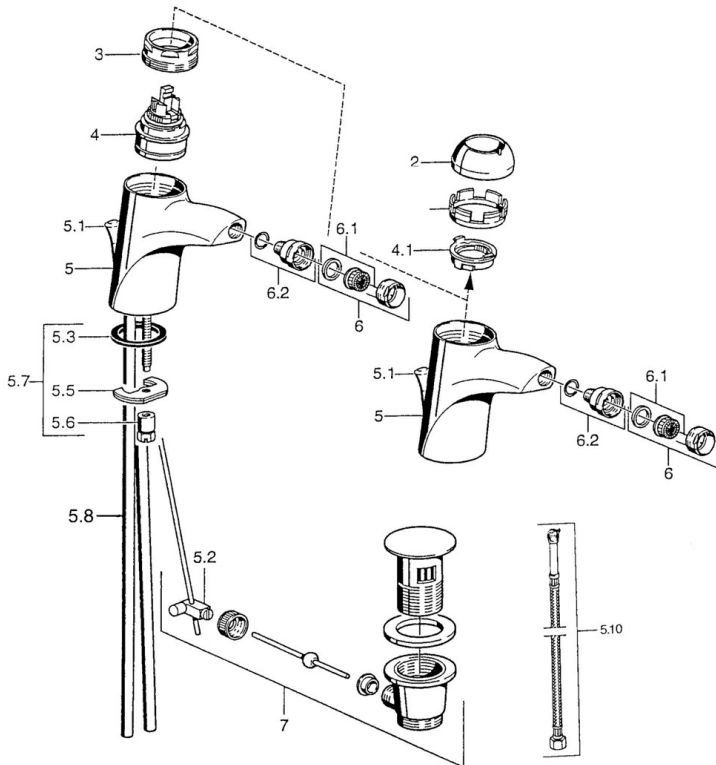

EAN: 4015474000322  
[static.hansa.com/55063100](http://static.hansa.com/55063100)

- Bidet
- Einhebelmischer
- Standmontage
- Chrom
- Ohne Bedienhebel

### SP55063200

|      | Name   | Art.-Nr. |
|------|--|----------|
| 2    | Abdeckkappe  | 59906563 |
| 2    | Abdeckkappe Chrom/Seidenmatt Ausgelaufen             | 59906564 |
| 2.2  | Befestigungshülse                                    | 59906695 |
| 3    | Ringschraube, M50x1, SW45                            | 59904775 |
| 4    | Kartusche, 4,8 eco                                   | 59904601 |
| 4.1  | Warmwasser Begrenzer                                 | 59904759 |
| 5.2  | Gelenkstück  | 59904624 |
| 5.3  | Dichtung, 37x48x3.5                                  | 59911422 |
| 5.4  | Befestigungsklammer Ausgelaufen                      | 59911416 |
| 5.5  | Befestigungsplatte                                   | 59904765 |
| 5.6  | Schraube, M8x1, SW13                                 | 59904766 |
| 5.7  | Befestigungssatz                                     | 59910749 |
| 5.8  | Schlauch Ausgelaufen                                 | 59911792 |
| 5.8  | Installation Anschluss-Paar                          | 59911791 |
| 5.9  | O-Ring, 9x2  | 59905095 |
| 5.10 | Anschlußschlauch, L=500, G3/8-M10x1                  | 59911767 |
| 6    | Luftsprudler, M24x1 Gold Ausgelaufen                 | 59904772 |
| 6    | Luftsprudler, M24x1 STD HC A                         | 59902366 |
| 6.1  | Luftsprudler, M22/24 A                               | 59902081 |
| 6.2  | Strahlregler mit Kugelgelenk für Bidetarmatur, M24x1 | 59904920 |
| 7    | Ablaufgarnitur Chrom/Gold Ausgelaufen                | 59911450 |
| 7    | Ablaufgarnitur Satin Ausgelaufen                     | 59911442 |
| 7    | Ablaufgarnitur                                       | 59911441 |
| N.I. | Anschlußschlauch, L=410, G3/8 Ausgelaufen            | 59912302 |