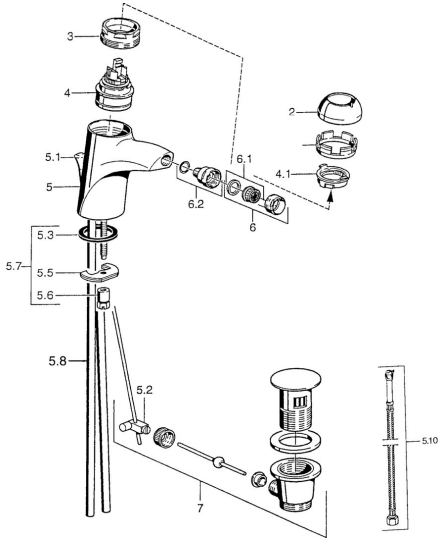

EAN: 4015474000322
static.hansa.com/55063100

- Bidet
- Einhebelmischer
- Standmontage
- Chrom
- Ohne Bedienhebel

Technische Daten

Technische Eigenschaften

Warmwasserversorgung	max. +80°C
Arbeitsdruck	0.5-10 bar
Werkstoff	Messing