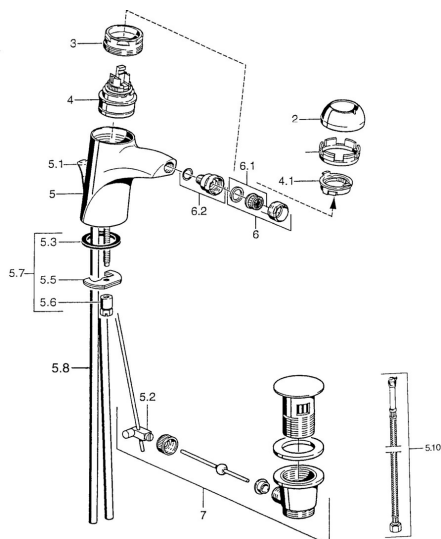

EAN: 4015474000322
static.hansa.com/55063100

- Bidet
- Jednopáková
- Stojánková
- Chrom
- Bez ovládací páky

Technické údaje

Technické vlastnosti

Zdroj teplé vody	max. +80°C
Pracovní tlak	0.5-10 bar
Materiál	Mosaz

Náhradní díly

SP55063200

	Název	Kód
2	Krytka	59906563
2	Krytka Chrom/saténová Ukončeno	59906564
2.2	Upevňovací objímka	59906695
3	Oční šroub, M50x1, SW45	59904775
4	Kartuše, 4.8 eco	59904601
4.1	Hot water limiter	59904759
5.2	Spojovací díl táhel	59904624
5.3	Těsnění, 37x48x3.5	59911422
5.4	Attachment clamp Ukončeno	59911416
5.5	Upevňovací deska	59904765
5.6	Šroub, M8x1, SW13	59904766
5.7	Upevňovací set	59910749
5.8	Hadice Ukončeno	59911792
5.8	Instalační set	59911791
5.9	O-kroužek, 9x2	59905095
5.10	Flexibilní hadička, L=500, G3/8-M10x1	59911767
6	Aerator, M24x1 Zlatá Ukončeno	59904772
6	Aerator, M24x1 STD HC A	59902366
6.1	Aerator, M22/24 A	59902081
6.2	Kulový kloub, M24x1	59904920
7	Vypouštěcí ventil Chrom/Zlatá Ukončeno	59911450
7	Vypouštěcí ventil Saténová Ukončeno	59911442
7	Vypouštěcí ventil	59911441
N.I.	Flexibilní hadička, L=410, G3/8 Ukončeno	59912302