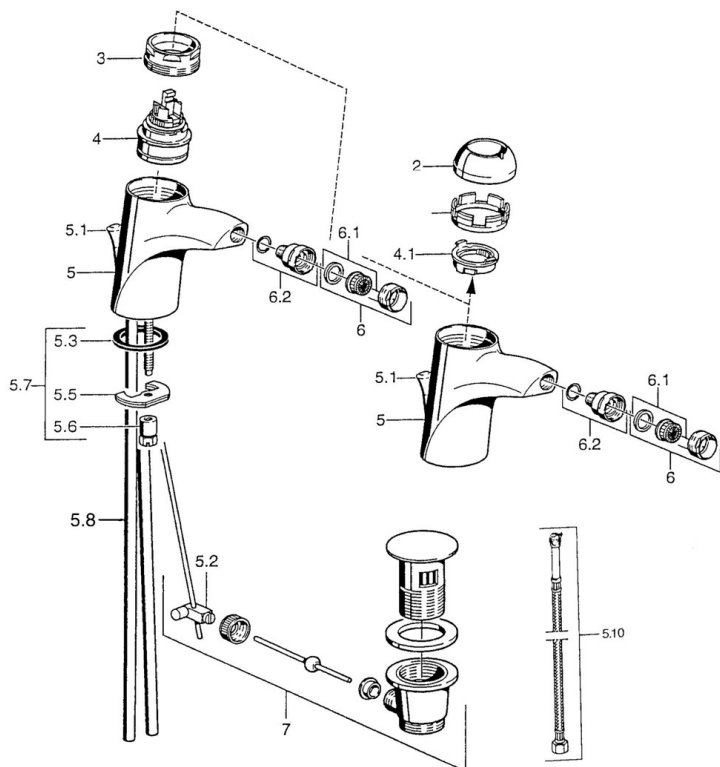

EAN: 4015474000322
static.hansa.com/55063100

- Bidet
- Jednopáková
- Stojánková
- Chrom
- Bez ovládací páky

Technické údaje

Technické vlastnosti

Zdroj teplé vody	max. +80°C
Pracovní tlak	0.5-10 bar
Materiál	Mosaz

Náhradní díly

SP55063200

	Název	Kód
2	Krytka	59906563
2	Krytka Chrom/saténová Ukončeno	59906564
2.2	Upevňovací objímka	59906695
3	Oční šroub, M50x1, SW45	59904775
4	Kartuše, 4.8 eco	59904601
4.1	Hot water limiter	59904759
5.2	Spojovací díl táhel	59904624
5.3	Těsnění, 37x48x3.5	59911422
5.4	Attachment clamp Ukončeno	59911416
5.5	Upevňovací deska	59904765
5.6	Šroub, M8x1, SW13	59904766
5.7	Upevňovací set	59910749
5.8	Hadice Ukončeno	59911792
5.8	Instalační set	59911791
5.9	O-kroužek, 9x2	59905095
5.10	Flexibilní hadička, L=500, G3/8-M10x1	59911767
6	Aerator, M24x1 Zlatá Ukončeno	59904772
6	Aerator, M24x1 STD HC A	59902366
6.1	Aerator, M22/24 A	59902081
6.2	Kulový kloub, M24x1	59904920
7	Vypouštěcí ventil Chrom/Zlatá Ukončeno	59911450
7	Vypouštěcí ventil Saténová Ukončeno	59911442
7	Vypouštěcí ventil	59911441
N.I.	Flexibilní hadička, L=410, G3/8 Ukončeno	59912302