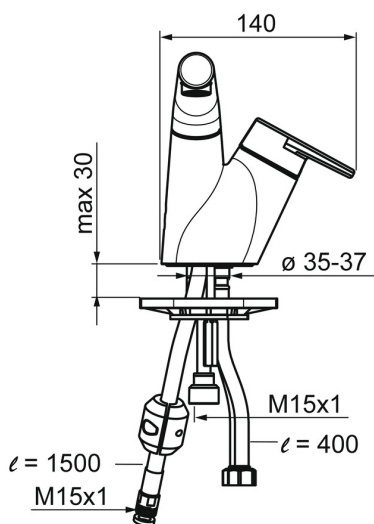

EAN: 4015474278028
static.hansa.com/55052281

- Umývadlo
- Jednopáková
- Stojanková
- Chróm
- Otočné výtokové rameno, Model s vyťahovacou sprškou
- Páka so symbolom teplej a studenej vody, Jedna ovládacia páka / rukoväť
- Tlačný uzáver odpadu
- Funkcie pre nastavenie maximálnej teploty a prietoku vody, Nastaviteľný obmedzovač teploty vody (súčasť dodávky, možnosť dodatočnej inštalácie)
- Filter, filtre na nečistoty, \varnothing 40 mm keramická kartuša pre ovládanie teploty a prietoku vody
- Flexibilné pripojovacie hadičky
- Vodné cesty bez poniklovania

Technické údaje

Vlastnosti prietoku

Prietok pri tlaku 3 bar **6.0 l/min**

Technické vlastnosti

Veľkosť DN (menovitý rozmer) **DN15**
 Dodávka teplej vody **max. +70°C**
 Pracovný tlak **0.5-10 bar**
 Spojovacia veľkosť **G3/8**
 Projection **168 mm**
 Materiál **Mosadz**

Predpisy

Norma EN **EN 817**

Náhradné diely

SP55052281

	Názov	Kód
1	Ovládacia rukoväť	59914340
2	Záslepka	59914341
3	Krytka Ukončené	59914342
4	Prítlačná matica, M42x1.5, SW 38	59914128
5	Kartuš, 4.0 Classic	59914129
6	O-kružok, 53.64x2.62 Ukončené	59914369
7	Podložka	59910008
8	Upevňovacia skrutka, M6x65 Ukončené	59914259
9	Upevňovacia sada	59914344
10	Tlačný uzáver odpadu	59913988
11	Výsuvná časť výtokového ramena drezových batérii, (-2018)	59914346
11	Výsuvná časť výtokového ramena drezových batérii, (2018-)	59914711
12	Aerator a kľúč, M18.5x1	59914350
13	Pripájacie hadičky, L=1500, G1/2-M15x1	59914345
14	Counterbalance	59914039
N.I.	Flexibilná hadička, L=430, G3/8-M8x1	59913964
N.I.	Kľúč, 38 mm	59914176
N.I.	Socket wrench, 9 mm	59914181