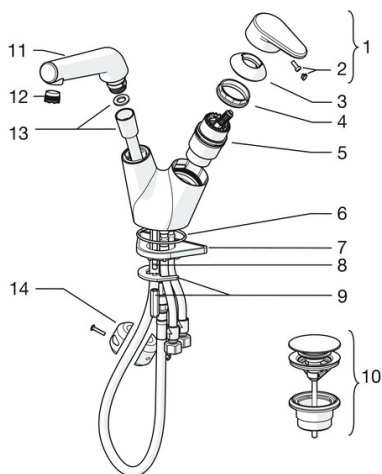

EAN: 4015474278028
static.hansa.com/55052281

- Umývadlo
- Jednopáková
- Stojanková
- Chróm
- Otočné výtokové rameno, Model s vyťahovacou sprškou
- Páka so symbolom teplej a studenej vody, Jedna ovládacia páka / rukoväť
- Tlačný uzáver odpadu
- Funkcie pre nastavenie maximálnej teploty a prietoku vody, Nastaviteľný obmedzovač teploty vody (súčasť dodávky, možnosť dodatočnej inštalácie)
- Filter, filtre na nečistoty, \varnothing 40 mm keramická kartuša pre ovládanie teploty a prietoku vody
- Flexibilné pripojovacie hadičky
- Vodné cesty bez poniklovania

Technické údaje

Vlastnosti prietoku

Prietok pri tlaku 3 bar **6.0 l/min**

Technické vlastnosti

Veľkosť DN (menovitý rozmer) **DN15**
 Dodávka teplej vody **max. +70°C**
 Pracovný tlak **0.5-10 bar**
 Spojovacia veľkosť **G3/8**
 Projection **168 mm**
 Materiál **Mosadz**

Predpisy

Norma EN **EN 817**

Náhradné diely

SP55052281

	Názov	Kód
1	Ovládacia rukoväť	59914340
2	Záslepka	59914341
3	Krytka Ukončené	59914342
4	Prítlačná matica, M42x1.5, SW 38	59914128
5	Kartuš, 4.0 Classic	59914129
6	O-kružok, 53.64x2.62 Ukončené	59914369
7	Podložka	59910008
8	Upevňovacia skrutka, M6x65 Ukončené	59914259
9	Upevňovacia sada	59914344
10	Tlačný uzáver odpadu	59913988
11	Výsuvná časť výtokového ramena drezových batérii, (-2018)	59914346
11	Výsuvná časť výtokového ramena drezových batérii, (2018-)	59914711
12	Aerator a kľúč, M18.5x1	59914350
13	Pripájacie hadičky, L=1500, G1/2-M15x1	59914345
14	Counterbalance	59914039
N.I.	Flexibilná hadička, L=430, G3/8-M8x1	59913964
N.I.	Kľúč, 38 mm	59914176
N.I.	Socket wrench, 9 mm	59914181