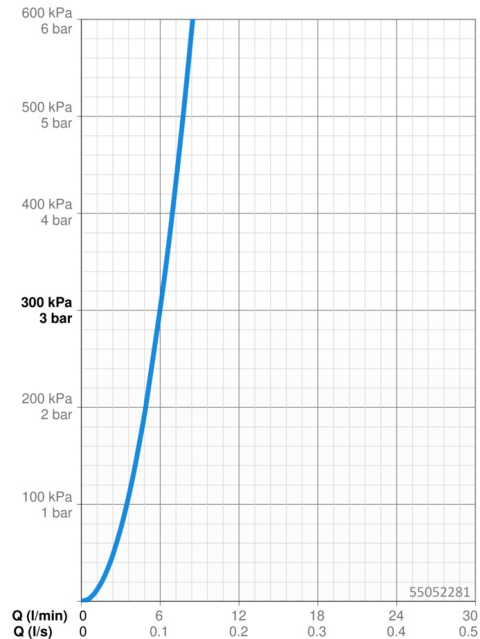

Technické údaje

Vlastnosti prietoku

Prietok pri tlaku 3 bar **6.0 l/min**

Technické vlastnosti

Veľkosť DN (menovitý rozmer) **DN15**
Dodávka teplej vody **max. +70°C**
Pracovný tlak **0.5-10 bar**
Spojovacia veľkosť **G3/8**
Projection **168 mm**
Materiál **Mosadz**

Predpisy

Norma EN **EN 817**