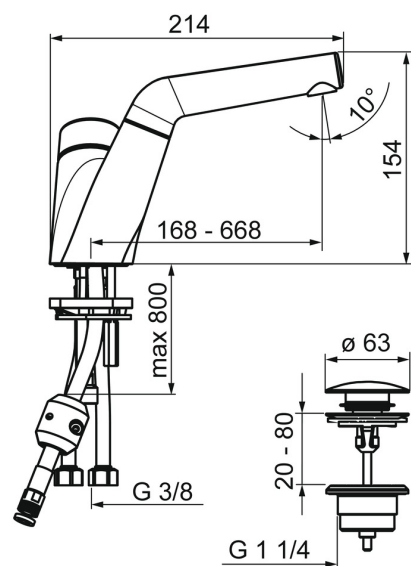

EAN: 4015474278028
static.hansa.com/55052281

- Umývadlo
- Jednopáková
- Stojanková
- Chróm
- Otočné výtokové rameno, Model s vyťahovacou sprškou
- Páka so symbolom teplej a studenej vody, Jedna ovládacia páka / rukoväť
- Tlačný uzáver odpadu
- Funkcie pre nastavenie maximálnej teploty a prietoku vody, Nastaviteľný obmedzovač teploty vody (súčasť dodávky, možnosť dodatočnej inštalácie)
- Filter, filtre na nečistoty, \varnothing 40 mm keramická kartuša pre ovládanie teploty a prietoku vody
- Flexibilné pripojovacie hadičky
- Vodné cesty bez poniklovania

Technické údaje

Vlastnosti prietoku

Prietok pri tlaku 3 bar **6.0 l/min**

Technické vlastnosti

Veľkosť DN (menovitý rozmer) **DN15**
 Dodávka teplej vody **max. +70°C**
 Pracovný tlak **0.5-10 bar**
 Spojovacia veľkosť **G3/8**
 Projection **168 mm**
 Materiál **Mosadz**

Predpisy

Norma EN **EN 817**

Náhradné diely

SP55052281

	Názov	Kód
1	Ovládacia rukoväť	59914340
2	Záslepka	59914341
3	Krytka Ukončené	59914342
4	Prítlačná matica, M42x1.5, SW 38	59914128
5	Kartuš, 4.0 Classic	59914129
6	O-kružok, 53.64x2.62 Ukončené	59914369
7	Podložka	59910008
8	Upevňovacia skrutka, M6x65 Ukončené	59914259
9	Upevňovacia sada	59914344
10	Tlačný uzáver odpadu	59913988
11	Výsuvná časť výtokového ramena drezových batérii, (-2018)	59914346
11	Výsuvná časť výtokového ramena drezových batérii, (2018-)	59914711
12	Aerator a kľúč, M18.5x1	59914350
13	Pripájacie hadičky, L=1500, G1/2-M15x1	59914345
14	Counterbalance	59914039
N.I.	Flexibilná hadička, L=430, G3/8-M8x1	59913964
N.I.	Kľúč, 38 mm	59914176
N.I.	Socket wrench, 9 mm	59914181