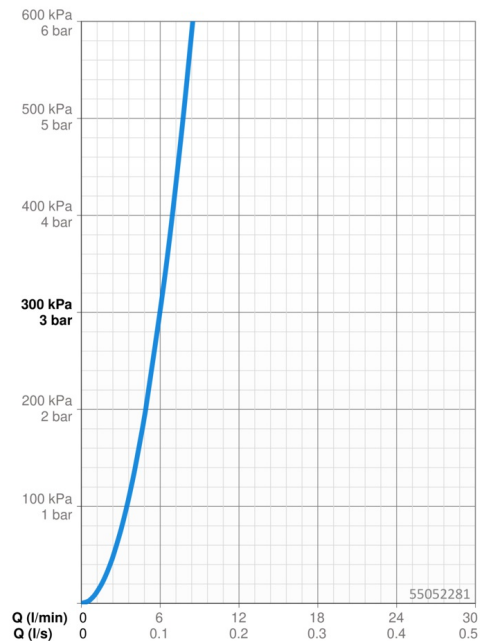

Dati tecnici

Caratteristiche flusso

Portata 3 bar **6.0 l/min**

Caratteristiche tecniche

Misura DN (dimensione nominale) **DN15**
Fornitura di acqua calda **max. +70°C**
Pressione di esercizio **0.5-10 bar**
Misura della connessione **G3/8**
Projection **168 mm**
Materiale **Ottone**

Norme

Standard EN **EN 817**