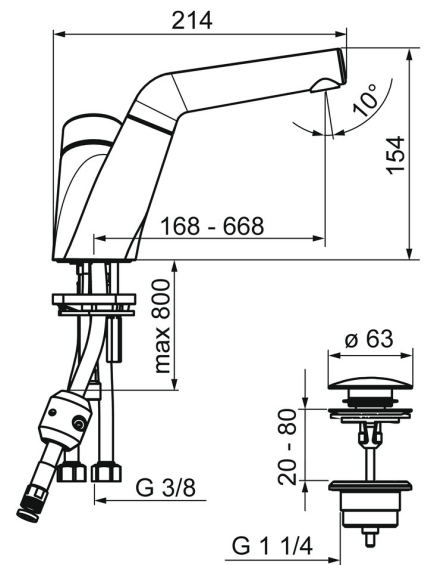

EAN: 4015474278028
static.hansa.com/55052281

- Lavabo
- Monocomando
- Montaggio d'appoggio
- Cromo
- Bocca orientabile, Bocca estraibile
- Leva con simbolo F+C, Leva/Manopola monocomando
- Piletta di scarico push
- Limitatore di temperatura, Limitatore di temperatura regolabile
- Filtro/i anti-impurità, Cartuccia a dischi ceramici \varnothing 40mm
- Collegamento con flessibili
- Condotti acqua senza rivestimento in nichel

Dati tecnici

Caratteristiche flusso

Portata 3 bar **6.0 l/min**

Caratteristiche tecniche

Misura DN (dimensione nominale) **DN15**
 Fornitura di acqua calda **max. +70°C**
 Pressione di esercizio **0.5-10 bar**
 Misura della connessione **G3/8**
 Projection **168 mm**
 Materiale **Ottone**

Norme

Standard EN **EN 817**

Parti di ricambio

SP55052281

	Nome	Codice
1	Leva Cromo	59914340
2	Tappo	59914341
3	Cappuccio Cromo Fuori produzione	59914342
4	Dado di fissaggio, M42x1.5, SW 38	59914128
5	Cartuccia, 4.0 Classic	59914129
6	O-ring, 53.64x2.62 Fuori produzione	59914369
7	Base per fissaggio	59910008
8	Viti di fissaggio, M6x65 Fuori produzione	59914259
9	Set di fissaggio	59914344
10	Scarico rapido Cromo	59913988
11	Bocca estraibile, (-2018) Cromo	59914346
11	Bocca estraibile, (2018-) Cromo	59914711
12	Aeratore e chiave, M18.5x1 Cromo	59914350
13	Tubo flessibile, L=1500, G1/2-M15x1	59914345
14	Counterbalance	59914039
N.I.	Cannette flessibili, L=430, G3/8-M8x1	59913964
N.I.	Chiave, 38 mm	59914176
N.I.	Socket wrench, 9 mm	59914181