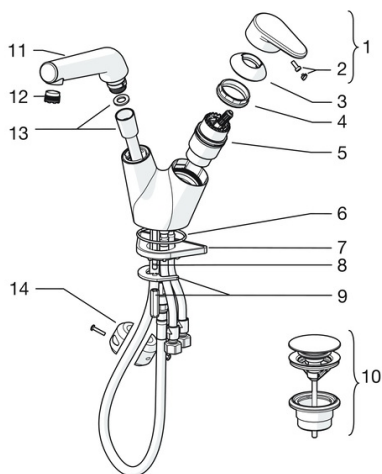

EAN: 4015474278028
static.hansa.com/55052281

- Lavabo
- Monocomando
- Montaggio d'appoggio
- Cromo
- Bocca orientabile, Bocca estraibile
- Leva con simbolo F+C, Leva/Manopola monocomando
- Piletta di scarico push
- Limitatore di temperatura, Limitatore di temperatura regolabile
- Filtro/i anti-impurità, Cartuccia a dischi ceramici \varnothing 40mm
- Collegamento con flessibili
- Condotti acqua senza rivestimento in nichel

Dati tecnici

Caratteristiche flusso

Portata 3 bar **6.0 l/min**

Caratteristiche tecniche

Misura DN (dimensione nominale) **DN15**
 Fornitura di acqua calda **max. +70°C**
 Pressione di esercizio **0.5-10 bar**
 Misura della connessione **G3/8**
 Projection **168 mm**
 Materiale **Ottone**

Norme

Standard EN **EN 817**

Parti di ricambio

SP55052281

	Nome	Codice
1	Leva Cromo	59914340
2	Tappo	59914341
3	Cappuccio Cromo Fuori produzione	59914342
4	Dado di fissaggio, M42x1.5, SW 38	59914128
5	Cartuccia, 4.0 Classic	59914129
6	O-ring, 53.64x2.62 Fuori produzione	59914369
7	Base per fissaggio	59910008
8	Viti di fissaggio, M6x65 Fuori produzione	59914259
9	Set di fissaggio	59914344
10	Scarico rapido Cromo	59913988
11	Bocca estraibile, (-2018) Cromo	59914346
11	Bocca estraibile, (2018-) Cromo	59914711
12	Aeratore e chiave, M18.5x1 Cromo	59914350
13	Tubo flessibile, L=1500, G1/2-M15x1	59914345
14	Counterbalance	59914039
N.I.	Cannette flessibili, L=430, G3/8-M8x1	59913964
N.I.	Chiave, 38 mm	59914176
N.I.	Socket wrench, 9 mm	59914181