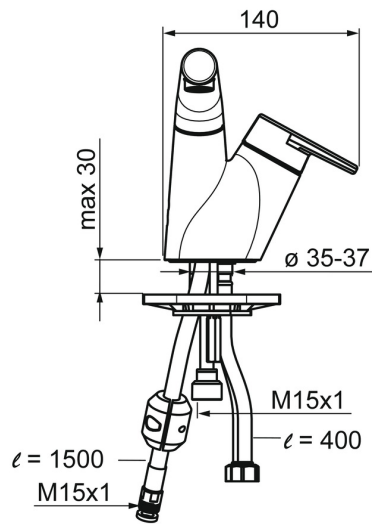

EAN: 4015474278028
static.hansa.com/55052281

- Lavabo
- Monocomando
- Montaggio d'appoggio
- Cromo
- Bocca orientabile, Bocca estraibile
- Leva con simbolo F+C, Leva/Manopola monocomando
- Piletta di scarico push
- Limitatore di temperatura, Limitatore di temperatura regolabile
- Filtro/i anti-impurità, Cartuccia a dischi ceramici \varnothing 40mm
- Collegamento con flessibili
- Condotti acqua senza rivestimento in nichel

Dati tecnici

Caratteristiche flusso

Portata 3 bar **6.0 l/min**

Caratteristiche tecniche

Misura DN (dimensione nominale) **DN15**
 Fornitura di acqua calda **max. +70°C**
 Pressione di esercizio **0.5-10 bar**
 Misura della connessione **G3/8**
 Projection **168 mm**
 Materiale **Ottone**

Norme

Standard EN **EN 817**

Parti di ricambio

SP55052281

	Nome	Codice
1	Leva Cromo	59914340
2	Tappo	59914341
3	Cappuccio Cromo Fuori produzione	59914342
4	Dado di fissaggio, M42x1.5, SW 38	59914128
5	Cartuccia, 4.0 Classic	59914129
6	O-ring, 53.64x2.62 Fuori produzione	59914369
7	Base per fissaggio	59910008
8	Viti di fissaggio, M6x65 Fuori produzione	59914259
9	Set di fissaggio	59914344
10	Scarico rapido Cromo	59913988
11	Bocca estraibile, (-2018) Cromo	59914346
11	Bocca estraibile, (2018-) Cromo	59914711
12	Aeratore e chiave, M18.5x1 Cromo	59914350
13	Tubo flessibile, L=1500, G1/2-M15x1	59914345
14	Counterbalance	59914039
N.I.	Cannette flessibili, L=430, G3/8-M8x1	59913964
N.I.	Chiave, 38 mm	59914176
N.I.	Socket wrench, 9 mm	59914181