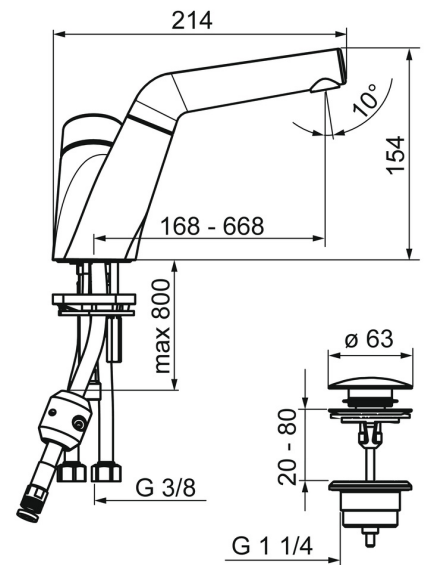

EAN: 4015474278028
static.hansa.com/55052281

- Waschtisch
- Einhebelmischer
- Standmontage
- Chrom
- Schwenkbarer Auslauf, Ausziehbarer Auslauf
- Hebel mit W+K-Kennzeichnung, Einhandbedienhebel/Griff
- Push-Open-Ablaufgarnitur
- Temperaturbegrenzer, Heißwassersperre einstellbar (im Lieferumfang enthalten)
- Schmutzfilter, ø 4,0 Steuerpatrone mit keramischen Dichtscheiben zur Wassermengen- und Temperatureinstellung
- Anschluss über flexible Druckschläuche
- Wasserwege ohne Nickelbeschichtung

Technische Daten

Durchflusseigenschaften

Durchfluss bei 3 bar **6.0 l/min**

Technische Eigenschaften

DN-Größe (Nennmaß) **DN15**
 Warmwasserversorgung **max. +70°C**
 Arbeitsdruck **0.5-10 bar**
 Anschlussgröße **G3/8**
 Ausladung **168 mm**
 Werkstoff **Messing**

Vorschriften

EN Standard **EN 817**

Ersatzteile

SP55052281

	Name	Art.-Nr.
1	Hebel	59914340
2	Dekorkappe	59914341
3	Abdeckkappe Ausgelaufen	59914342
4	Spann-Mutter, M42x1.5, SW 38	59914128
5	Kartusche, 4.0 Classic	59914129
6	O-Ring, 53.64x2.62 Ausgelaufen	59914369
7	PVC-Befestigungsplatte	59910008
8	Befestigungsschraube, M6x65 Ausgelaufen	59914259
9	Befestigungsplatte mit Mutter	59914344
10	Ablaufgarnitur Push-Open	59913988
11	Ausziehbarer Auslauf, (-2018)	59914346
11	Ausziehbarer Auslauf, (2018-)	59914711
12	Luftsprudler und Schlüssel, M18.5x1	59914350
13	Schlauch, L=1500, G1/2-M15x1	59914345
14	Gegengewicht	59914039
N.I.	Anschlußschlauch, L=430, G3/8-M8x1	59913964
N.I.	Schlüssel, 38 mm	59914176
N.I.	Steckschlüssel, 9 mm	59914181