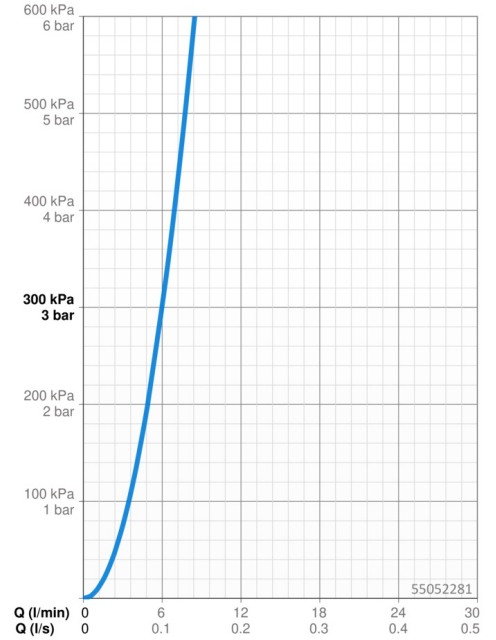

Technische Daten

Durchflusseigenschaften

Durchfluss bei 3 bar **6.0 l/min**

Technische Eigenschaften

DN-Größe (Nennmaß) **DN15**
Warmwasserversorgung **max. +70°C**
Arbeitsdruck **0.5-10 bar**
Anschlussgröße **G3/8**
Ausladung **168 mm**
Werkstoff **Messing**

Vorschriften

EN Standard **EN 817**