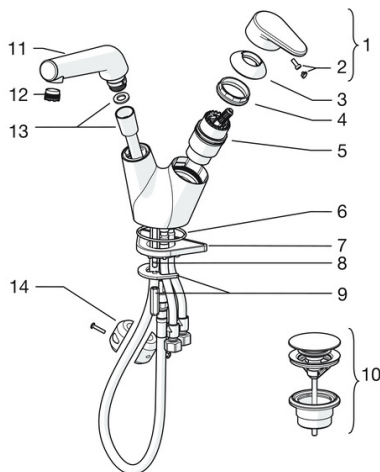

EAN: 4015474278028
static.hansa.com/55052281

- Waschtisch
- Einhebelmischer
- Standmontage
- Chrom
- Schwenkbarer Auslauf, Ausziehbarer Auslauf
- Hebel mit W+K-Kennzeichnung, Einhandbedienhebel/Griff
- Push-Open-Ablaufgarnitur
- Temperaturbegrenzer, Heißwassersperre einstellbar (im Lieferumfang enthalten)
- Schmutzfilter, ø 4,0 Steuerpatrone mit keramischen Dichtscheiben zur Wassermengen- und Temperatureinstellung
- Anschluss über flexible Druckschläuche
- Wasserwege ohne Nickelbeschichtung

Technische Daten

Durchflusseigenschaften

Durchfluss bei 3 bar **6.0 l/min**

Technische Eigenschaften

DN-Größe (Nennmaß) **DN15**
 Warmwasserversorgung **max. +70°C**
 Arbeitsdruck **0.5-10 bar**
 Anschlussgröße **G3/8**
 Ausladung **168 mm**
 Werkstoff **Messing**

Vorschriften

EN Standard **EN 817**

Ersatzteile

SP55052281

	Name	Art.-Nr.
1	Hebel	59914340
2	Dekorkappe	59914341
3	Abdeckkappe Ausgelaufen	59914342
4	Spann-Mutter, M42x1.5, SW 38	59914128
5	Kartusche, 4.0 Classic	59914129
6	O-Ring, 53.64x2.62 Ausgelaufen	59914369
7	PVC-Befestigungsplatte	59910008
8	Befestigungsschraube, M6x65 Ausgelaufen	59914259
9	Befestigungsplatte mit Mutter	59914344
10	Ablaufgarnitur Push-Open	59913988
11	Ausziehbarer Auslauf, (-2018)	59914346
11	Ausziehbarer Auslauf, (2018-)	59914711
12	Luftsprudler und Schlüssel, M18.5x1	59914350
13	Schlauch, L=1500, G1/2-M15x1	59914345
14	Gegengewicht	59914039
N.I.	Anschlußschlauch, L=430, G3/8-M8x1	59913964
N.I.	Schlüssel, 38 mm	59914176
N.I.	Steckschlüssel, 9 mm	59914181