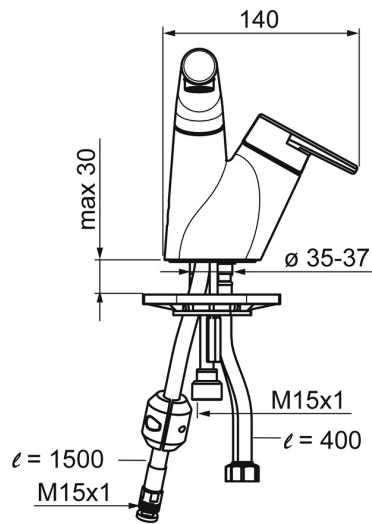

EAN: 4015474278028
static.hansa.com/55052281

- Waschtisch
- Einhebelmischer
- Standmontage
- Chrom
- Schwenkbarer Auslauf, Ausziehbarer Auslauf
- Hebel mit W+K-Kennzeichnung, Einhandbedienhebel/Griff
- Push-Open-Ablaufgarnitur
- Temperaturbegrenzer, Heißwassersperre einstellbar (im Lieferumfang enthalten)
- Schmutzfilter, ø 4,0 Steuerpatrone mit keramischen Dichtscheiben zur Wassermengen- und Temperatureinstellung
- Anschluss über flexible Druckschläuche
- Wasserwege ohne Nickelbeschichtung

Technische Daten

Durchflusseigenschaften

Durchfluss bei 3 bar **6.0 l/min**

Technische Eigenschaften

DN-Größe (Nennmaß) **DN15**
 Warmwasserversorgung **max. +70°C**
 Arbeitsdruck **0.5-10 bar**
 Anschlussgröße **G3/8**
 Ausladung **168 mm**
 Werkstoff **Messing**

Vorschriften

EN Standard **EN 817**

Ersatzteile

SP55052281

	Name	Art.-Nr.
1	Hebel	59914340
2	Dekorkappe	59914341
3	Abdeckkappe Ausgelaufen	59914342
4	Spann-Mutter, M42x1.5, SW 38	59914128
5	Kartusche, 4.0 Classic	59914129
6	O-Ring, 53.64x2.62 Ausgelaufen	59914369
7	PVC-Befestigungsplatte	59910008
8	Befestigungsschraube, M6x65 Ausgelaufen	59914259
9	Befestigungsplatte mit Mutter	59914344
10	Ablaufgarnitur Push-Open	59913988
11	Ausziehbarer Auslauf, (-2018)	59914346
11	Ausziehbarer Auslauf, (2018-)	59914711
12	Luftsprudler und Schlüssel, M18.5x1	59914350
13	Schlauch, L=1500, G1/2-M15x1	59914345
14	Gegengewicht	59914039
N.I.	Anschlußschlauch, L=430, G3/8-M8x1	59913964
N.I.	Schlüssel, 38 mm	59914176
N.I.	Steckschlüssel, 9 mm	59914181