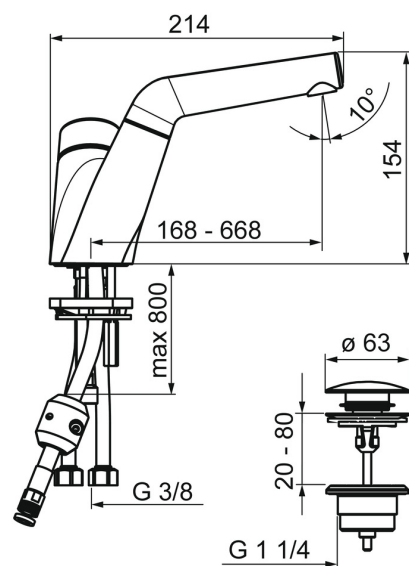

EAN: 4015474278028  
[static.hansa.com/55052281](http://static.hansa.com/55052281)

- Umyvadlo
- Jednopáková
- Stojánková
- Chrom
- Otočné výtokové rameno, Model s vyťahovací sprškou
- Páka se symboly teplé a studené vody, Jedna ovládací páka / rukojeť
- Tlačný uzávěr odpadu
- Funkce pro nastavení maximální teploty a průtoku vody, Nastavitelný omezovač teploty vody (součástí dodávky, možnost dodatečné instalace)
- Filtr(y) na nečistoty,  $\varnothing$  40 mm keramická kartuše pro ovládání teploty a průtoku vody
- Flexibilní připojovací hadice
- Vodní cesty bez poniklování

### Technické vlastnosti

Velikost DN (jmenovitý rozměr) **DN15**  
 Zdroj teplé vody **max. +70°C**  
 Pracovní tlak **0.5-10 bar**  
 Velikost přípojky **G3/8**  
 Projection **168 mm**  
 Materiál **Mosaz**