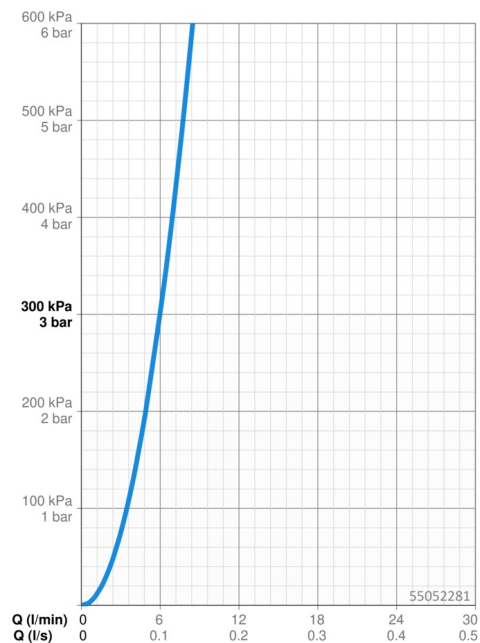

Technické údaje

Vlastnosti průtoku

Průtokové množství při 3 bar **6.0 l/min**

Technické vlastnosti

Velikost DN (jmenovitý rozměr) **DN15**
Zdroj teplé vody **max. +70°C**
Pracovní tlak **0.5-10 bar**
Velikost přípojky **G3/8**
Projection **168 mm**
Materiál **Mosaz**

Předpisy

Norma EN **EN 817**