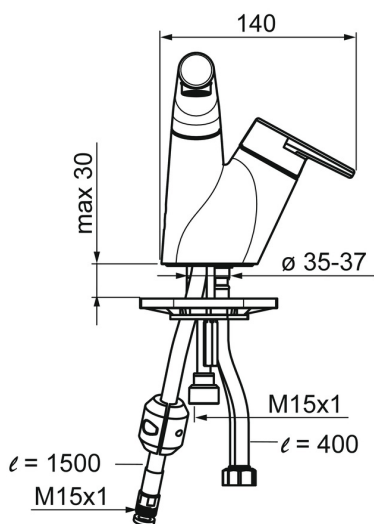

EAN: 4015474278028  
[static.hansa.com/55052281](http://static.hansa.com/55052281)

- Umyvadlo
- Jednopáková
- Stojánková
- Chrom
- Otočné výtokové rameno, Model s vyťahovací sprškou
- Páka se symboly teplé a studené vody, Jedna ovládací páka / rukojeť
- Tlačný uzávěr odpadu
- Funkce pro nastavení maximální teploty a průtoku vody, Nastavitelný omezovač teploty vody (součástí dodávky, možnost dodatečné instalace)
- Filtr(y) na nečistoty,  $\varnothing$  40 mm keramická kartuše pro ovládání teploty a průtoku vody
- Flexibilní připojovací hadice
- Vodní cesty bez poniklování

### Technické vlastnosti

Velikost DN (jmenovitý rozměr) **DN15**  
 Zdroj teplé vody **max. +70°C**  
 Pracovní tlak **0.5-10 bar**  
 Velikost přípojky **G3/8**  
 Projection **168 mm**  
 Materiál **Mosaz**