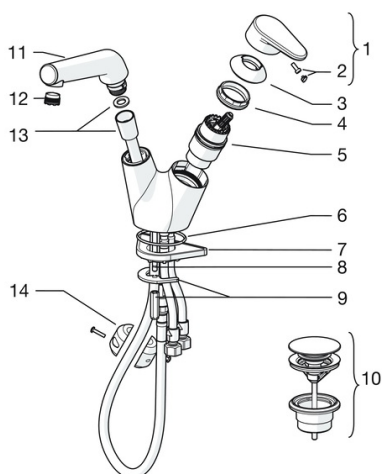

### Technické vlastnosti

Velikost DN (jmenovitý rozměr) **DN15**  
 Zdroj teplé vody **max. +70°C**  
 Pracovní tlak **0.5-10 bar**  
 Velikost přípojky **G3/8**  
 Projection **168 mm**  
 Materiál **Mosaz**

### SP55052281

	Název	Kód
1	Páka	59914340
2	Záslepka	59914341
3	Krytka Ukončeno	59914342
4	Upevňovací matice, M4x1.5, SW 38	59914128
5	Kartuše, 4.0 Classic	59914129
6	O-kroužek, 53.64x2.62 Ukončeno	59914369
7	Upevňovací destička	59910008
8	Upevňovací šroub, M6x65 Ukončeno	59914259
9	Upevňovací deska	59914344
10	Tlačný uzávěr odpadu	59913988
11	Výsuvné rameno pro kuchyňské baterie, (-2018)	59914346
11	Výsuvné rameno pro kuchyňské baterie, (2018-)	59914711
12	Aerator a klíč, M18.5x1	59914350
13	Hadice, L=1500, G1/2-M15x1	59914345
14	Counterbalance	59914039
N.I.	Flexibilní hadička, L=430, G3/8-M8x1	59913964
N.I.	Klíč, 38 mm	59914176
N.I.	Socket wrench, 9 mm	59914181