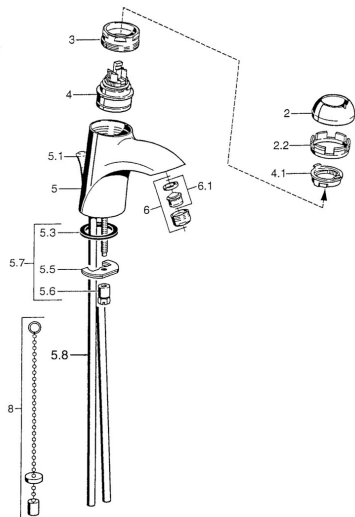

EAN: 4015474000292
static.hansa.com/55042100

- Umývadlo
- Jednopáková
- Stojanková
- Chróm
- Bez ovládatej páky

Technické údaje

Technické vlastnosti

Dodávka teplej vody

max. +80°C

Pracovný tlak

0.5-10 bar

Materiál

Mosadz

Náhradné diely

SP55042100

	Názov	Kód
2	Krytka	59906563
2.2	Upevňovacia objímka	59906695
3	Očné skrutka, M50x1, SW45	59904775
4	Kartuš, 4.8 eco	59904601
4.1	Hot water limiter	59904759
5.3	Tesnenie, 37x48x3.5	59911422
5.5		59904765
5.6	Skrutka, M8x1, SW13	59904766
5.7	Upevňovací set	59910749
5.8	Installation coupling pair	59911791
6	Aerator, M24x1 STD HC A	59902366
6.1	Aerator, M22/24 A	59902081
8	Podložka s očkom pre retiazku	59902219
9		59906910