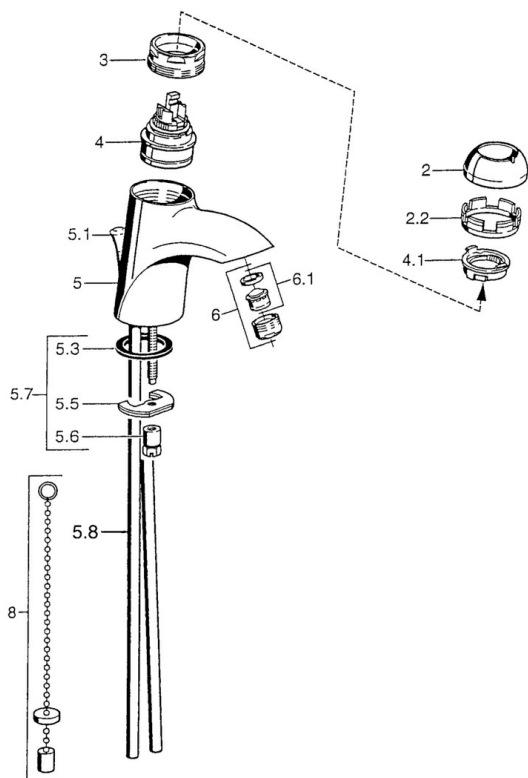

EAN: 4015474000292
static.hansa.com/55042100

- Umývadlo
- Jednopáková
- Stojanková
- Chróm
- Bez ovládatej páky

Technické údaje

Technické vlastnosti

Dodávka teplej vody

max. +80°C

Pracovný tlak

0.5-10 bar

Materiál

Mosadz

Náhradné diely

SP55042100

	Názov	Kód
2	Krytka	59906563
2.2	Upevňovacia objímka	59906695
3	Očné skrutka, M50x1, SW45	59904775
4	Kartuš, 4.8 eco	59904601
4.1	Hot water limiter	59904759
5.3	Tesnenie, 37x48x3.5	59911422
5.5		59904765
5.6	Skrutka, M8x1, SW13	59904766
5.7	Upevňovací set	59910749
5.8	Installation coupling pair	59911791
6	Aerator, M24x1 STD HC A	59902366
6.1	Aerator, M22/24 A	59902081
8	Podložka s očkom pre retiazku	59902219
9		59906910