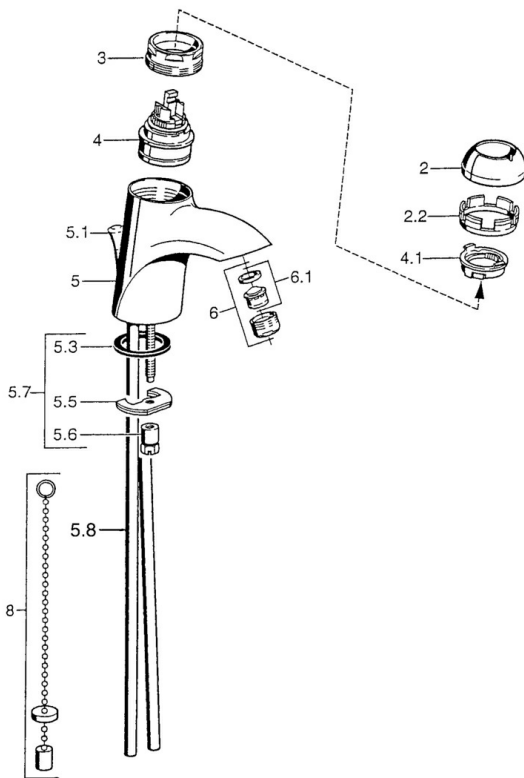

EAN: 4015474000292
static.hansa.com/55042100

- Wastafel
- Eengreeps
- Wastafelmontage
- Chroom
- Zonder bediendingshendel

Technische gegevens

Technische eigenschappen

Warmwatertoever	max. +80°C
Werkdruk	0.5-10 bar
Materiaal	brass

Reserveonderdelen

SP55042100

	Naam	Code
2	Kap Chroom	59906563
2.2	Vaststelling van de mouw	59906695
3	Schroef, M50x1, SW45	59904775
4	Binnenwerk, 4.8 eco	59904601
4.1	Hot water limiter	59904759
5.3	Dichting, 37x48x3.5	59911422
5.5	Fixing plate	59904765
5.6	Schroef, M8x1, SW13	59904766
5.7	Bevestigingsset	59910749
5.8	Installation coupling pair Chroom	59911791
6	Mousseur, M24x1 STD HC A Chroom	59902366
6.1	Mousseur, M22/24 A	59902081
8	Kettinghouder	59902219
9	Plug	59906910