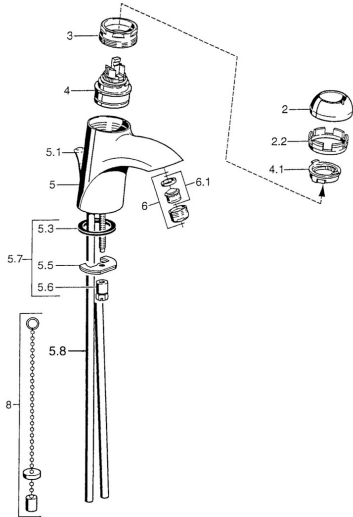

EAN: 4015474000292
static.hansa.com/55042100

- Wastafel
- Eengreeps
- Wastafelmontage
- Chroom
- Zonder bediendingshendel

Technische gegevens

Technische eigenschappen

Warmwatertoever	max. +80°C
Werkdruk	0.5-10 bar
Materiaal	brass

Reserveonderdelen

SP55042100

	Naam	Code
2	Kap Chroom	59906563
2.2	Vaststelling van de mouw	59906695
3	Schroef, M50x1, SW45	59904775
4	Binnenwerk, 4.8 eco	59904601
4.1	Hot water limiter	59904759
5.3	Dichting, 37x48x3.5	59911422
5.5	Fixing plate	59904765
5.6	Schroef, M8x1, SW13	59904766
5.7	Bevestigingsset	59910749
5.8	Installation coupling pair Chroom	59911791
6	Mousseur, M24x1 STD HC A Chroom	59902366
6.1	Mousseur, M22/24 A	59902081
8	Kettinghouder	59902219
9	Plug	59906910