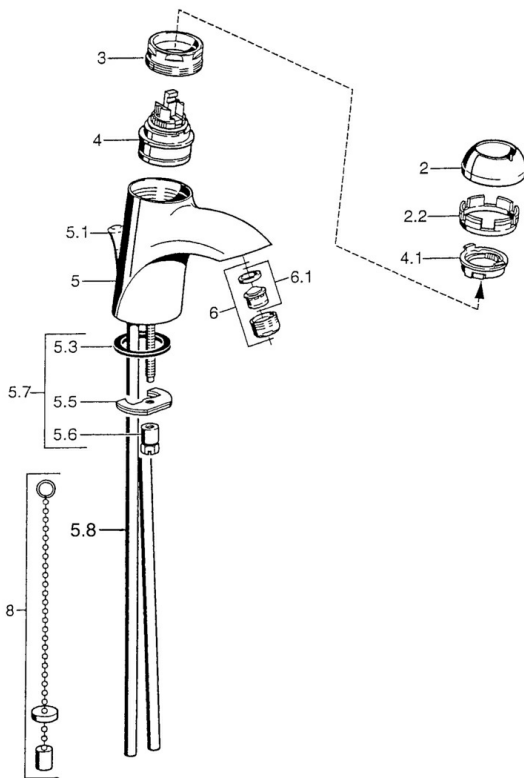

EAN: 4015474000292
static.hansa.com/55042100

- Lavabo
- Monocomando
- Montaggio d'appoggio
- Cromo
- Senza leva di comando

Dati tecnici

Caratteristiche tecniche

Fornitura di acqua calda

max. +80°C

Pressione di esercizio

0.5-10 bar

Materiale

Ottone

Parti di ricambio

SP55042100

	Nome	Codice
2	Cappuccio Cromo	59906563
2.2	Manicotto di fissaggio	59906695
3	Vite eye, M50x1, SW45	59904775
4	Cartuccia, 4.8 eco	59904601
4.1	Hot water limiter	59904759
5.3	Giunto, 37x48x3.5	59911422
5.5	Fixing plate	59904765
5.6	Screw, M8x1, SW13	59904766
5.7	Set di fissaggio	59910749
5.8	Innesto per installazione Cromo	59911791
6	Areatore, M24x1 STD HC A Cromo	59902366
6.1	Areatore, M22/24 A	59902081
8	Rondella con portacatenella	59902219
9	Tappo	59906910