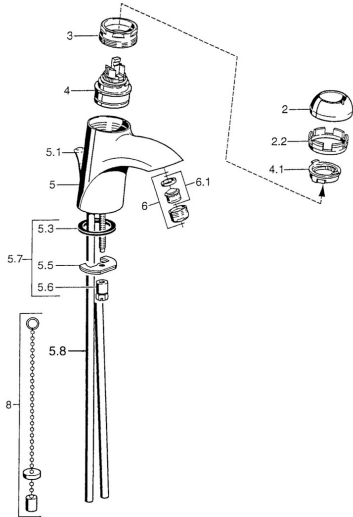

EAN: 4015474000292
static.hansa.com/55042100

- Lavabo
- Monocomando
- Montaggio d'appoggio
- Cromo
- Senza leva di comando

Dati tecnici

Caratteristiche tecniche

Fornitura di acqua calda

max. +80°C

Pressione di esercizio

0.5-10 bar

Materiale

Ottone

Parti di ricambio

SP55042100

	Nome	Codice
2	Cappuccio Cromo	59906563
2.2	Manicotto di fissaggio	59906695
3	Vite eye, M50x1, SW45	59904775
4	Cartuccia, 4.8 eco	59904601
4.1	Hot water limiter	59904759
5.3	Giunto, 37x48x3.5	59911422
5.5	Fixing plate	59904765
5.6	Screw, M8x1, SW13	59904766
5.7	Set di fissaggio	59910749
5.8	Innesto per installazione Cromo	59911791
6	Areatore, M24x1 STD HC A Cromo	59902366
6.1	Areatore, M22/24 A	59902081
8	Rondella con portacatenella	59902219
9	Tappo	59906910