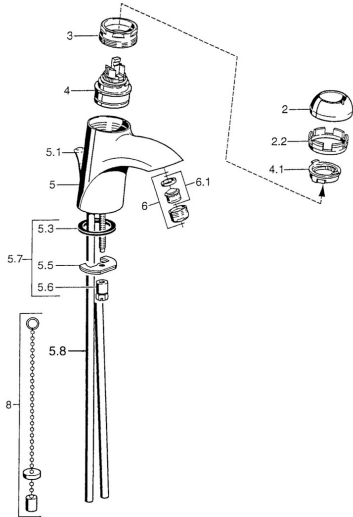

EAN: 4015474000292
static.hansa.com/55042100

- Lavabo
- Monocommande
- Montage sur plaque
- Chrome
- Sans levier de réglage

Caractéristiques techniques

Caractéristiques techniques

Alimentation en eau chaude

max. +80°C

Pression de service

0.5-10 bar

Matériau

brass

Pièces de rechange

SP55042100

| | Nom | Code |
|-----|------------------------------|----------|
| 2 | Chape | 59906563 |
| 2.2 | Manchon de fixation | 59906695 |
| 3 | Vis Loop, M50x1, SW45 | 59904775 |
| 4 | Cartouche, 4.8 eco | 59904601 |
| 4.1 | Hot water limiter | 59904759 |
| 5.3 | Joint, 37x48x3.5 | 59911422 |
| 5.5 | Fixing plate | 59904765 |
| 5.6 | Vis, M8x1, SW13 | 59904766 |
| 5.7 | Ensemble de fixation | 59910749 |
| 5.8 | installation, raccords paire | 59911791 |
| 6 | Aérateur, M24x1 STD HC A | 59902366 |
| 6.1 | Aérateur, M22/24 A | 59902081 |
| 8 | Bague avec graine d'attache | 59902219 |
| 9 | Bouchon cache trou | 59906910 |