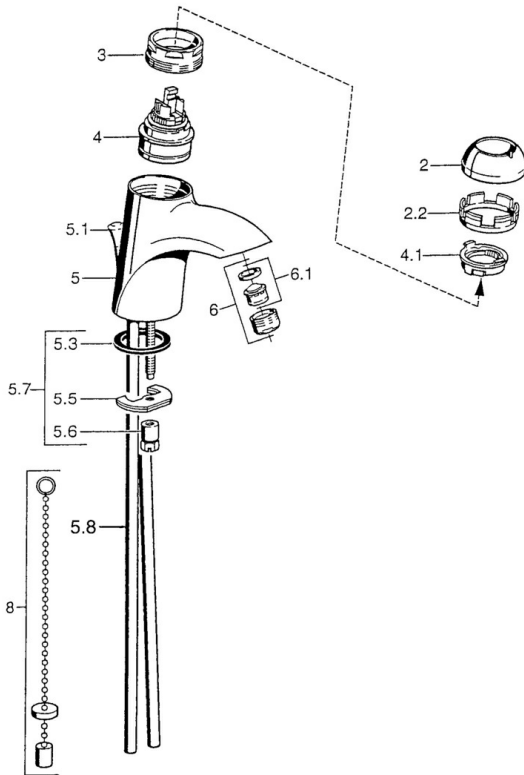

EAN: 4015474000292
static.hansa.com/55042100

- Lavabo
- Monocommande
- Montage sur plaque
- Chrome
- Sans levier de réglage

Caractéristiques techniques

Caractéristiques techniques

Alimentation en eau chaude

max. +80°C

Pression de service

0.5-10 bar

Matériau

brass

Pièces de rechange

SP55042100

| | Nom | Code |
|-----|------------------------------|----------|
| 2 | Chape | 59906563 |
| 2.2 | Manchon de fixation | 59906695 |
| 3 | Vis Loop, M50x1, SW45 | 59904775 |
| 4 | Cartouche, 4.8 eco | 59904601 |
| 4.1 | Hot water limiter | 59904759 |
| 5.3 | Joint, 37x48x3.5 | 59911422 |
| 5.5 | Fixing plate | 59904765 |
| 5.6 | Vis, M8x1, SW13 | 59904766 |
| 5.7 | Ensemble de fixation | 59910749 |
| 5.8 | installation, raccords paire | 59911791 |
| 6 | Aérateur, M24x1 STD HC A | 59902366 |
| 6.1 | Aérateur, M22/24 A | 59902081 |
| 8 | Bague avec graine d'attache | 59902219 |
| 9 | Bouchon cache trou | 59906910 |