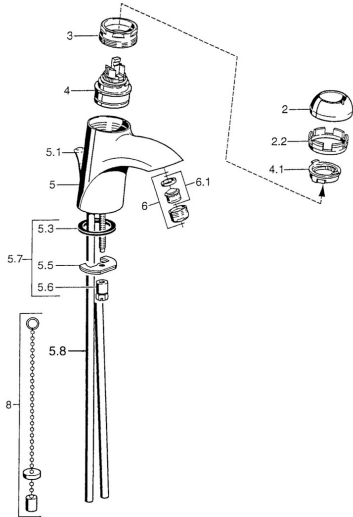

EAN: 4015474000292  
[static.hansa.com/55042100](http://static.hansa.com/55042100)

- Waschtisch
- Einhebelmischer
- Standmontage
- Chrom
- Ohne Bedienhebel

### Technische Eigenschaften

Warmwasserversorgung	<b>max. +80°C</b>
Arbeitsdruck	<b>0.5-10 bar</b>
Werkstoff	<b>Messing</b>

### SP55042100

	Name	Art.-Nr.
2	Abdeckkappe	59906563
2.2	Befestigungshülse	59906695
3	Ringschraube, M50x1, SW45	59904775
4	Kartusche, 4.8 eco	59904601
4.1	Warmwasser Begrenzer	59904759
5.3	Dichtung, 37x48x3.5	59911422
5.5	Befestigungsplatte	59904765
5.6	Schraube, M8x1, SW13	59904766
5.7	Befestigungssatz	59910749
5.8	Installation Anschluss-Paar	59911791
6	Luftsprudler, M24x1 STD HC A	59902366
6.1	Luftsprudler, M22/24 A	59902081
8	Kettenhalter	59902219
9	Blindstopfen	59906910