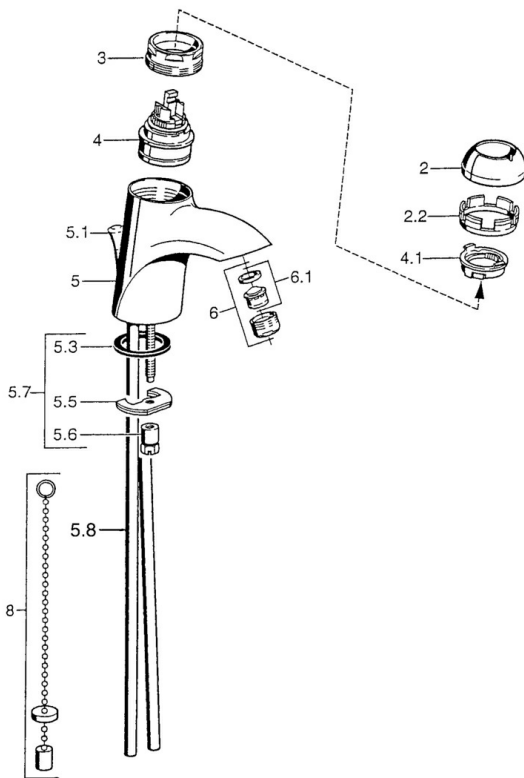

EAN: 4015474000292  
[static.hansa.com/55042100](http://static.hansa.com/55042100)

- Waschtisch
- Einhebelmischer
- Standmontage
- Chrom
- Ohne Bedienhebel

### Technische Eigenschaften

Warmwasserversorgung	<b>max. +80°C</b>
Arbeitsdruck	<b>0.5-10 bar</b>
Werkstoff	<b>Messing</b>

## Ersatzteile

### SP55042100

	Name	Art.-Nr.
2	Abdeckkappe	59906563
2.2	Befestigungshülse	59906695
3	Ringschraube, M50x1, SW45	59904775
4	Kartusche, 4.8 eco	59904601
4.1	Warmwasser Begrenzer	59904759
5.3	Dichtung, 37x48x3.5	59911422
5.5	Befestigungsplatte	59904765
5.6	Schraube, M8x1, SW13	59904766
5.7	Befestigungssatz	59910749
5.8	Installation Anschluss-Paar	59911791
6	Luftsprudler, M24x1 STD HC A	59902366
6.1	Luftsprudler, M22/24 A	59902081
8	Kettenhalter	59902219
9	Blindstopfen	59906910