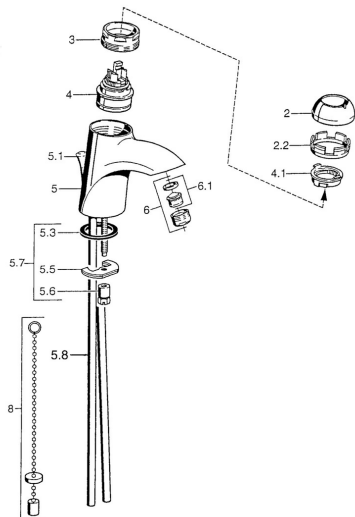

EAN: 4015474000292
static.hansa.com/55042100

- Umyvadlo
- Jednopaková
- Stojánková
- Chrom
- Bez ovládací páky

Technické údaje

Technické vlastnosti

Zdroj teplé vody	max. +80°C
Pracovní tlak	0.5-10 bar
Materiál	Mosaz

Náhradní díly

SP55042100

	Název	Kód
2	Krytka	59906563
2.2	Upevňovací objímka	59906695
3	Oční šroub, M50x1, SW45	59904775
4	Kartuše, 4.8 eco	59904601
4.1	Hot water limiter	59904759
5.3	Těsnění, 37x48x3.5	59911422
5.5	Upevňovací deska	59904765
5.6	Šroub, M8x1, SW13	59904766
5.7	Upevňovací set	59910749
5.8	Instalační set	59911791
6	Aerator, M24x1 STD HC A	59902366
6.1	Aerator, M22/24 A	59902081
8	Podložka s očkem pro řetízek	59902219
9	Plug	59906910