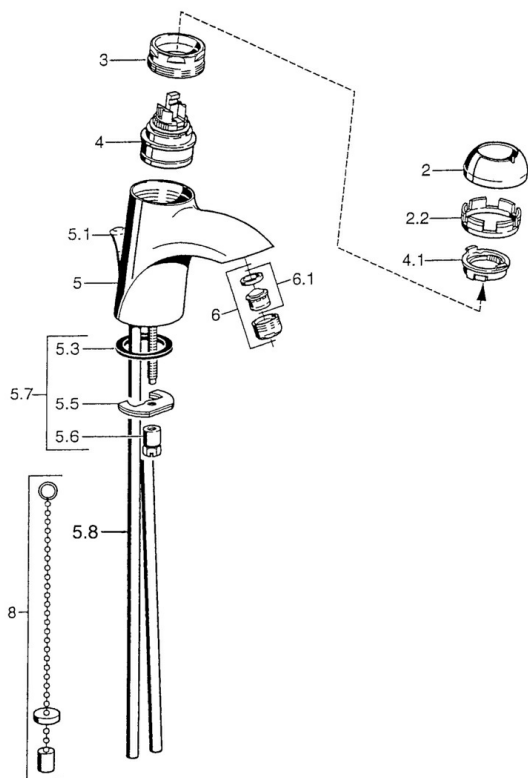

EAN: 4015474000292
static.hansa.com/55042100

- Umyvadlo
- Jednopaková
- Stojánková
- Chrom
- Bez ovládací páky

Technické údaje

Technické vlastnosti

Zdroj teplé vody	max. +80°C
Pracovní tlak	0.5-10 bar
Materiál	Mosaz

Náhradní díly

SP55042100

	Název	Kód
2	Krytka	59906563
2.2	Upevňovací objímka	59906695
3	Oční šroub, M50x1, SW45	59904775
4	Kartuše, 4.8 eco	59904601
4.1	Hot water limiter	59904759
5.3	Těsnění, 37x48x3.5	59911422
5.5	Upevňovací deska	59904765
5.6	Šroub, M8x1, SW13	59904766
5.7	Upevňovací set	59910749
5.8	Instalační set	59911791
6	Aerator, M24x1 STD HC A	59902366
6.1	Aerator, M22/24 A	59902081
8	Podložka s očkem pro řetízek	59902219
9	Plug	59906910