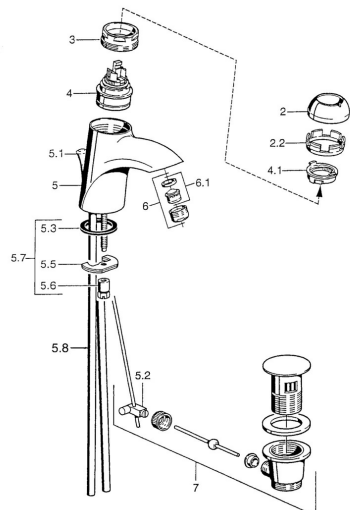

EAN: 4015474000148
static.hansa.com/55032100

- Umývadlo
- Jednopáková
- Stojanková
- Chróm
- Bez ovládacej páky

Technické údaje

Technické vlastnosti

Dodávka teplej vody

max. +80°C

Pracovný tlak

0.5-10 bar

Materiál

Mosadz

Náhradné diely

SP55092100

	Názov	Kód
2	Krytka Chróm/Saténová Ukončené	59906564
2	Krytka	59906563
2.2	Upevňovacia objímka	59906695
3	Očné skrutka, M50x1, SW45	59904775
4	Kartuš, 4.8 eco	59904601
4	Kartuš, 4.8 Eco-Top	59911431
4.1	Hot water limiter	59904759
5.1	Ovládacie tiahlo Ukončené	59911788
5.2	Spojovací diel tiahla	59904624
5.3	Tesnenie, 37x48x3.5	59911422
5.5		59904765
5.6	Skrutka, M8x1, SW13	59904766
5.7	Upevňovací set	59910749
5.8	Installation coupling pair	59911791
6	Aerator, M24x1 Zlatá Ukončené	59904772
6	Aerator, M24x1 STD HC A	59902366
6.1	Aerator, M22/24 A	59902081
7	Vypúšťací ventil umývadla	59911441
7	Vypúšťací ventil umývadla Chróm/Zlatá Ukončené	59911450
7	Vypúšťací ventil umývadla Saténová Ukončené	59911442
N.I.	Montážny kit	59913083