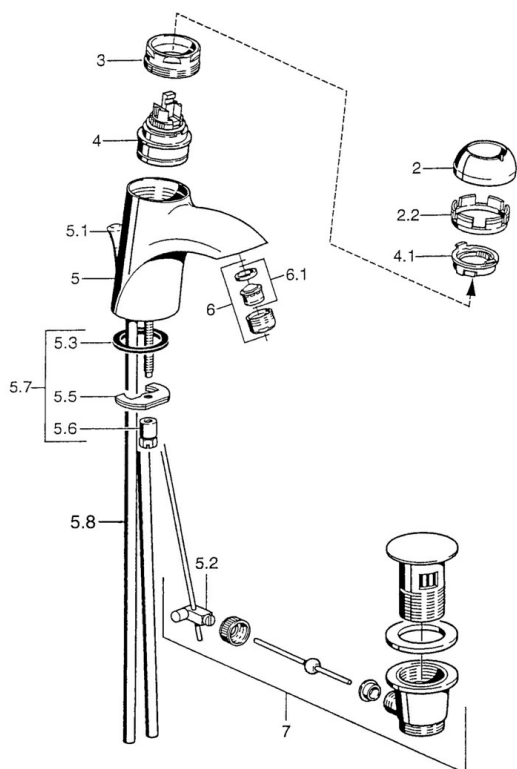

EAN: 4015474000148
static.hansa.com/55032100

- Umývadlo
- Jednopáková
- Stojanková
- Chróm
- Bez ovládacej páky

Technické údaje

Technické vlastnosti

Dodávka teplej vody

max. +80°C

Pracovný tlak

0.5-10 bar

Materiál

Mosadz

Náhradné diely

SP55092100

	Názov	Kód
2	Krytka Chróm/Saténová Ukončené	59906564
2	Krytka	59906563
2.2	Upevňovacia objímka	59906695
3	Očné skrutka, M50x1, SW45	59904775
4	Kartuš, 4.8 eco	59904601
4	Kartuš, 4.8 Eco-Top	59911431
4.1	Hot water limiter	59904759
5.1	Ovládacie tiahlo Ukončené	59911788
5.2	Spojovací diel tiahla	59904624
5.3	Tesnenie, 37x48x3.5	59911422
5.5		59904765
5.6	Skrutka, M8x1, SW13	59904766
5.7	Upevňovací set	59910749
5.8	Installation coupling pair	59911791
6	Aerator, M24x1 Zlatá Ukončené	59904772
6	Aerator, M24x1 STD HC A	59902366
6.1	Aerator, M22/24 A	59902081
7	Vypúšťací ventil umývadla	59911441
7	Vypúšťací ventil umývadla Chróm/Zlatá Ukončené	59911450
7	Vypúšťací ventil umývadla Saténová Ukončené	59911442
N.I.	Montážny kit	59913083