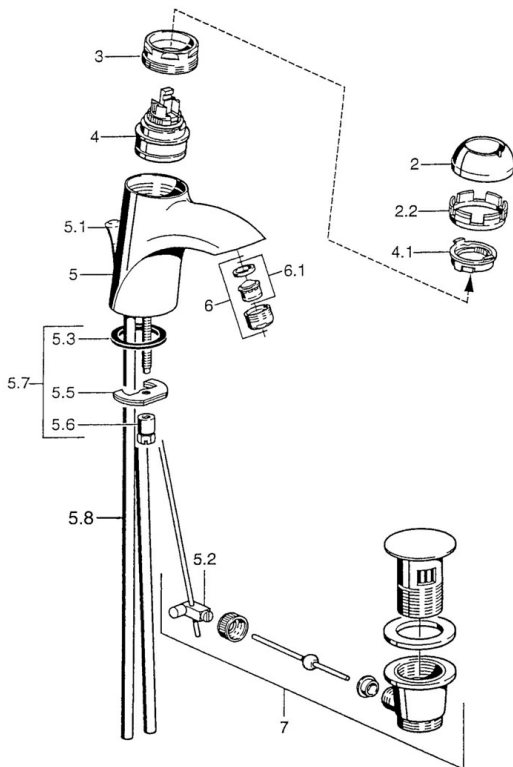

EAN: 4015474000148
static.hansa.com/55032100

- Wastafel
- Eengreeps
- Wastafelmontage
- Chroom
- Zonder bediingshendel

Technische gegevens

Technische eigenschappen

Warmwatertoevoer	max. +80°C
Werkdruk	0.5-10 bar
Materiaal	brass

Reserveonderdelen

SP55092100

	Naam	Code
2	Kap Chroom/Satijn Stopgezet	59906564
2	Kap Chroom	59906563
2.2	Vaststelling van de mouw	59906695
3	Schroefoog, M50x1, SW45	59904775
4	Binnenwerk, 4,8 eco	59904601
4	Binnenwerk, 4,8 Eco-Top	59911431
4.1	Hot water limiter	59904759
5.1	Trekstang Chroom Stopgezet	59911788
5.2	Gewrichtstuk	59904624
5.3	Dichting, 37x48x3.5	59911422
5.5	Fixing plate	59904765
5.6	Schroef, M8x1, SW13	59904766
5.7	Bevestigingsset	59910749
5.8	Installation coupling pair Chroom	59911791
6	Mousseur, M24x1 Goud Stopgezet	59904772
6	Mousseur, M24x1 STD HC A Chroom	59902366
6.1	Mousseur, M22/24 A	59902081
7	Wastegarnituur Chroom	59911441
7	Wastegarnituur Chroom/Goud Stopgezet	59911450
7	Wastegarnituur Satijn Stopgezet	59911442
N.I.	Installatie pakket	59913083