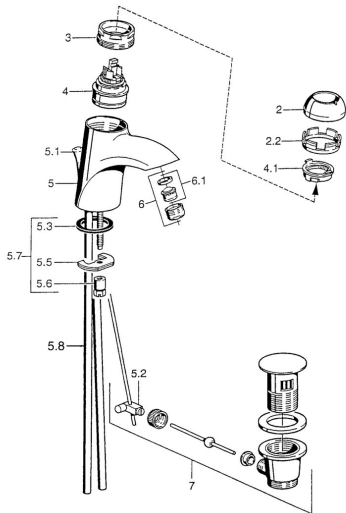

EAN: 4015474000148
static.hansa.com/55032100

- Wastafel
- Eengreeps
- Wastafelmontage
- Chroom
- Zonder bediingshendel

Technische gegevens

Technische eigenschappen

Warmwatertoevoer	max. +80°C
Werkdruk	0.5-10 bar
Materiaal	brass

Reserveonderdelen

SP55092100

	Naam	Code
2	Kap Chroom/Satijn Stopgezet	59906564
2	Kap Chroom	59906563
2.2	Vaststelling van de mouw	59906695
3	Schroefoog, M50x1, SW45	59904775
4	Binnenwerk, 4,8 eco	59904601
4	Binnenwerk, 4,8 Eco-Top	59911431
4.1	Hot water limiter	59904759
5.1	Trekstang Chroom Stopgezet	59911788
5.2	Gewrichtstuk	59904624
5.3	Dichting, 37x48x3.5	59911422
5.5	Fixing plate	59904765
5.6	Schroef, M8x1, SW13	59904766
5.7	Bevestigingsset	59910749
5.8	Installation coupling pair Chroom	59911791
6	Mousseur, M24x1 Goud Stopgezet	59904772
6	Mousseur, M24x1 STD HC A Chroom	59902366
6.1	Mousseur, M22/24 A	59902081
7	Wastegarnituur Chroom	59911441
7	Wastegarnituur Chroom/Goud Stopgezet	59911450
7	Wastegarnituur Satijn Stopgezet	59911442
N.I.	Installatie pakket	59913083