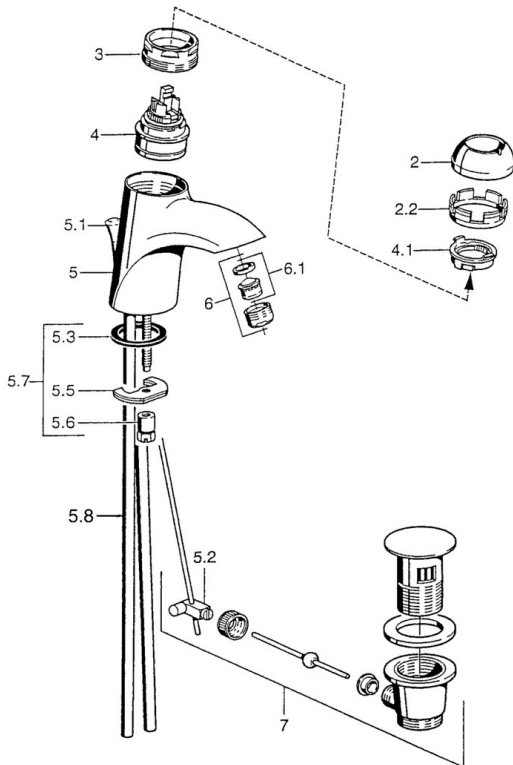

EAN: 4015474000148
static.hansa.com/55032100

- Lavabo
- Monocomando
- Montaggio d'appoggio
- Cromo
- Senza leva di comando

Dati tecnici

Caratteristiche tecniche

Fornitura di acqua calda

max. +80°C

Pressione di esercizio

0.5-10 bar

Materiale

Ottone

Parti di ricambio

SP55092100

	Nome	Codice
2	Cappuccio Cromo/Satinato Fuori produzione	59906564
2	Cappuccio Cromo	59906563
2.2	Manicotto di fissaggio	59906695
3	Vite eye, M50x1, SW45	59904775
4	Cartuccia, 4.8 eco	59904601
4	Cartuccia, 4.8 Eco-Top	59911431
4.1	Hot water limiter	59904759
5.1	Asta saltarello Cromo Fuori produzione	59911788
5.2	Snodo	59904624
5.3	Giunto, 37x48x3.5	59911422
5.5	Fixing plate	59904765
5.6	Screw, M8x1, SW13	59904766
5.7	Set di fissaggio	59910749
5.8	Innesto per installazione Cromo	59911791
6	Areatore, M24x1 Oro Fuori produzione	59904772
6	Areatore, M24x1 STD HC A Cromo	59902366
6.1	Areatore, M22/24 A	59902081
7	Scarico a saltarello Cromo	59911441
7	Scarico a saltarello Cromo/Oro Fuori produzione	59911450
7	Scarico a saltarello Satinato Fuori produzione	59911442
N.I.	Kit di installazione	59913083