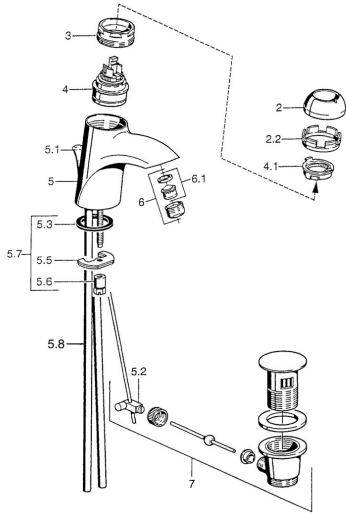

EAN: 4015474000148
static.hansa.com/55032100

- Lavabo
- Monocomando
- Montaggio d'appoggio
- Cromo
- Senza leva di comando

Dati tecnici

Caratteristiche tecniche

Fornitura di acqua calda

max. +80°C

Pressione di esercizio

0.5-10 bar

Materiale

Ottone

Parti di ricambio

SP55092100

	Nome	Codice
2	Cappuccio Cromo/Satinato Fuori produzione	59906564
2	Cappuccio Cromo	59906563
2.2	Manicotto di fissaggio	59906695
3	Vite eye, M50x1, SW45	59904775
4	Cartuccia, 4.8 eco	59904601
4	Cartuccia, 4.8 Eco-Top	59911431
4.1	Hot water limiter	59904759
5.1	Asta saltarello Cromo Fuori produzione	59911788
5.2	Snodo	59904624
5.3	Giunto, 37x48x3.5	59911422
5.5	Fixing plate	59904765
5.6	Screw, M8x1, SW13	59904766
5.7	Set di fissaggio	59910749
5.8	Innesto per installazione Cromo	59911791
6	Areatore, M24x1 Oro Fuori produzione	59904772
6	Areatore, M24x1 STD HC A Cromo	59902366
6.1	Areatore, M22/24 A	59902081
7	Scarico a saltarello Cromo	59911441
7	Scarico a saltarello Cromo/Oro Fuori produzione	59911450
7	Scarico a saltarello Satinato Fuori produzione	59911442
N.I.	Kit di installazione	59913083