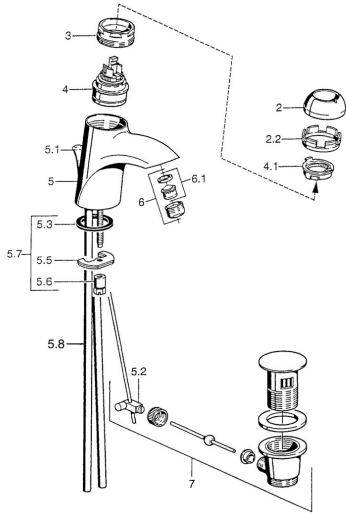

EAN: 4015474000148  
[static.hansa.com/55032100](http://static.hansa.com/55032100)

- Lavabo
- Monocommande
- Montage sur plaque
- Chrome
- Sans levier de réglage

### Caractéristiques techniques

Alimentation en eau chaude	<b>max. +80°C</b>
Pression de service	<b>0.5-10 bar</b>
Matériau	<b>brass</b>

## Pièces de rechange

### SP55092100

	Nom	Code
2	Chape Chrome/Satin Arrêté	59906564
2	Chape	59906563
2.2	Manchon de fixation	59906695
3	Vis Loop, M50x1, SW45	59904775
4	Cartouche, 4,8 eco	59904601
4	Cartouche, 4,8 Eco-Top	59911431
4.1	Hot water limiter	59904759
5.1	Tirette de vidage Arrêté	59911788
5.2	Joint	59904624
5.3	Joint, 37x48x3.5	59911422
5.5	Fixing plate	59904765
5.6	Vis, M8x1, SW13	59904766
5.7	Ensemble de fixation	59910749
5.8	installation, raccords paire	59911791
6	Aérateur, M24x1 Or Arrêté	59904772
6	Aérateur, M24x1 STD HC A	59902366
6.1	Aérateur, M22/24 A	59902081
7	Vidage	59911441
7	Vidage Chrome/or Arrêté	59911450
7	Vidage Satin Arrêté	59911442
N.I.	Kit d'installation	59913083