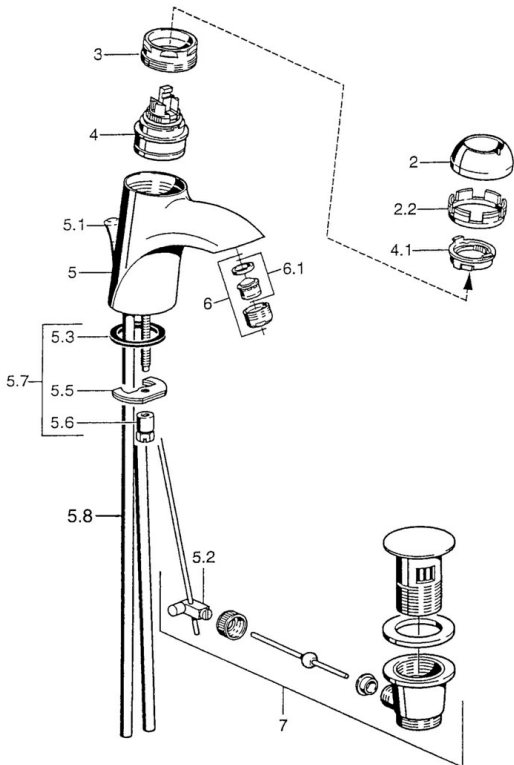

EAN: 4015474000148  
[static.hansa.com/55032100](http://static.hansa.com/55032100)

- Lavabo
- Monocommande
- Montage sur plaque
- Chrome
- Sans levier de réglage

### Caractéristiques techniques

Alimentation en eau chaude	<b>max. +80°C</b>
Pression de service	<b>0.5-10 bar</b>
Matériau	<b>brass</b>

## Pièces de rechange

### SP55092100

	Nom	Code
2	Chape Chrome/Satin Arrêté	59906564
2	Chape	59906563
2.2	Manchon de fixation	59906695
3	Vis Loop, M50x1, SW45	59904775
4	Cartouche, 4,8 eco	59904601
4	Cartouche, 4,8 Eco-Top	59911431
4.1	Hot water limiter	59904759
5.1	Tirette de vidage Arrêté	59911788
5.2	Joint	59904624
5.3	Joint, 37x48x3.5	59911422
5.5	Fixing plate	59904765
5.6	Vis, M8x1, SW13	59904766
5.7	Ensemble de fixation	59910749
5.8	installation, raccords paire	59911791
6	Aérateur, M24x1 Or Arrêté	59904772
6	Aérateur, M24x1 STD HC A	59902366
6.1	Aérateur, M22/24 A	59902081
7	Vidage	59911441
7	Vidage Chrome/or Arrêté	59911450
7	Vidage Satin Arrêté	59911442
N.I.	Kit d'installation	59913083