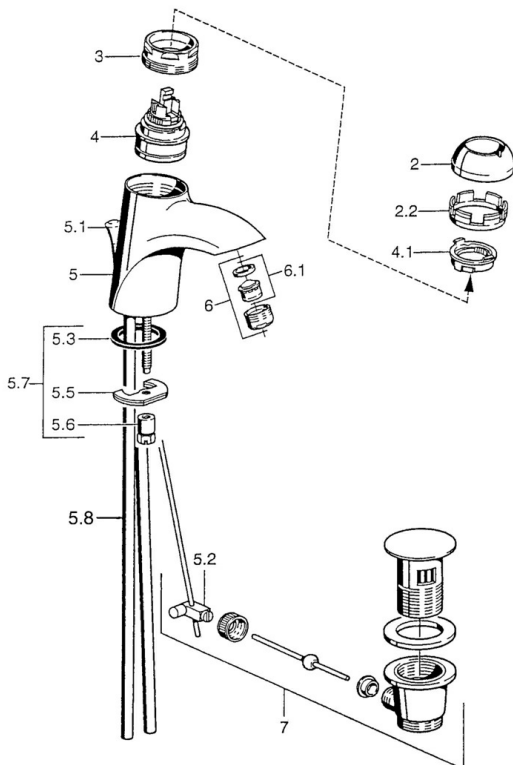

EAN: 4015474000148
static.hansa.com/55032100

- Waschtisch
- Einhebelmischer
- Standmontage
- Chrom
- Ohne Bedienhebel

Technische Daten

Technische Eigenschaften

Warmwasserversorgung	max. +80°C
Arbeitsdruck	0.5-10 bar
Werkstoff	Messing

Ersatzteile

SP55092100

	Name	Art.-Nr.
2	Abdeckkappe Chrom/Seidenmatt Ausgelaufen	59906564
2	Abdeckkappe	59906563
2.2	Befestigungshülse	59906695
3	Ringschraube, M50x1, SW45	59904775
4	Kartusche, 4,8 eco	59904601
4	Kartusche, 4,8 Eco-Top	59911431
4.1	Warmwasser Begrenzer	59904759
5.1	Zugstange mit Knopf Ausgelaufen	59911788
5.2	Gelenkstück	59904624
5.3	Dichtung, 37x48x3.5	59911422
5.5	Befestigungsplatte	59904765
5.6	Schraube, M8x1, SW13	59904766
5.7	Befestigungssatz	59910749
5.8	Installation Anschluss-Paar	59911791
6	Luftsprudler, M24x1 Gold Ausgelaufen	59904772
6	Luftsprudler, M24x1 STD HC A	59902366
6.1	Luftsprudler, M22/24 A	59902081
7	Ablaufgarnitur	59911441
7	Ablaufgarnitur Chrom/Gold Ausgelaufen	59911450
7	Ablaufgarnitur Satin Ausgelaufen	59911442
N.I.	Einbausatz	59913083