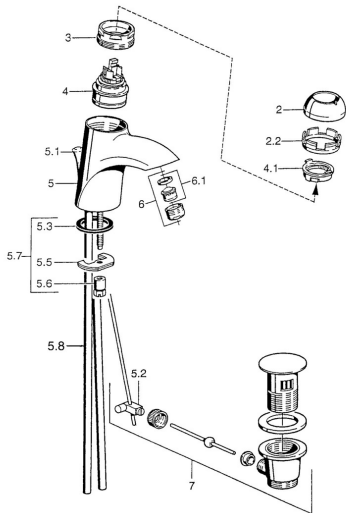

EAN: 4015474000148
static.hansa.com/55032100

- Waschtisch
- Einhebelmischer
- Standmontage
- Chrom
- Ohne Bedienhebel

Technische Daten

Technische Eigenschaften

Warmwasserversorgung	max. +80°C
Arbeitsdruck	0.5-10 bar
Werkstoff	Messing

Ersatzteile

SP55092100

	Name	Art.-Nr.
2	Abdeckkappe Chrom/Seidenmatt Ausgelaufen	59906564
2	Abdeckkappe	59906563
2.2	Befestigungshülse	59906695
3	Ringschraube, M50x1, SW45	59904775
4	Kartusche, 4,8 eco	59904601
4	Kartusche, 4,8 Eco-Top	59911431
4.1	Warmwasser Begrenzer	59904759
5.1	Zugstange mit Knopf Ausgelaufen	59911788
5.2	Gelenkstück	59904624
5.3	Dichtung, 37x48x3.5	59911422
5.5	Befestigungsplatte	59904765
5.6	Schraube, M8x1, SW13	59904766
5.7	Befestigungssatz	59910749
5.8	Installation Anschluss-Paar	59911791
6	Luftsprudler, M24x1 Gold Ausgelaufen	59904772
6	Luftsprudler, M24x1 STD HC A	59902366
6.1	Luftsprudler, M22/24 A	59902081
7	Ablaufgarnitur	59911441
7	Ablaufgarnitur Chrom/Gold Ausgelaufen	59911450
7	Ablaufgarnitur Satin Ausgelaufen	59911442
N.I.	Einbausatz	59913083