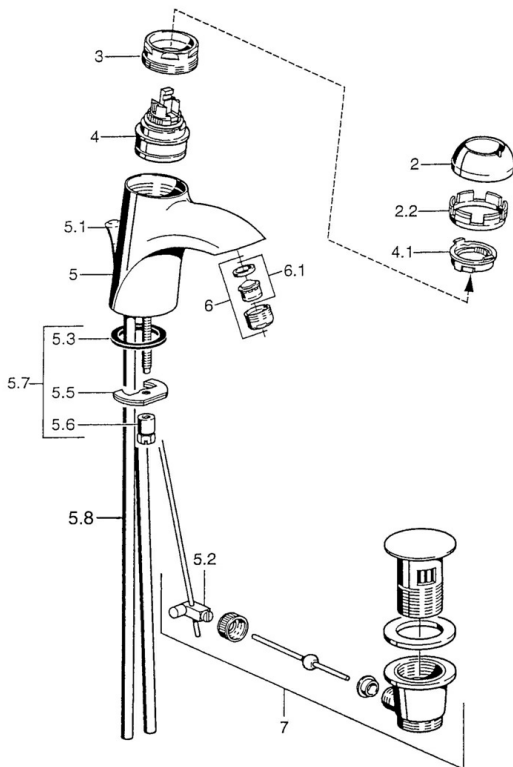

EAN: 4015474000148  
[static.hansa.com/55032100](http://static.hansa.com/55032100)

- Umyvadlo
- Jednopáková
- Stojánková
- Chrom
- Bez ovládací páky

### Technické vlastnosti

Zdroj teplé vody	<b>max. +80°C</b>
Pracovní tlak	<b>0.5-10 bar</b>
Materiál	<b>Mosaz</b>

### SP55092100

	Název	Kód
2	Krytka Chrom/saténová Ukončeno	59906564
2	Krytka	59906563
2.2	Upevňovací objímka	59906695
3	Oční šroub, M50x1, SW45	59904775
4	Kartuše, 4.8 eco	59904601
4	Kartuše, 4.8 Eco-Top	59911431
4.1	Hot water limiter	59904759
5.1	Ovládací táhlo vypouštěcího ventilu Ukončeno	59911788
5.2	Spojovací díl táhel	59904624
5.3	Těsnění, 37x48x3.5	59911422
5.5	Upevňovací deska	59904765
5.6	Šroub, M8x1, SW13	59904766
5.7	Upevňovací set	59910749
5.8	Instalační set	59911791
6	Aerator, M24x1 Zlatá Ukončeno	59904772
6	Aerator, M24x1 STD HC A	59902366
6.1	Aerator, M22/24 A	59902081
7	Vypouštěcí ventil	59911441
7	Vypouštěcí ventil Chrom/Zlatá Ukončeno	59911450
7	Vypouštěcí ventil Saténová Ukončeno	59911442
N.I.	Montážní kit	59913083