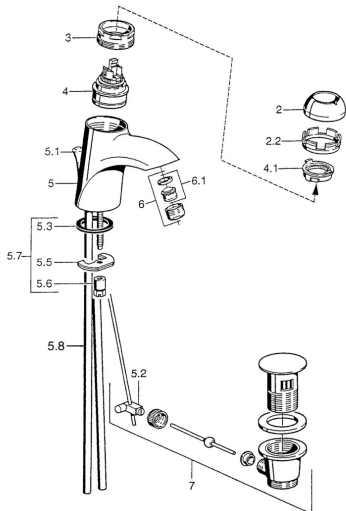

EAN: 4015474000148
static.hansa.com/55032100

- Umyvadlo
- Jednopáková
- Stojánková
- Chrom
- Bez ovládací páky

Technické údaje

Technické vlastnosti

Zdroj teplé vody	max. +80°C
Pracovní tlak	0.5-10 bar
Materiál	Mosaz