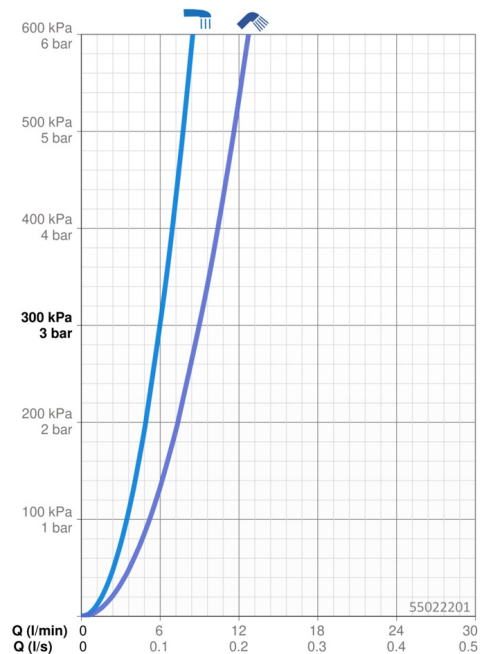

Caractéristiques techniques

Caractéristiques de débit

Débit à 3 bar **6.0 / 9.0 l/min**

Caractéristiques techniques

Taille DN (diamètre nominal) **DN15**
Alimentation en eau chaude **max. +70°C**
Pression de service **0.5-10 bar**
Taille de raccord **G3/8**
Saillie **168 mm**
Dispositif de protection (EN1717) **HC**
Matériau **brass**

Règlementations

Norme EN **EN 817**