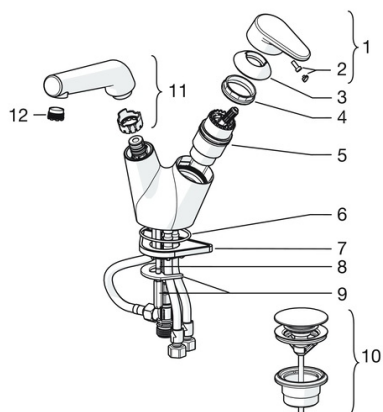

EAN: 4015474278011
static.hansa.com/55022201

- Lavabo
- Monocommande, Bidetta
- Montage sur plaque
- Chrome
- Bec pivotant
- Levier avec symbole C+F, Levier monocommande
- Vidage Push
- Douchette, Support de douchette, Flexible de douche (1500 mm)
- Douchette à main Bidetta
- Limiteur de température et de débit, Limiteur de température ajustable
- Cartouche céramique de \varnothing 40 mm pour contrôle de température et de débit
- Raccordement par flexibles
- Voies d'eau sans revêtement de nickel
- 1 jet

Caractéristiques techniques

Caractéristiques de débit

Débit à 3 bar **6.0 / 9.0 l/min**

Caractéristiques techniques

Taille DN (diamètre nominal) **DN15**
 Alimentation en eau chaude **max. +70°C**
 Pression de service **0.5-10 bar**
 Taille de raccord **G3/8**
 Saillie **168 mm**
 Dispositif de protection (EN1717) **HC**
 Matériau **brass**

Règlementations

Norme EN **EN 817**

Pièces de rechange

SP55022201

	Nom	Code
1	Levier	59914340
2	Capuchon	59914341
3	Chape Arrêté	59914342
4	Écrou de maintien, M42x1.5, SW 38	59914128
5	Cartouche, 4.0 Classic	59914129
6	Joint, 53.64x2.62 Arrêté	59914369
7	Plaque de fixation	59910008
8	Vis, M6x65 Arrêté	59914259
9	Set de fixation	59914344
10	Push up vidage	59913988
11	Bec Arrêté	59914343
12	Aérateur et clé, M18.5x1	59914350
N.I.	Clef, 38 mm	59914176
N.I.	Socket wrench, 9 mm	59914181
N.I.	Flexible d'alimentation, L=430, G3/8-M8x1	59913964
N.I.	Douchette Bidetta	59914162
N.I.	Support douchette	04430100
N.I.	Flexible, L=1600	04120500