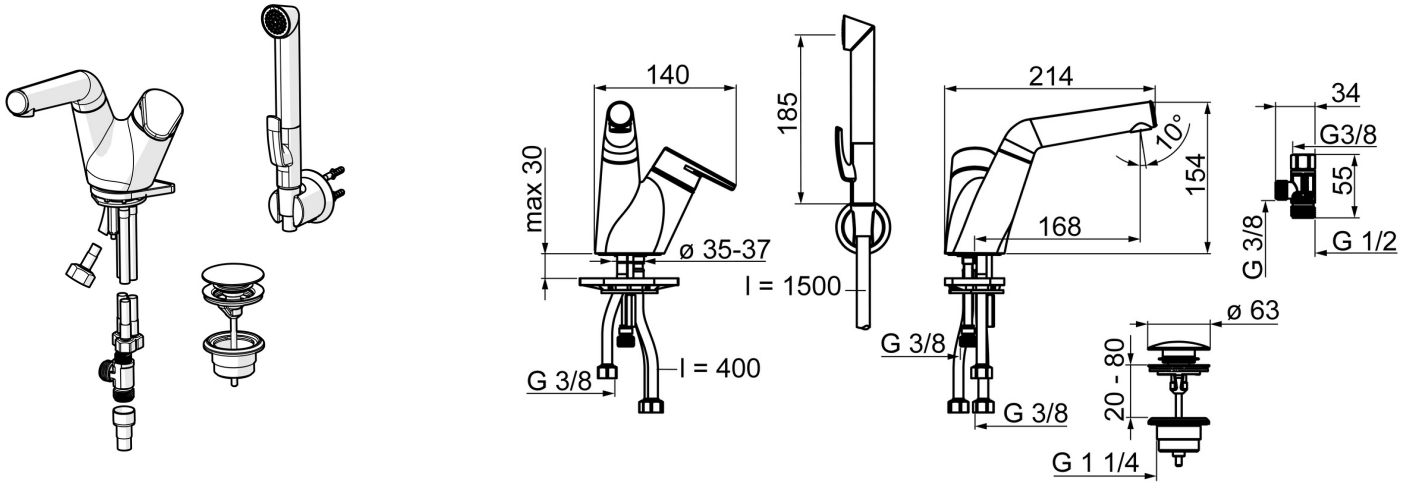

EAN: 4015474278011
static.hansa.com/55022201

- Lavabo
- Monocommande, Bidetta
- Montage sur plaque
- Chrome
- Bec pivotant
- Levier avec symbole C+F, Levier monocommande
- Vidage Push
- Douchette, Support de douchette, Flexible de douche (1500 mm)
- Douchette à main Bidetta
- Limiteur de température et de débit, Limiteur de température ajustable
- Cartouche céramique de \varnothing 40 mm pour contrôle de température et de débit
- Raccordement par flexibles
- Voies d'eau sans revêtement de nickel
- 1 jet

Caractéristiques techniques

Caractéristiques de débit

Débit à 3 bar **6.0 / 9.0 l/min**

Caractéristiques techniques

Taille DN (diamètre nominal) **DN15**
 Alimentation en eau chaude **max. +70°C**
 Pression de service **0.5-10 bar**
 Taille de raccord **G3/8**
 Saillie **168 mm**
 Dispositif de protection (EN1717) **HC**
 Matériau **brass**

Règlementations

Norme EN **EN 817**

Pièces de rechange

SP55022201

	Nom	Code
1	Levier	59914340
2	Capuchon	59914341
3	Chape Arrêté	59914342
4	Écrou de maintien, M42x1.5, SW 38	59914128
5	Cartouche, 4.0 Classic	59914129
6	Joint, 53.64x2.62 Arrêté	59914369
7	Plaque de fixation	59910008
8	Vis, M6x65 Arrêté	59914259
9	Set de fixation	59914344
10	Push up vidage	59913988
11	Bec Arrêté	59914343
12	Aérateur et clé, M18.5x1	59914350
N.I.	Clef, 38 mm	59914176
N.I.	Socket wrench, 9 mm	59914181
N.I.	Flexible d'alimentation, L=430, G3/8-M8x1	59913964
N.I.	Douchette Bidetta	59914162
N.I.	Support douchette	04430100
N.I.	Flexible, L=1600	04120500