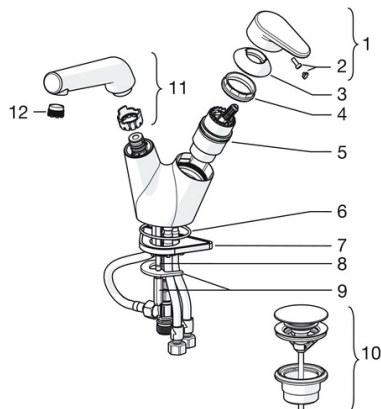

EAN: 4015474278011
static.hansa.com/5502201

- Waschtisch
- Einhebelmischer, Funktionshandbrause
- Standmontage
- Chrom
- Schwenkbarer Auslauf
- Hebel mit W+K-Kennzeichnung, Einhandbedienhebel/Griff
- Push-Open-Ablaufgarnitur
- Handbrause, Brausehalter, Brauseschlauch (1500 mm)
- Funktionsbrause
- Temperaturbegrenzer, Heißwassersperre einstellbar (im Lieferumfang enthalten)
- $\varnothing 4.0$ Steuerpatrone mit keramischen Dichtscheiben zur Wassermengen- und Temperatureinstellung
- Anschluss über flexible Druckschläuche
- Wasserwege ohne Nickelbeschichtung
- 1-strahlig

Technische Daten

Durchflusseigenschaften

Durchfluss bei 3 bar **6.0 / 9.0 l/min**

Technische Eigenschaften

DN-Größe (Nennmaß) **DN15**
 Warmwasserversorgung **max. +70°C**
 Arbeitsdruck **0.5-10 bar**
 Anschlussgröße **G3/8**
 Ausladung **168 mm**
 Sicherungseinrichtung (EN1717) **HC**
 Werkstoff **Messing**

Vorschriften

EN Standard **EN 817**

Ersatzteile

SP55022201

	Name	Art.-Nr.
1	Hebel	59914340
2	Dekorkappe	59914341
3	Abdeckkappe Ausgelaufen	59914342
4	Spann-Mutter, M42x1.5, SW 38	59914128
5	Kartusche, 4.0 Classic	59914129
6	O-Ring, 53.64x2.62 Ausgelaufen	59914369
7	PVC-Befestigungsplatte	59910008
8	Befestigungsschraube, M6x65 Ausgelaufen	59914259
9	Befestigungsplatte mit Mutter	59914344
10	Ablaufgarnitur Push-Open	59913988
11	Auslauf Ausgelaufen	59914343
12	Luftsprudler und Schlüssel, M18.5x1	59914350
N.I.	Schlüssel, 38 mm	59914176
N.I.	Steckschlüssel, 9 mm	59914181
N.I.	Anschlußschlauch, L=430, G3/8-M8x1	59913964
N.I.	Handbrause Bidetta	59914162
N.I.	Wandhalter	04430100
N.I.	Brauseschlauch, L=1600	04120500