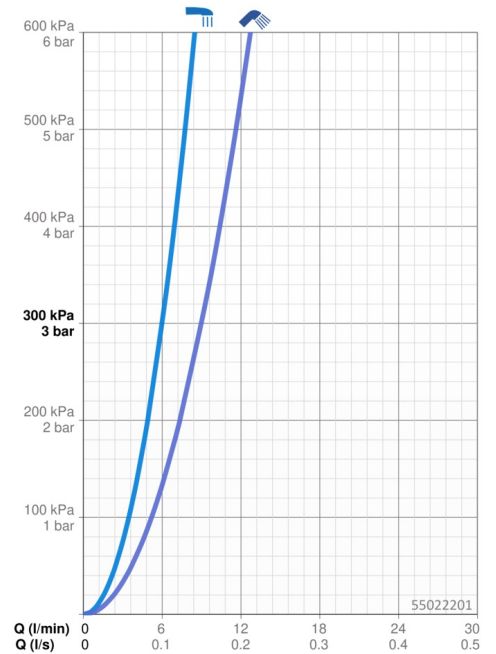

Technische Daten

Durchflusseigenschaften

Durchfluss bei 3 bar **6.0 / 9.0 l/min**

Technische Eigenschaften

DN-Größe (Nennmaß) **DN15**
Warmwasserversorgung **max. +70°C**
Arbeitsdruck **0.5-10 bar**
Anschlussgröße **G3/8**
Ausladung **168 mm**
Sicherungseinrichtung (EN1717) **HC**
Werkstoff **Messing**

Vorschriften

EN Standard **EN 817**