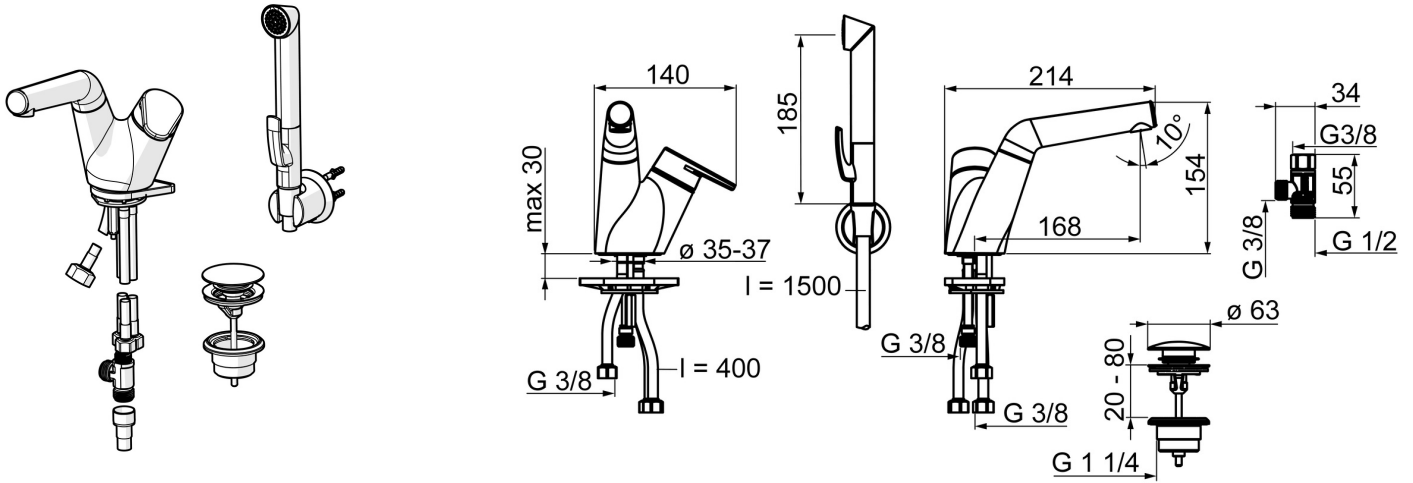

EAN: 4015474278011
static.hansa.com/5502201

- Waschtisch
- Einhebelmischer, Funktionshandbrause
- Standmontage
- Chrom
- Schwenkbarer Auslauf
- Hebel mit W+K-Kennzeichnung, Einhandbedienhebel/Griff
- Push-Open-Ablaufgarnitur
- Handbrause, Brausehalter, Brauseschlauch (1500 mm)
- Funktionsbrause
- Temperaturbegrenzer, Heißwassersperre einstellbar (im Lieferumfang enthalten)
- $\varnothing 4.0$ Steuerpatrone mit keramischen Dichtscheiben zur Wassermengen- und Temperatureinstellung
- Anschluss über flexible Druckschläuche
- Wasserwege ohne Nickelbeschichtung
- 1-strahlig

Technische Daten

Durchflusseigenschaften

Durchfluss bei 3 bar **6.0 / 9.0 l/min**

Technische Eigenschaften

DN-Größe (Nennmaß) **DN15**
 Warmwasserversorgung **max. +70°C**
 Arbeitsdruck **0.5-10 bar**
 Anschlussgröße **G3/8**
 Ausladung **168 mm**
 Sicherungseinrichtung (EN1717) **HC**
 Werkstoff **Messing**

Vorschriften

EN Standard **EN 817**

Ersatzteile

SP55022201

	Name	Art.-Nr.
1	Hebel	59914340
2	Dekorkappe	59914341
3	Abdeckkappe Ausgelaufen	59914342
4	Spann-Mutter, M42x1.5, SW 38	59914128
5	Kartusche, 4.0 Classic	59914129
6	O-Ring, 53.64x2.62 Ausgelaufen	59914369
7	PVC-Befestigungsplatte	59910008
8	Befestigungsschraube, M6x65 Ausgelaufen	59914259
9	Befestigungsplatte mit Mutter	59914344
10	Ablaufgarnitur Push-Open	59913988
11	Auslauf Ausgelaufen	59914343
12	Luftsprudler und Schlüssel, M18.5x1	59914350
N.I.	Schlüssel, 38 mm	59914176
N.I.	Steckschlüssel, 9 mm	59914181
N.I.	Anschlußschlauch, L=430, G3/8-M8x1	59913964
N.I.	Handbrause Bidetta	59914162
N.I.	Wandhalter	04430100
N.I.	Brauseschlauch, L=1600	04120500